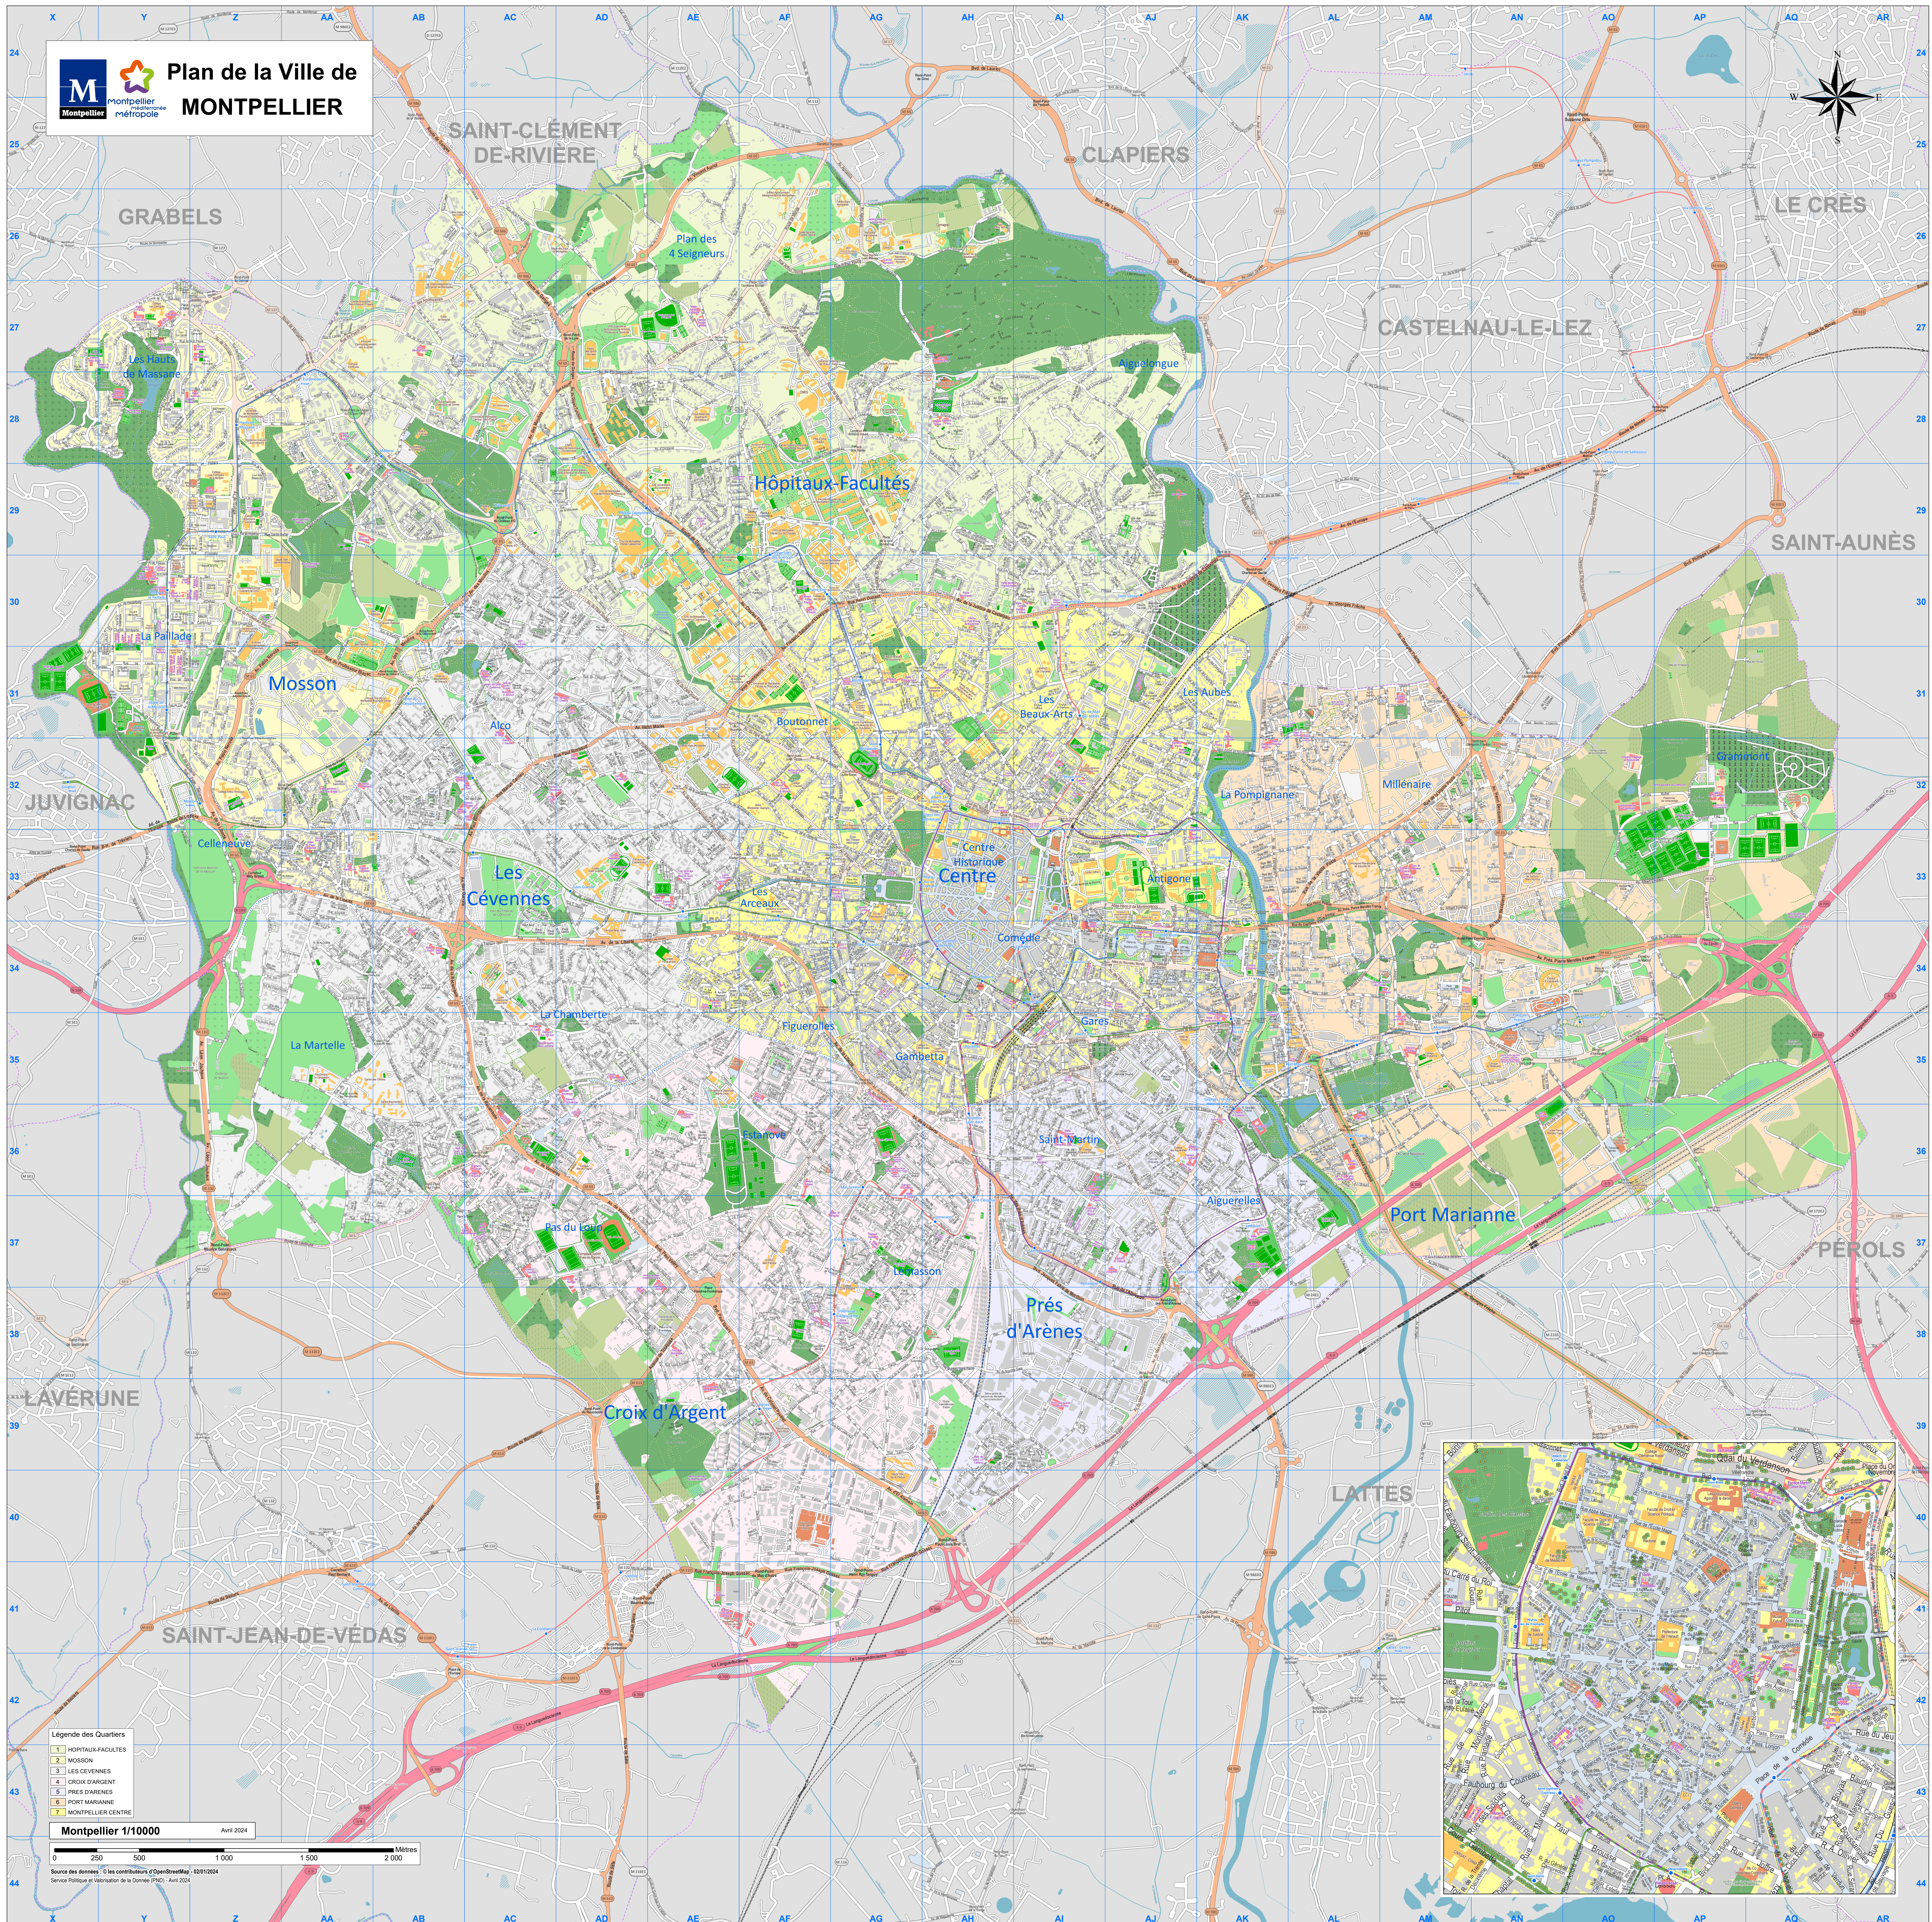

Plan de la Ville de MONTPELLIER