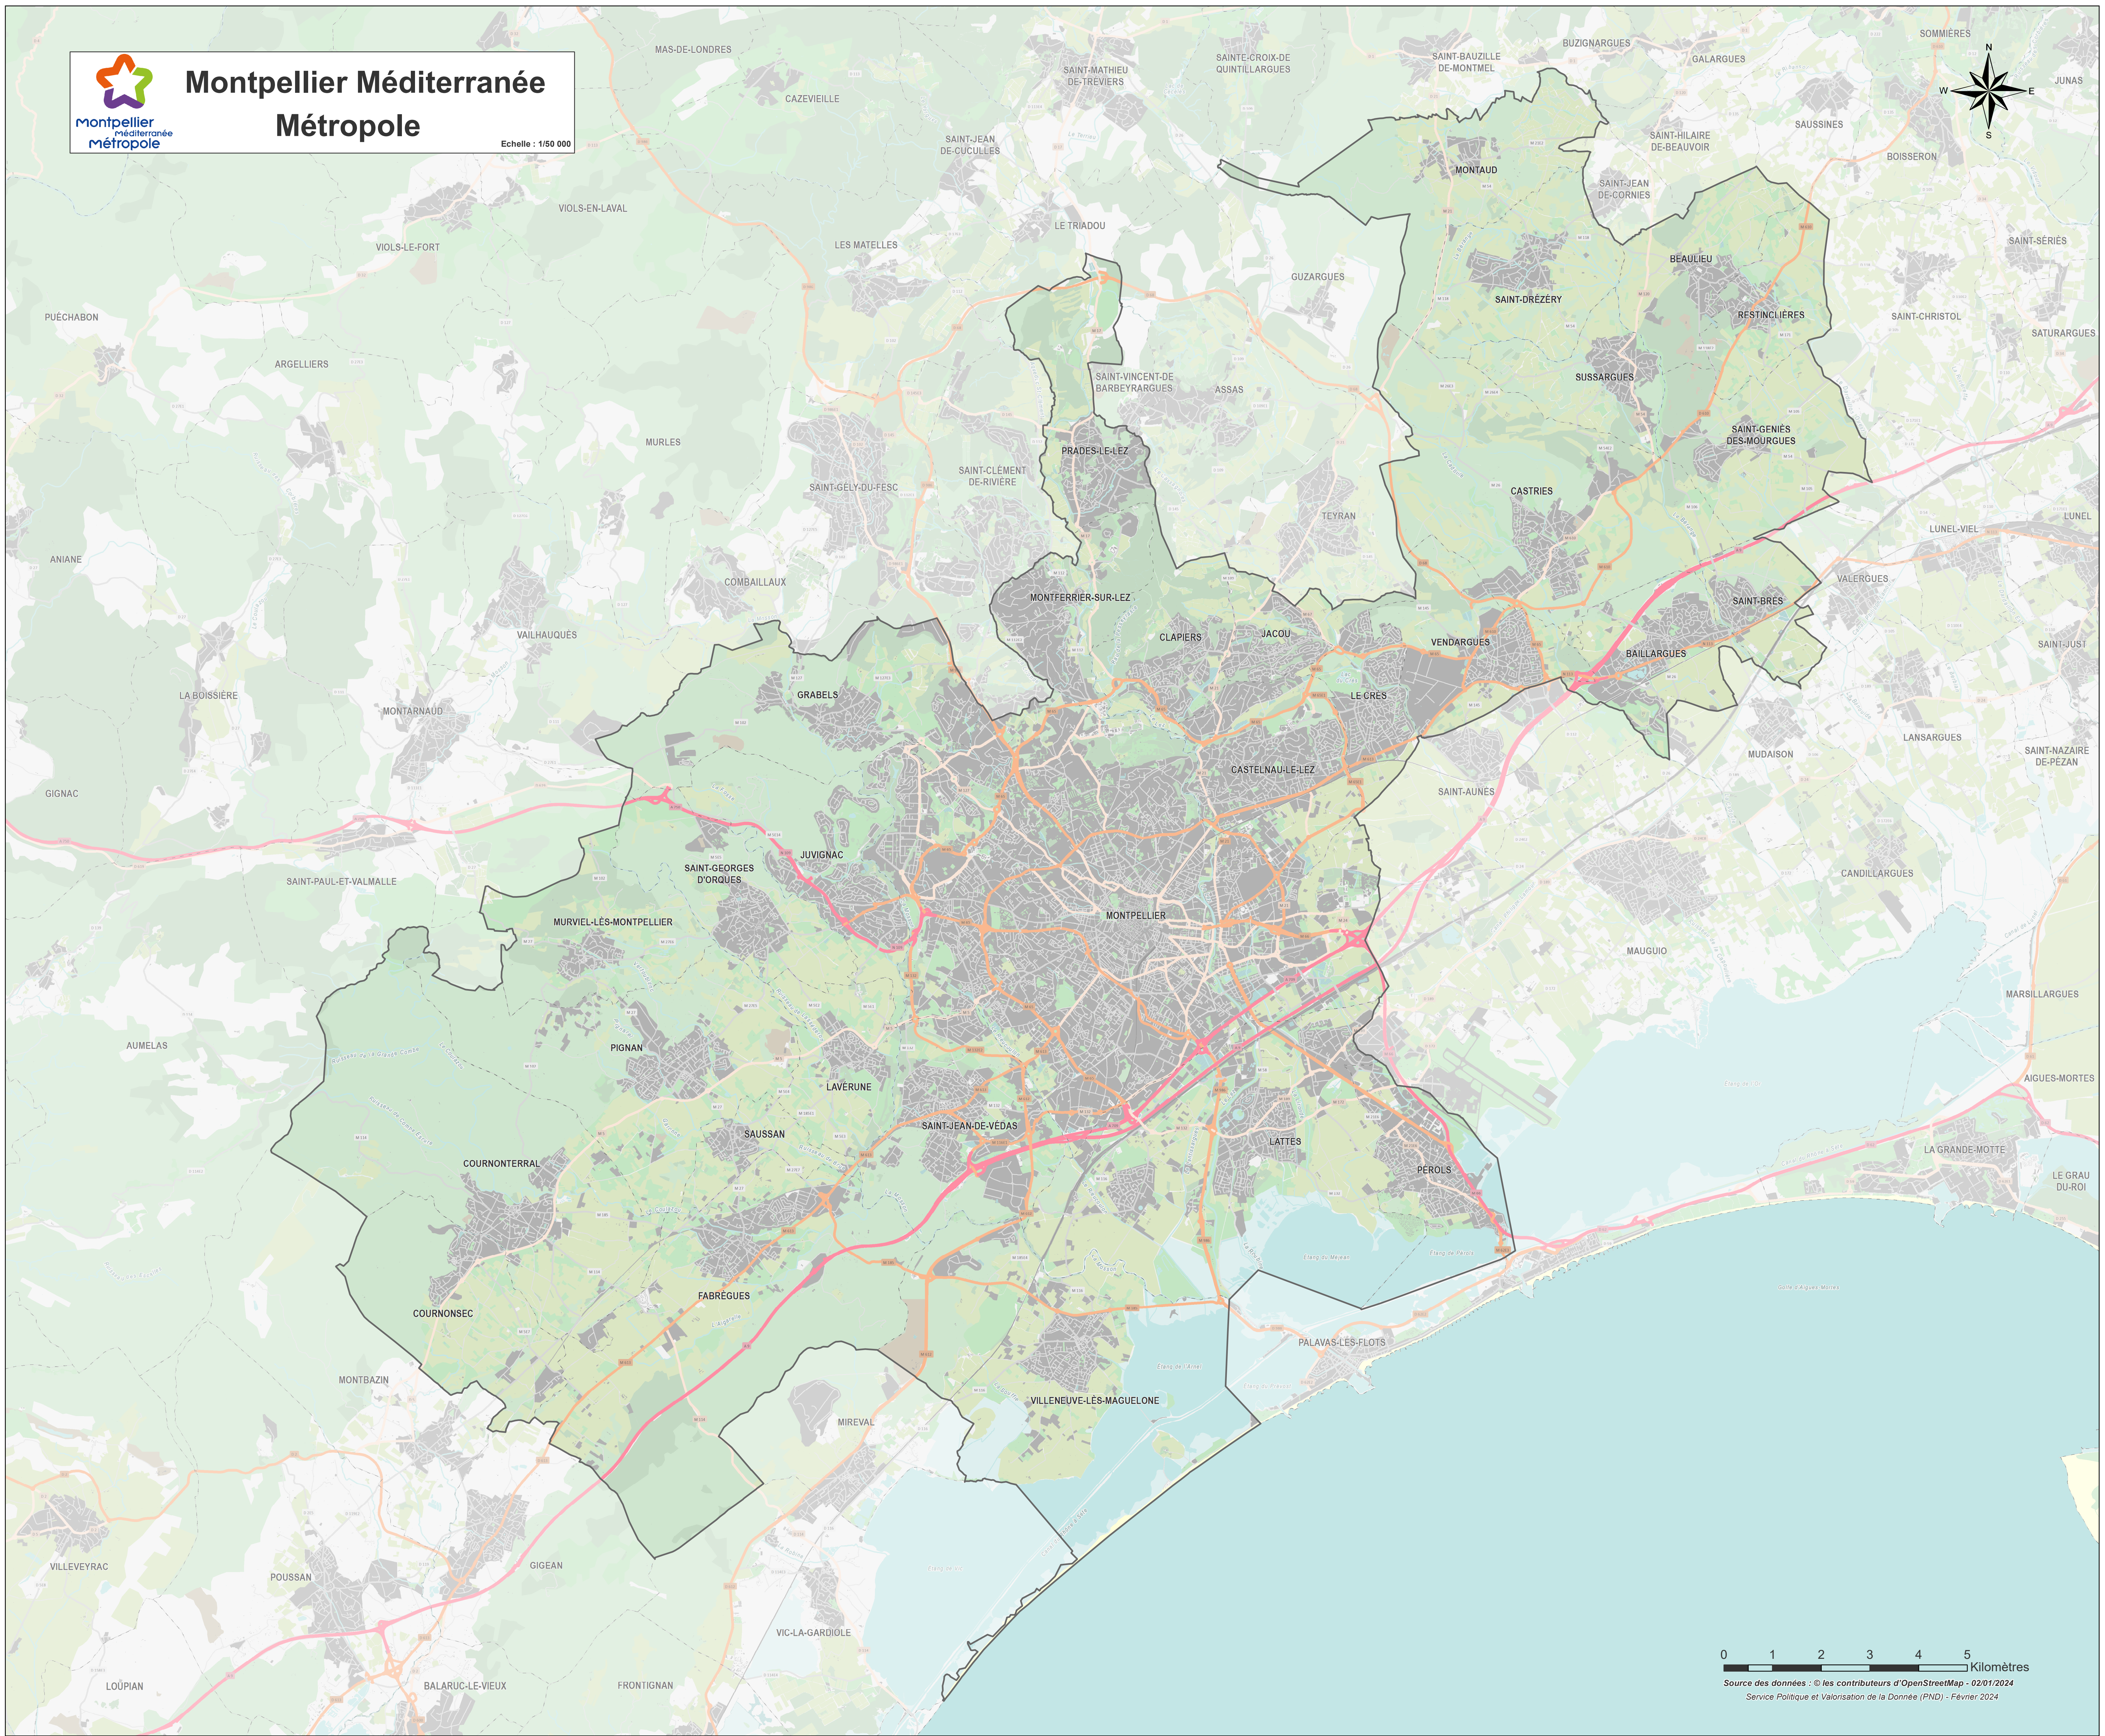

Montpellier Méditerranée Métropole

Echelle : 1/50 000

Source des données : © les contributeurs d'OpenStreetMap - 02/01/2024
Service Politique et Valorisation de la Donnée (PND) - Février 2024