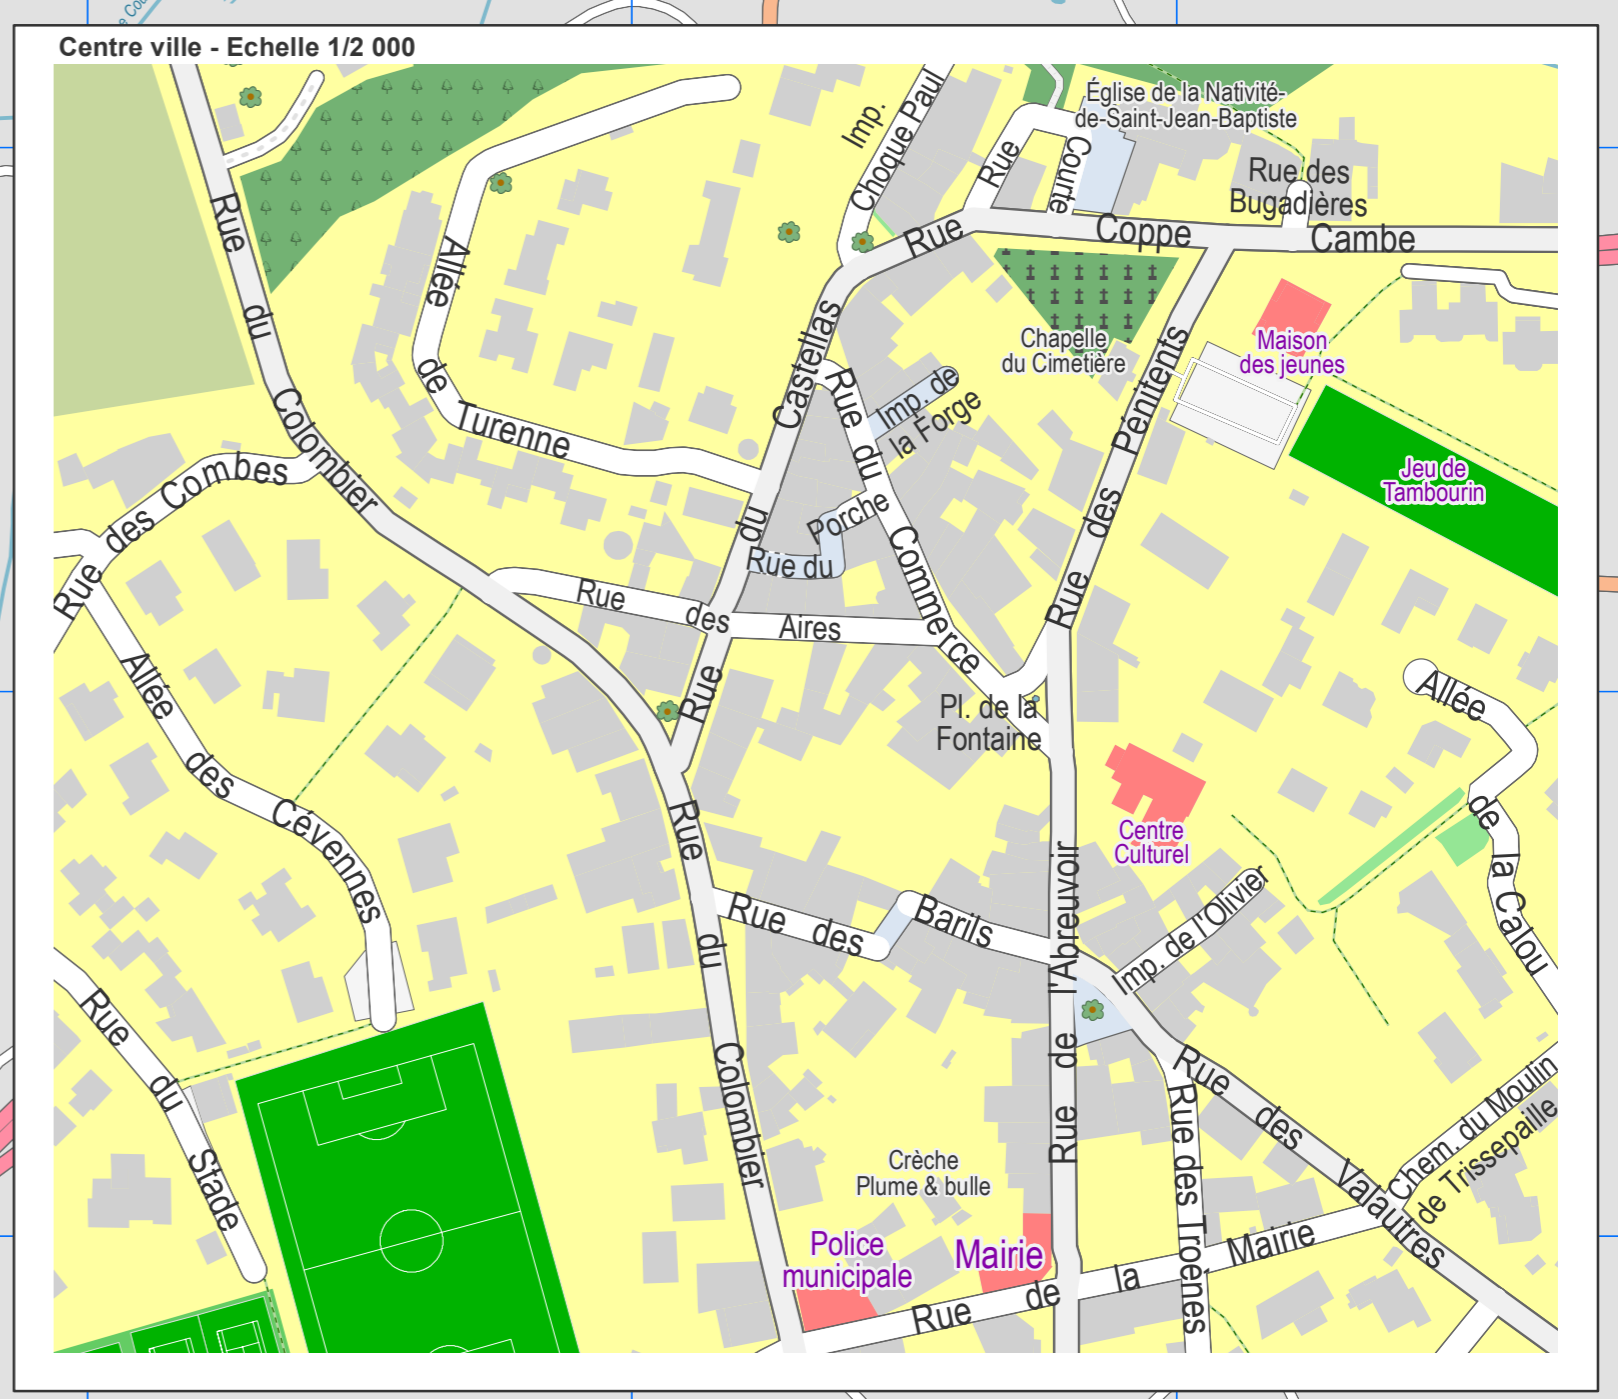

Saussan 1/7 500   Septembre 2023

0   250   500   1 000

Mètres