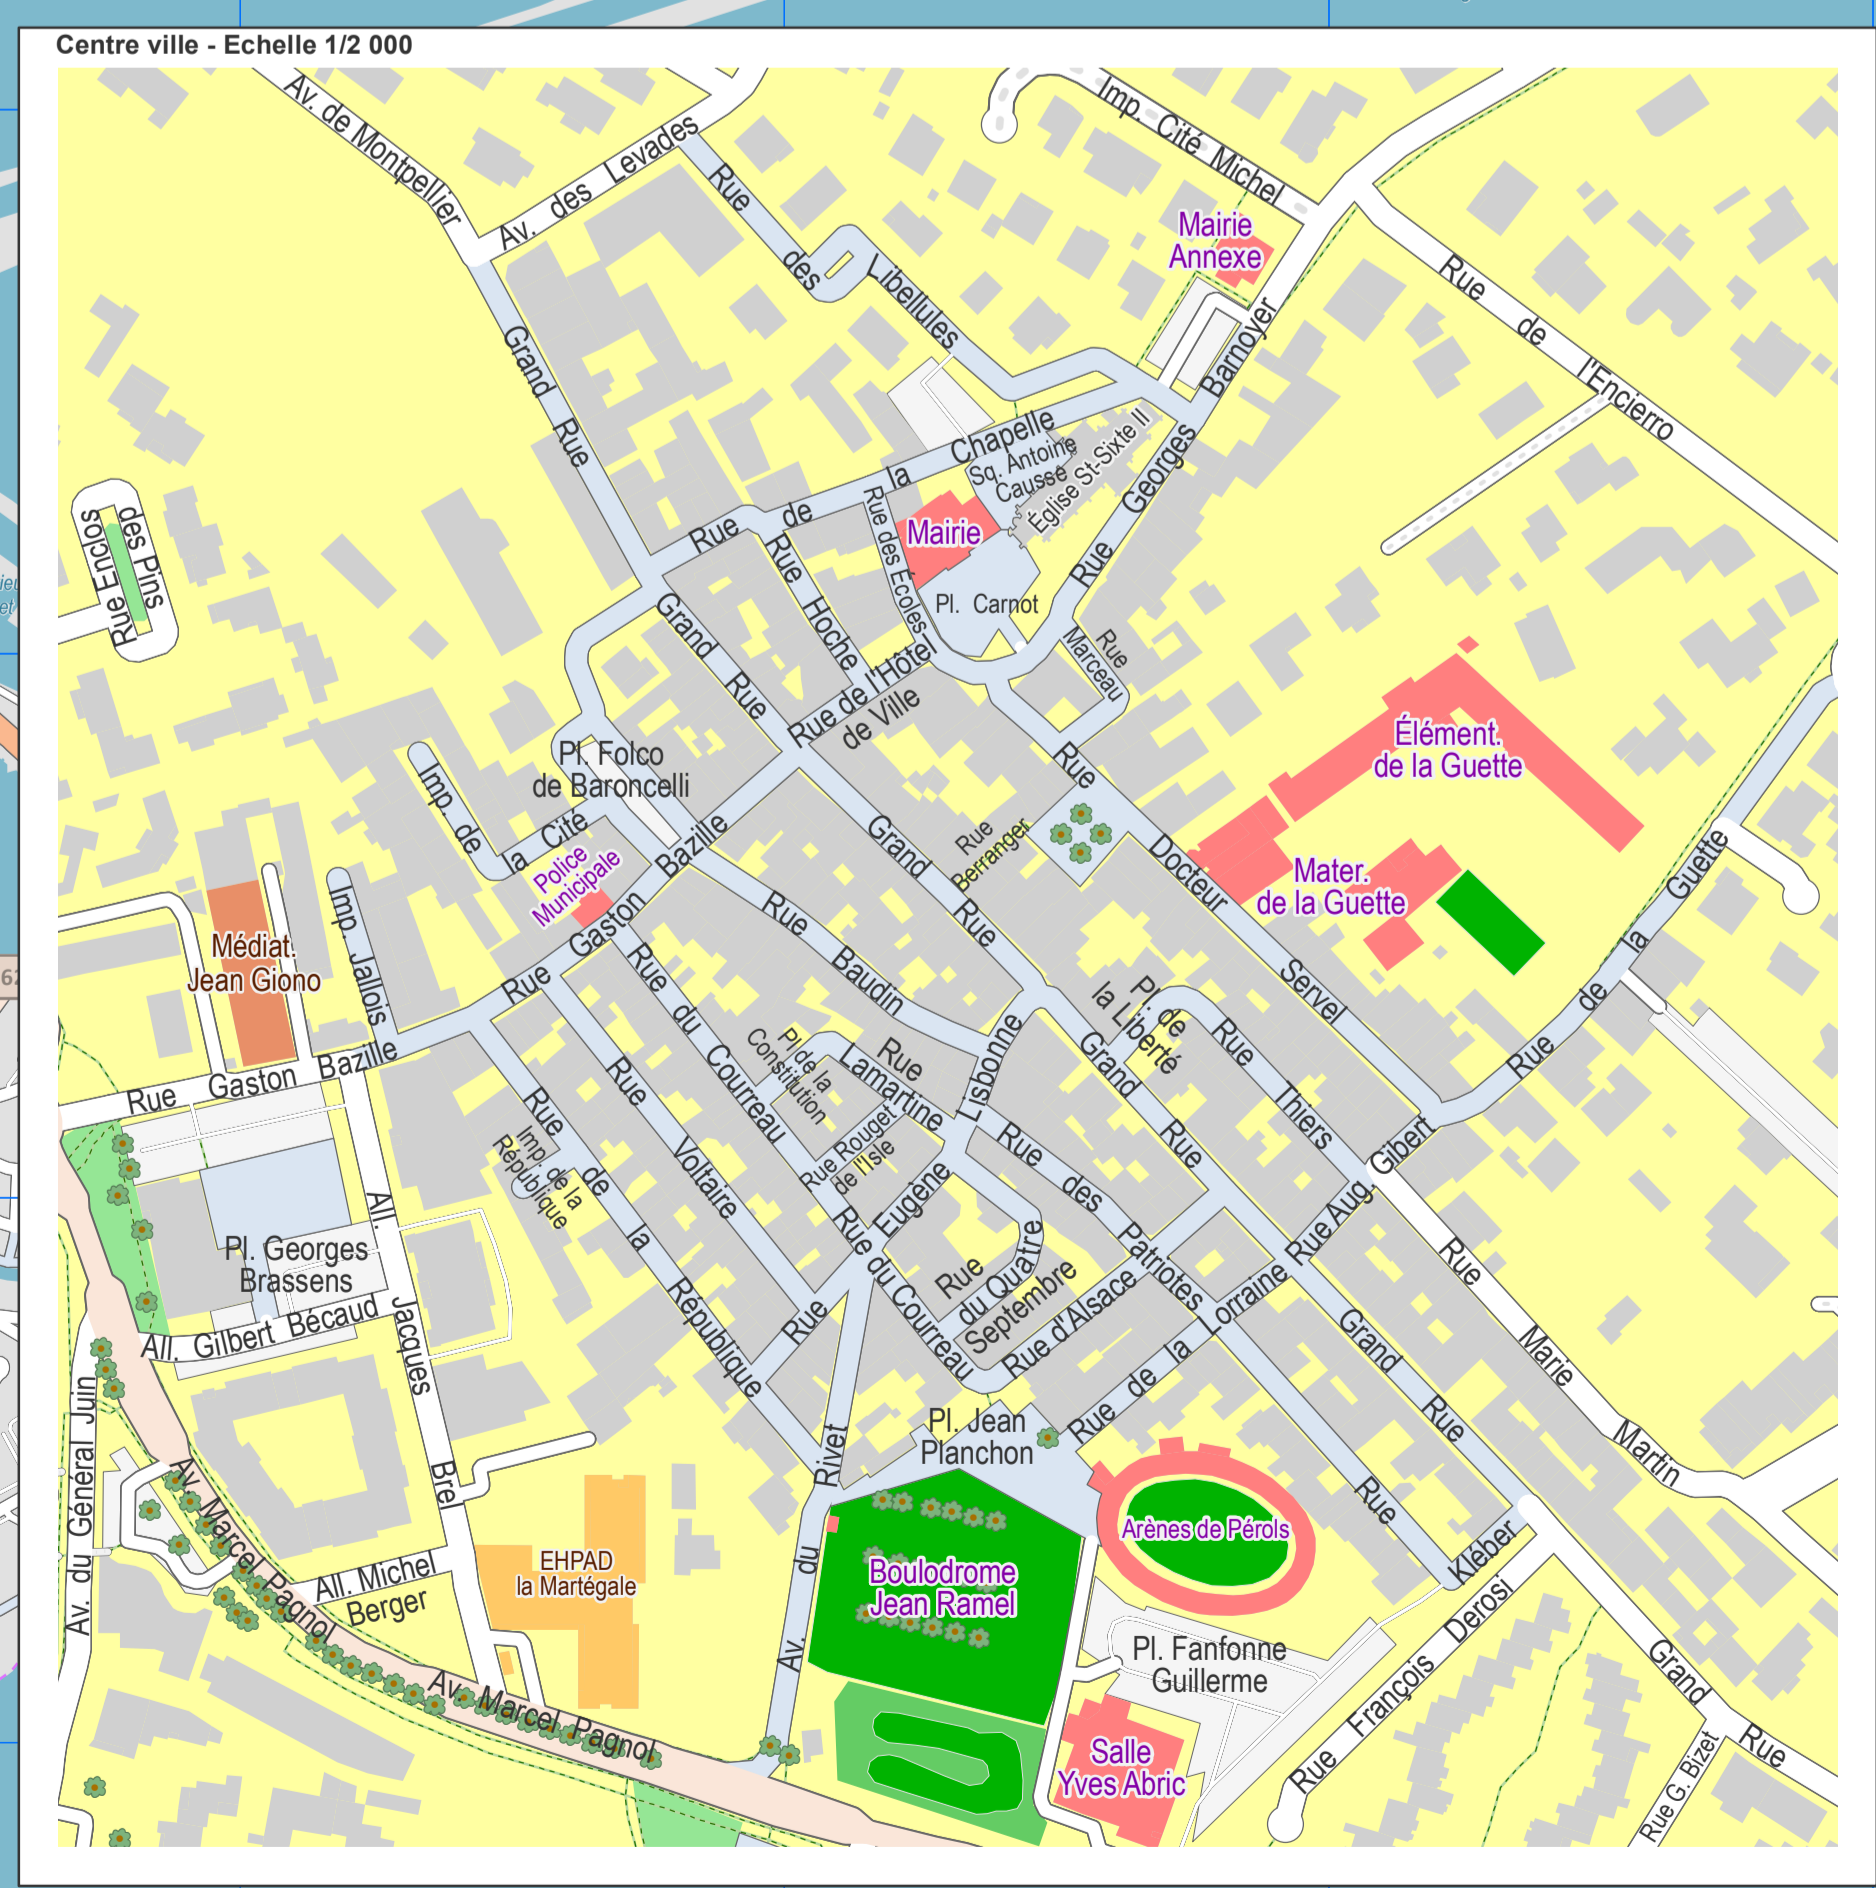

Pérols 1/750   Septembre 2023
0 250 500 1000 Mètres
Source des données : © les contributeurs d'OpenStreetMap - 02/01/2023
Service Régional de l'Urbanisme de la Région (PNU) - Septembre 2023