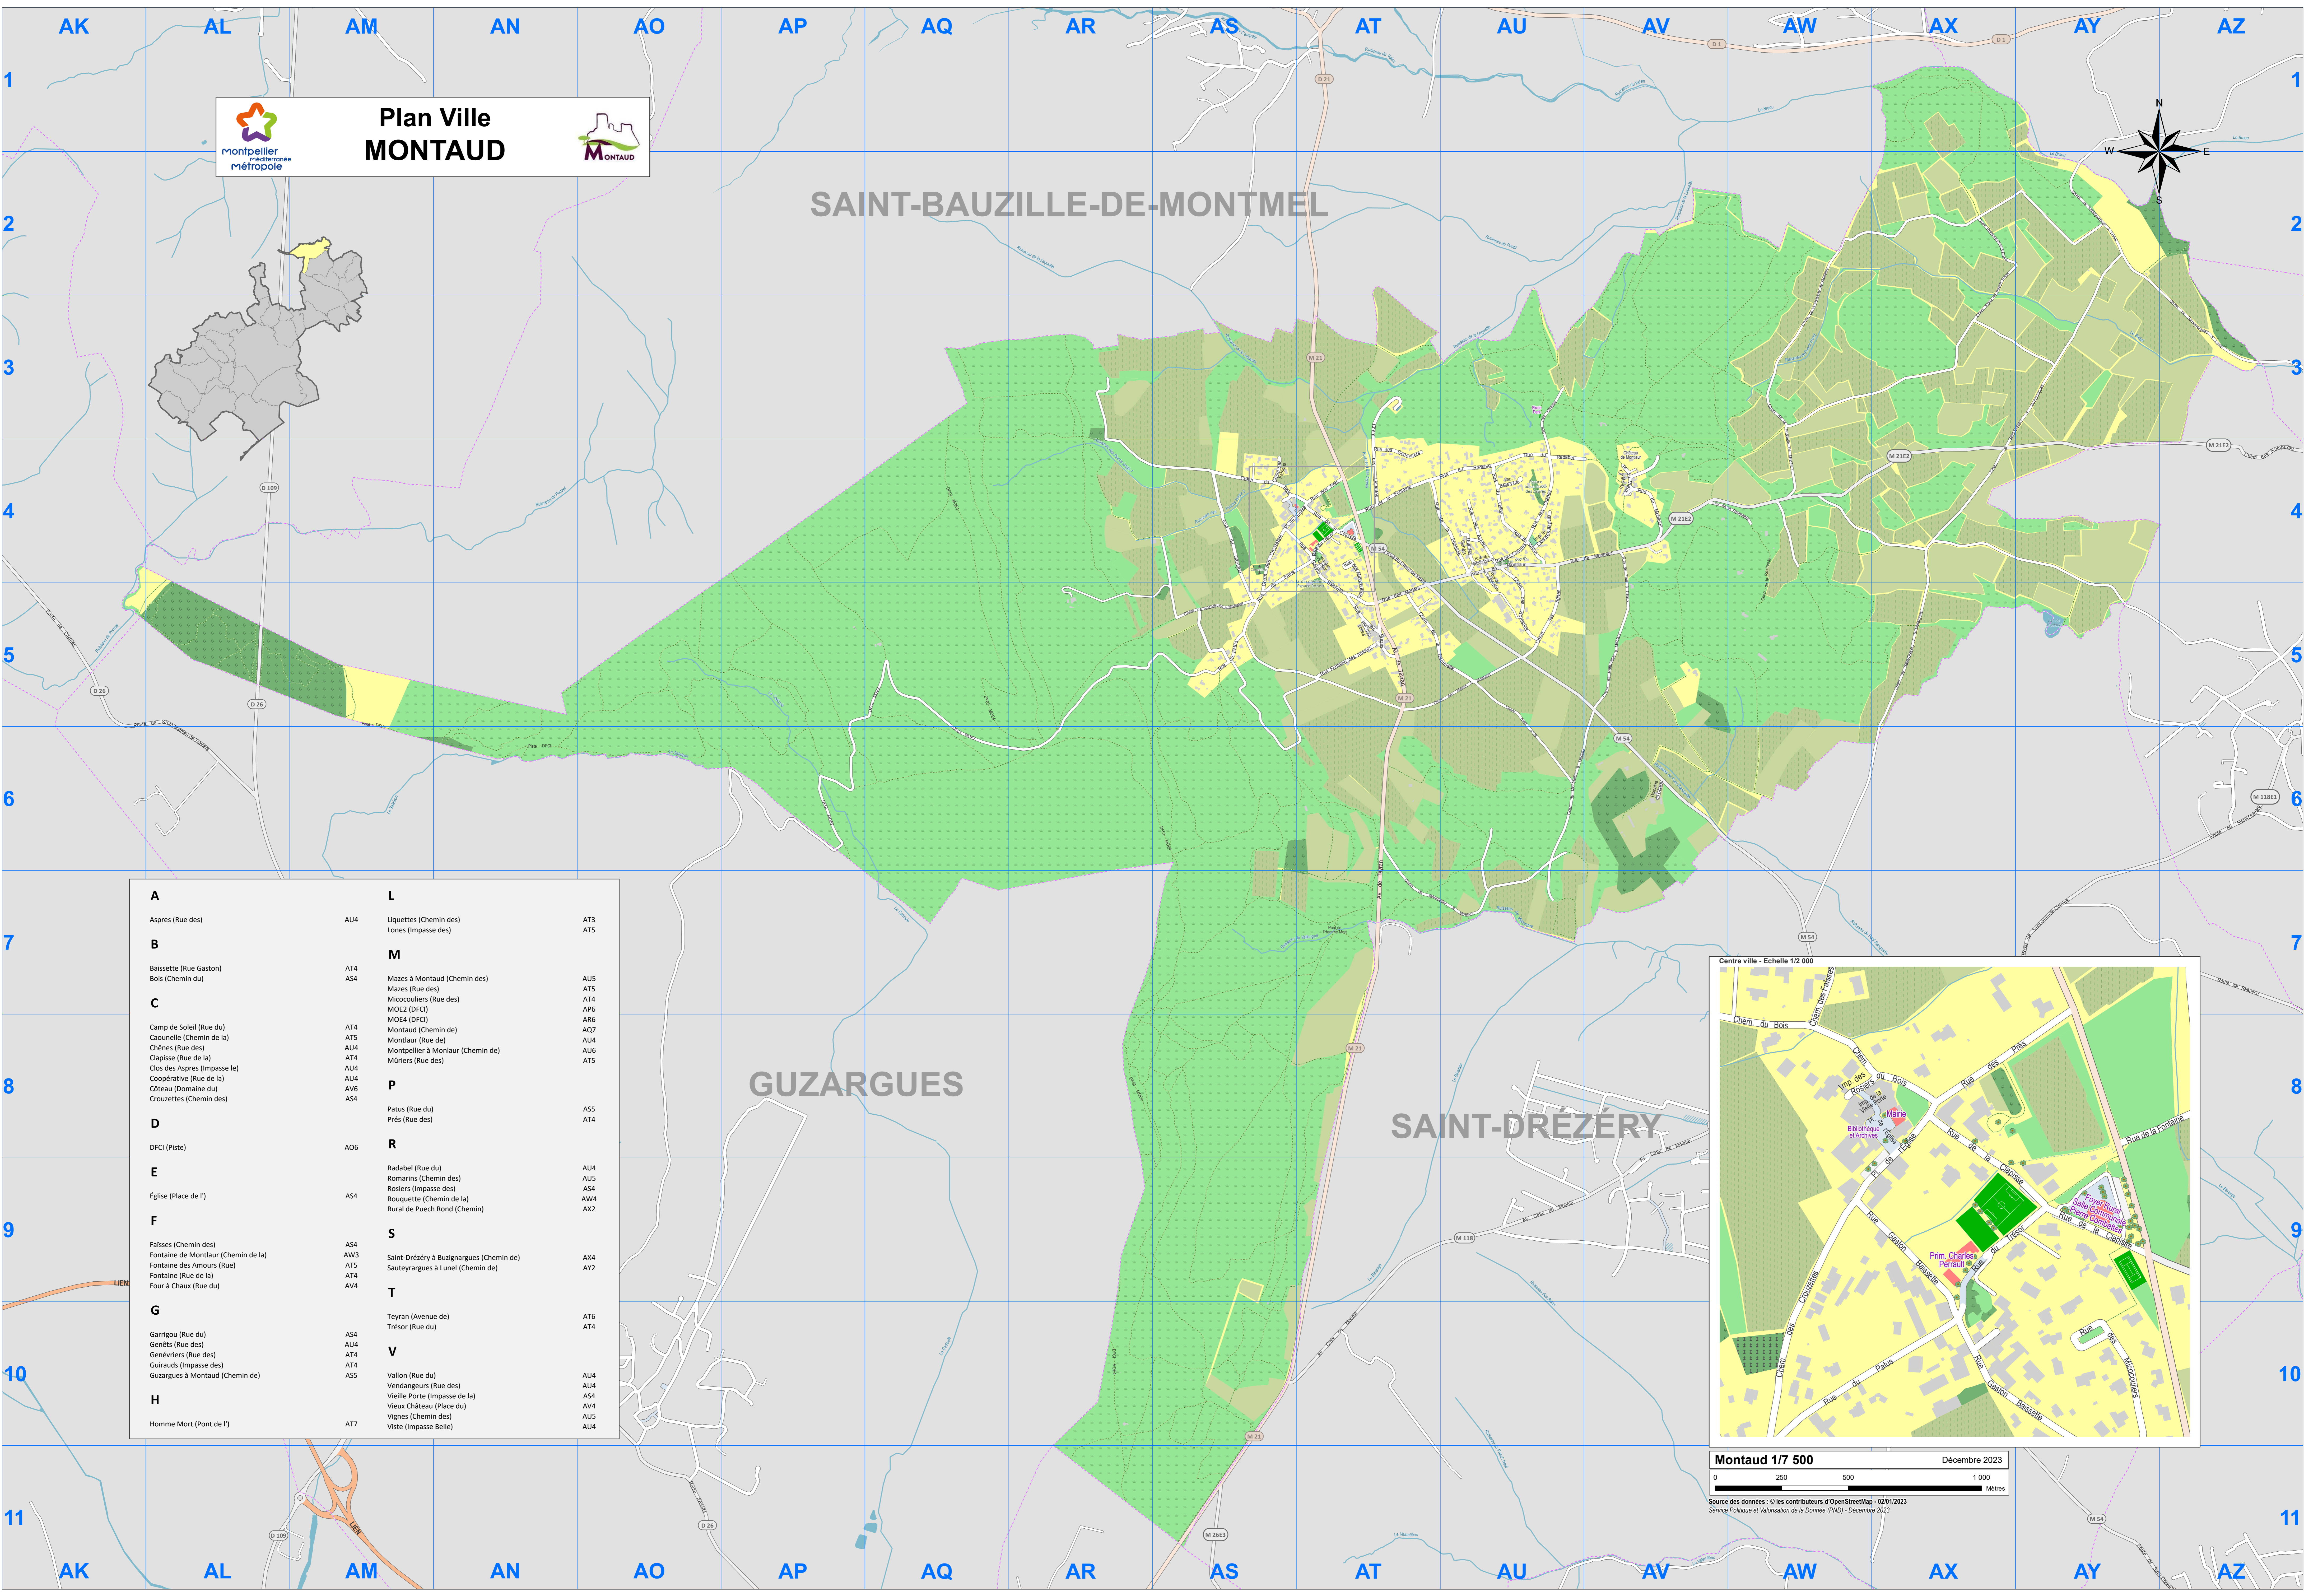

**SAINT-BAUZILLE-DE-MONTMEL**

**GUZARGUES**

**SAINT-DRÉZÉRY**

<b>A</b>	Aspres (Rue des)	AU4	Liquettes (Chemin des)	AT3
<b>B</b>	Baissette (Rue Gaston)	AT4	Lones (Impasse des)	AT5
	Bois (Chemin du)	AS4		
<b>C</b>			<b>M</b>	
	Camp de Soleil (Rue du)	AT4	Mazes à Montaud (Chemin des)	AU5
	Caouelle (Chemin de la)	AT5	Mixtes (Rue des)	AT5
	Chênes (Rue des)	AU4	Micoouliers (Rue des)	AT4
	Clapisse (Rue de la)	AT4	MOE2 (DFCI)	AP6
	Clos des Aspres (Impasse le)	AU4	MOE4 (DFCI)	AR6
	Coopérative (Rue de la)	AU4	Montaud (Chemin de)	AQ7
	Côteau (Domaine du)	AV6	Montaur (Rue de)	AU4
	Crouzettes (Chemin des)	AS4	Montpellier à Montaur (Chemin de)	AU6
<b>D</b>			Mûriers (Rue des)	AT5
	DFCI (Piste)	AO6		
<b>E</b>			<b>P</b>	
	Eglise (Place de l')		Patus (Rue du)	AS5
<b>F</b>			Prés (Rue des)	AT4
	Faloses (Chemin des)	AS4		
	Fontaine de Montlaur (Chemin de la)	AU3	<b>R</b>	
	Fontaine des Amours (Rue)	AT5	Radabel (Rue du)	AU4
	Fontaine (Rue de la)	AT4	Romariens (Chemin des)	AU5
	Four à Chaux (Rue du)	AV4	Rosiers (Impasse des)	AS4
<b>G</b>			Rouquette (Chemin de la)	AW4
	Garrigou (Rue du)	AS4	Rural de Puech Rond (Chemin)	AX2
	Genêts (Rue des)	AU4		
	Genévriers (Rue des)	AT4	<b>S</b>	
	Guirauds (Impasse des)	AT4	Saint-Drézéry à Guzargues (Chemin de)	AM4
	Guzargues à Montaud (Chemin de)	AS5	Sauteyrargues à Lunel (Chemin de)	AY2
<b>H</b>				
	Homme Mort (Pont de l')	AT7	<b>T</b>	
			Teyran (Avenue de)	AT6
			Trésor (Rue du)	AT4
			<b>V</b>	
			Vallon (Rue du)	AU4
			Vendangeurs (Rue des)	AU4
			Vieille Porte (Impasse de la)	AS4
			Vieux Château (Place du)	AV4
			Vignes (Chemin des)	AU5
			Viste (Impasse Belle)	AU4

**Montaud 1/7 500**      Décembre 2023  
 0 250 500 1000 Mètres  
 Source des données : © les contributeurs d'OpenStreetMap - 02/12/2023  
 Service Public et Valorisation de la Donnée (PVD) - Décembre 2023