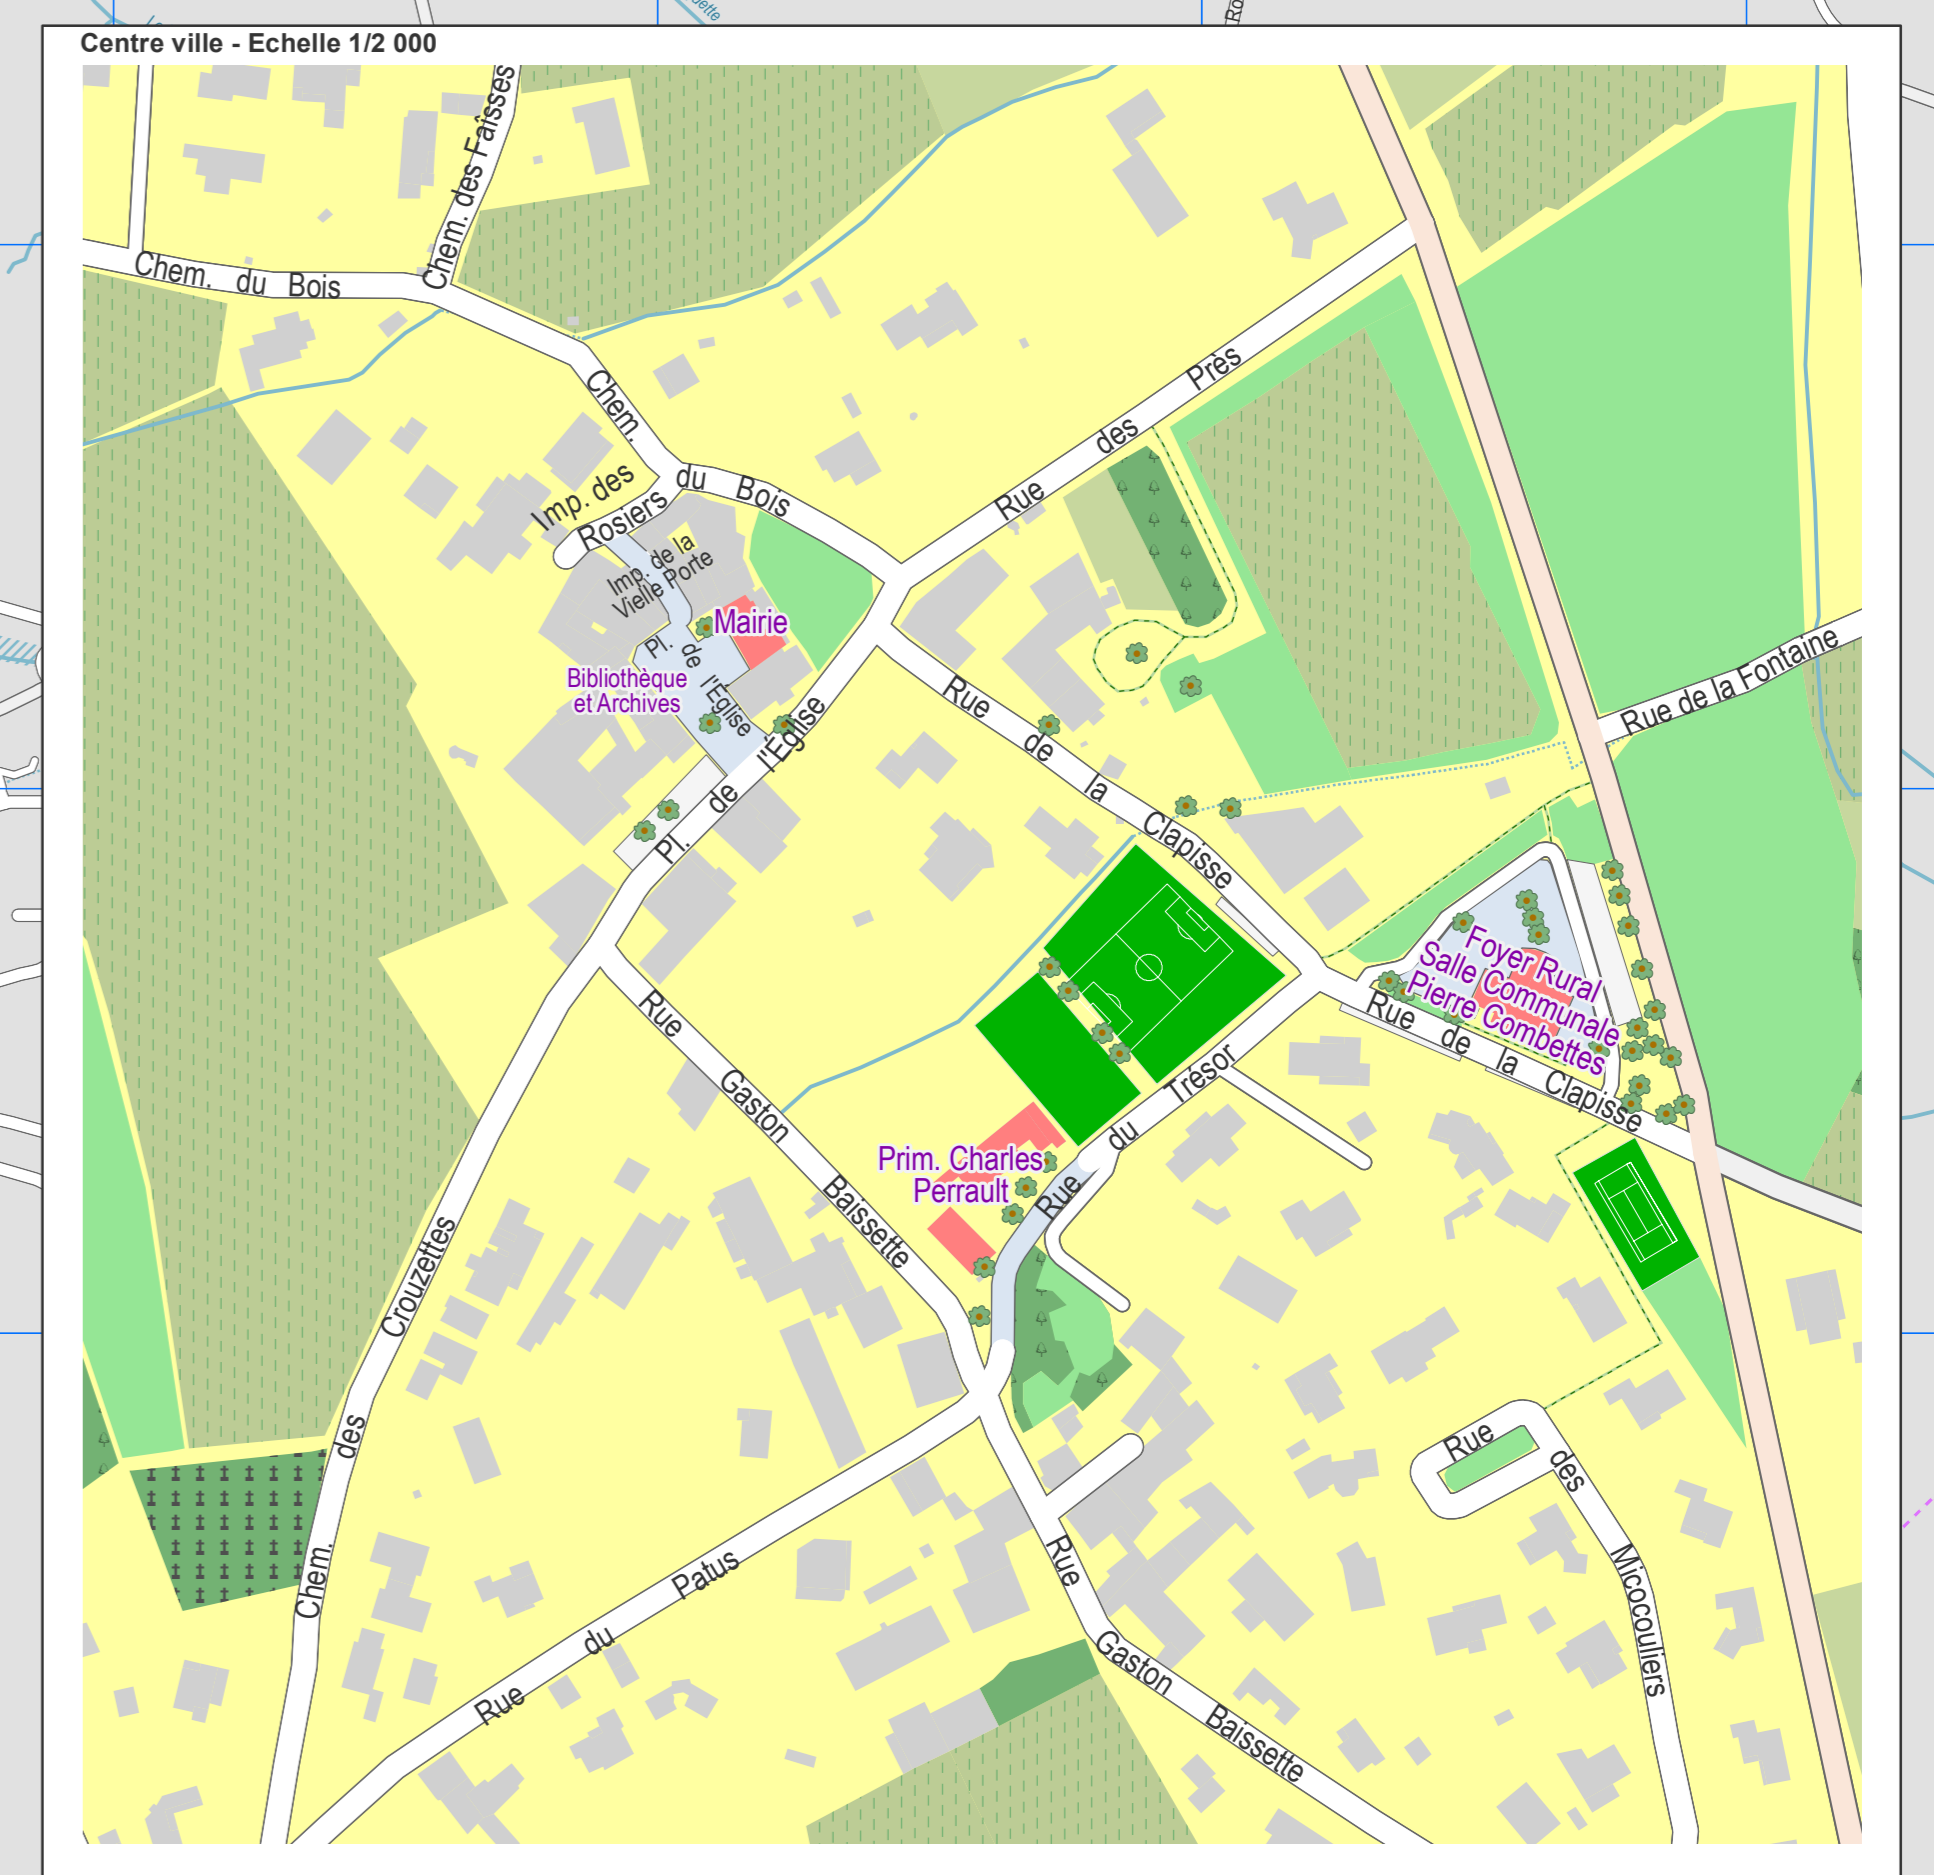

**SAINT-BAUZILLE-DE-MONTMEL**

**GUZARGUES**

**SAINT-DRÉZÉRY**

<b>A</b>	Aspres (Rue des)	AU4	Liquettes (Chemin des)	AT3
<b>B</b>	Baissette (Rue Gaston)	AT4	Lones (Impasse des)	AT5
	Bois (Chemin du)	AS4		
<b>C</b>			<b>M</b>	
	Camp de Soleil (Rue du)	AT4	Mazes à Montaud (Chemin des)	AU5
	Caouelle (Chemin de la)	AT5	Mixtes (Rue des)	AT5
	Chênes (Rue des)	AU4	Micoouliers (Rue des)	AT4
	Clapisse (Rue de la)	AT4	MOE2 (DFCI)	AP6
	Clos des Aspres (Impasse le)	AU4	MOE4 (DFCI)	AR6
	Coopérative (Rue de la)	AU4	Montaud (Chemin de)	AQ7
	Côteau (Domaine du)	AV6	Montaur (Rue de)	AU4
	Crouzettes (Chemin des)	AS4	Montpellier à Montaur (Chemin de)	AU6
<b>D</b>			Mûriers (Rue des)	AT5
	DFCI (Piste)	AO6		
<b>E</b>			<b>P</b>	
	Eglise (Place de l')		Patus (Rue du)	AS5
<b>F</b>			Prés (Rue des)	AT4
	Faloses (Chemin des)	AS4		
	Fontaine de Montlaur (Chemin de la)	AU3	<b>R</b>	
	Fontaine des Amours (Rue)	AT5	Radabel (Rue du)	AU4
	Fontaine (Rue de la)	AT4	Romariens (Chemin des)	AU5
	Four à Chaux (Rue du)	AV4	Rosiers (Impasse des)	AS4
<b>G</b>			Rouquette (Chemin de la)	AW4
	Garrigou (Rue du)	AS4	Rural de Puech Rond (Chemin)	AX2
	Genêts (Rue des)	AU4		
	Genévriers (Rue des)	AT4	<b>S</b>	
	Guirauds (Impasse des)	AT4	Saint-Drézéry à Guzargues (Chemin de)	AM4
	Guzargues à Montaud (Chemin de)	AS5	Sauteyrargues à Lunel (Chemin de)	AY2
<b>H</b>				
	Homme Mort (Pont de l')	AT7	<b>T</b>	
			Teyran (Avenue de)	AT6
			Trésor (Rue du)	AT4
			<b>V</b>	
			Vallon (Rue du)	AU4
			Vendangeurs (Rue des)	AU4
			Vieille Porte (Impasse de la)	AS4
			Vieux Château (Place du)	AV4
			Vignes (Chemin des)	AU5
			Viste (Impasse Belle)	AU4

**Montaud 1/7 500**      Décembre 2023  
 0 250 500 1000 Mètres  
 Source des données : © les contributeurs d'OpenStreetMap - 02/12/2023  
 Service Public et Valorisation de la Donnée (PVD) - Décembre 2023