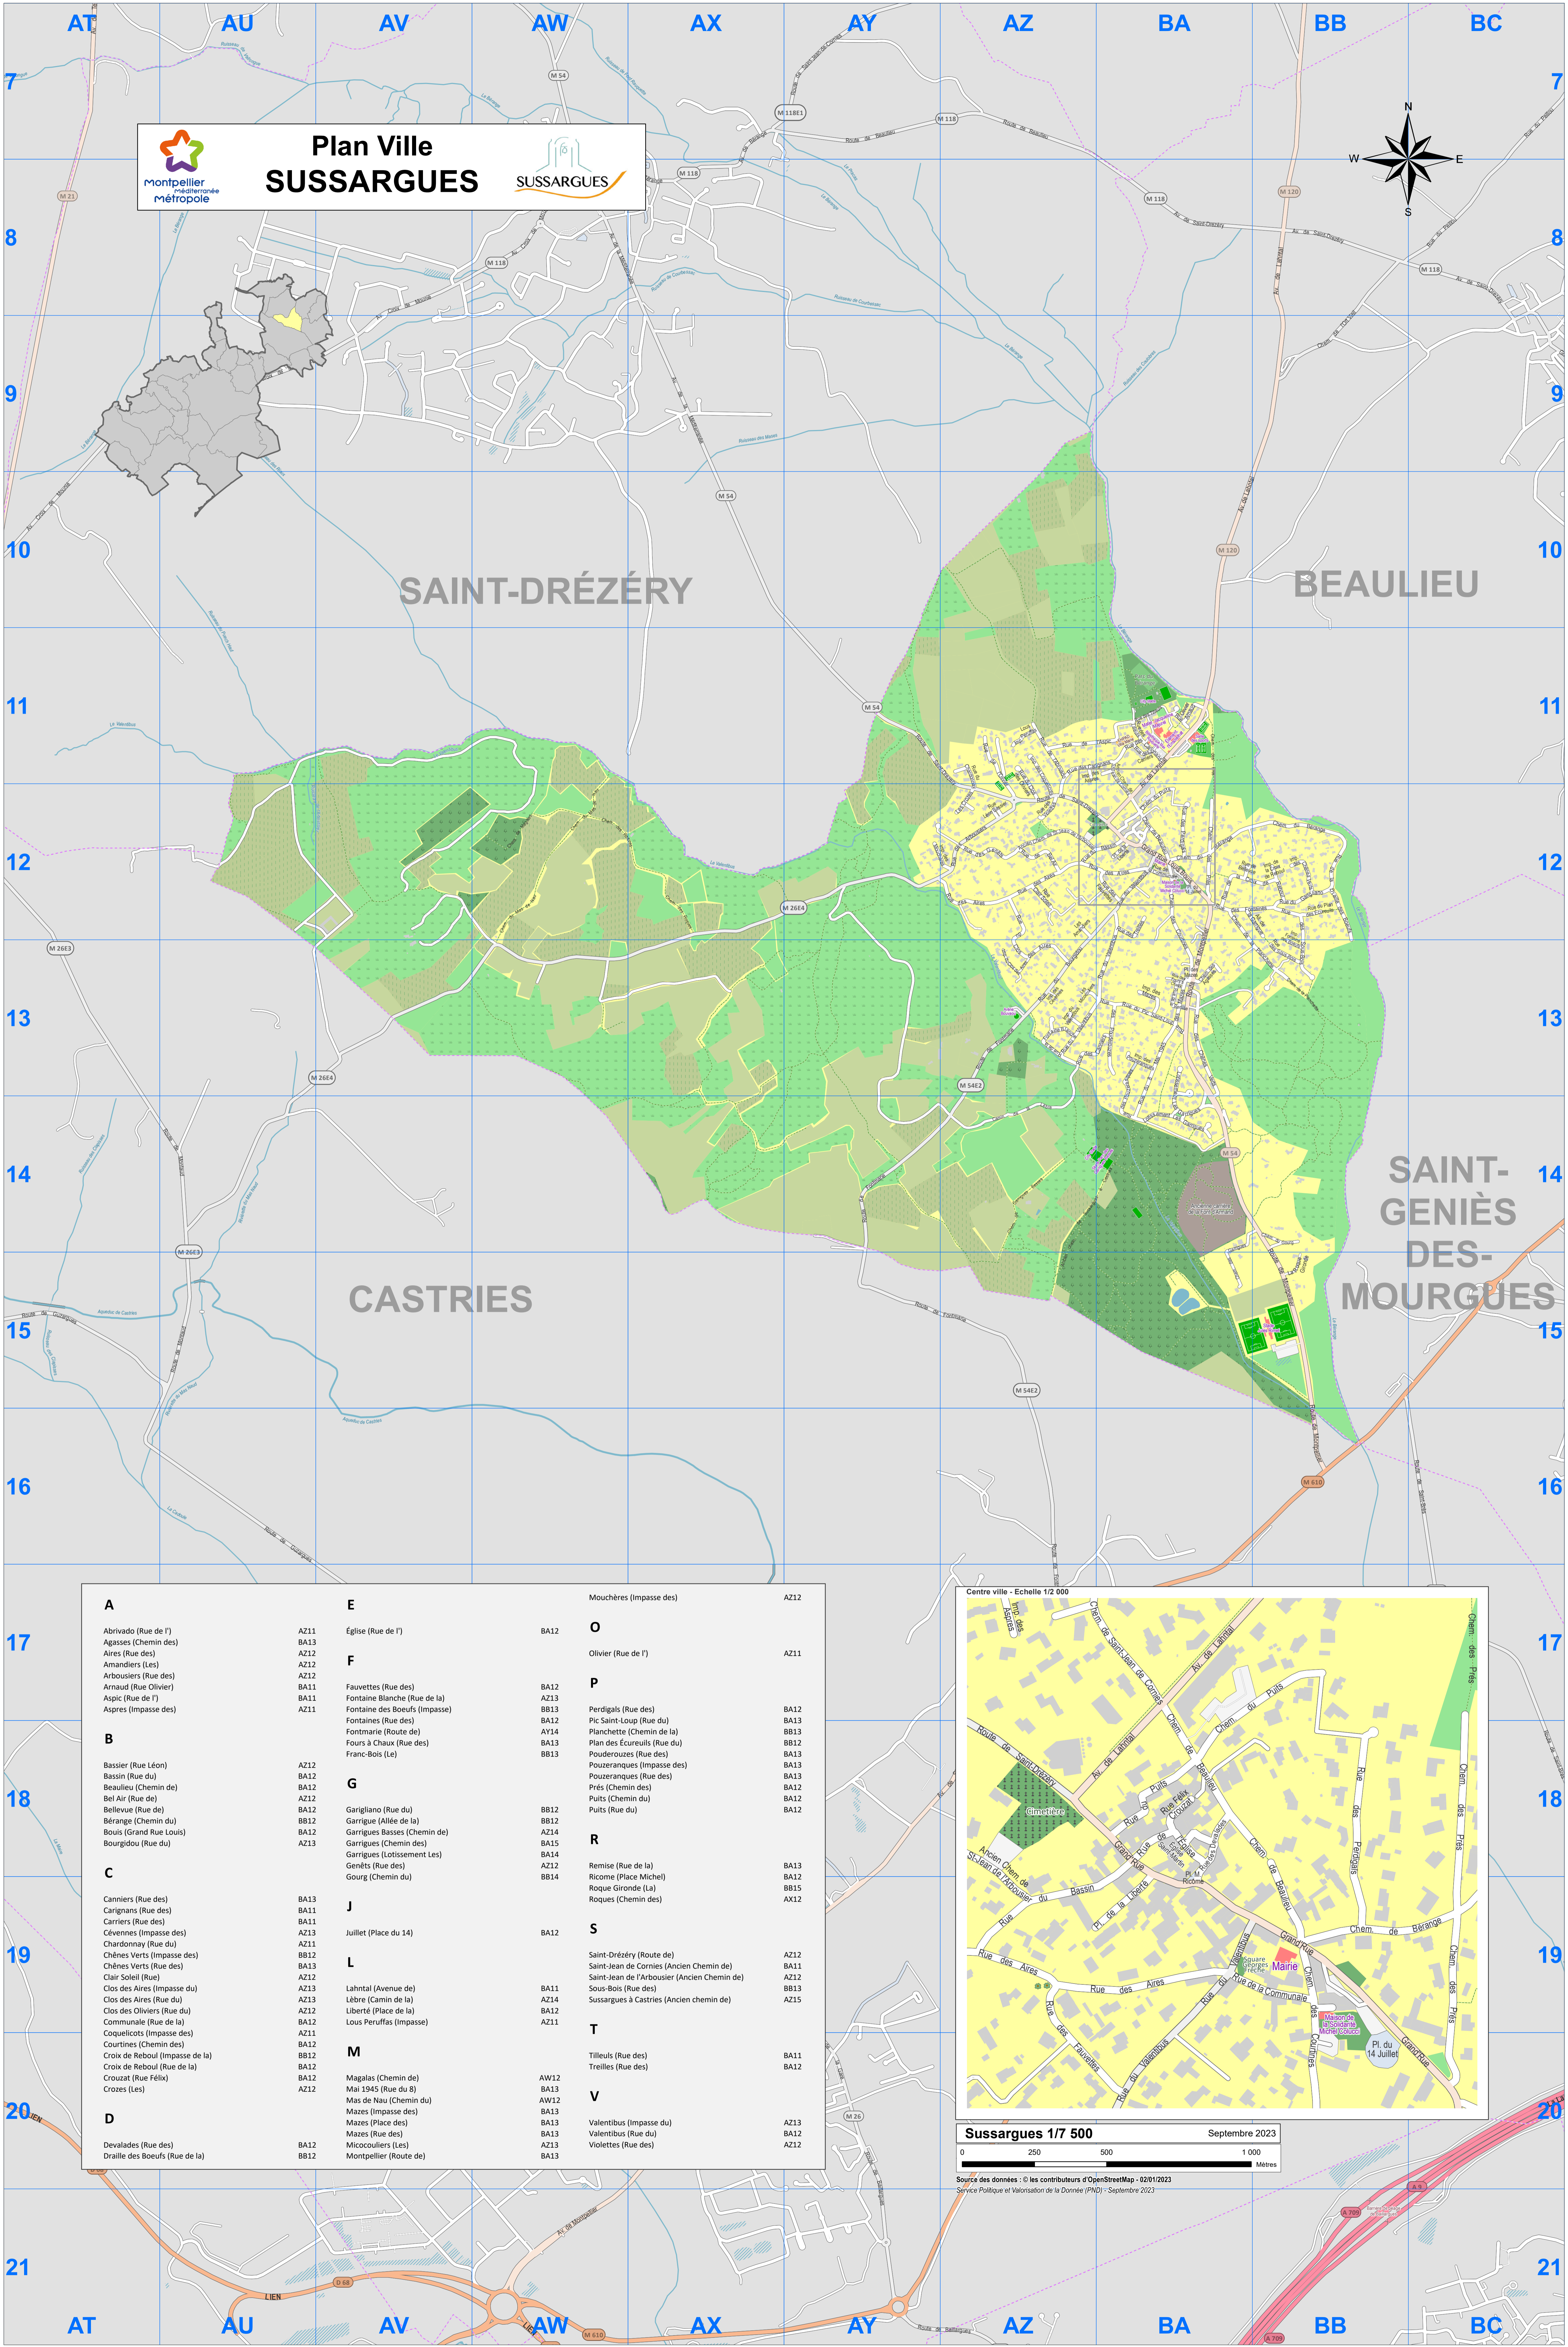

Plan Ville SUSSARGUES

A Abrivado (Rue de l') Agasses (Chemin des) Aires (Rue des) Amandiers (Les) Arbousiers (Rue des) Arnaud (Rue Olivier) Aspic (Rue de l') Aspres (Impasse des)	B Bassier (Rue Léon) Bassin (Rue du) Beaulieu (Chemin de) Bel Air (Rue de) Bellevue (Rue de) Bérange (Chemin du) Bouis (Grand Rue Louis) Bourgidou (Rue du)	C Canniers (Rue des) Cargnans (Rue des) Carrers (Rue des) Cévennes (Impasse des) Chardonay (Rue du) Chênes Verts (Impasse des) Chênes Verts (Rue des) Clair Soleil (Rue) Clos des Aires (Impasse du) Clos des Aires (Rue du) Clos des Oliviers (Rue du) Communale (Rue de la) Coquelicots (Impasse des) Courtaines (Chemin des) Croix de Rebutou (Impasse de la) Croix de Rebutou (Rue de la) Crouzat (Rue Félix) Crozes (Les)	D Devalades (Rue des) Draille des Boeufs (Rue de la)	E AZ11 BA13 AZ12 AZ12 AZ22 BA11 BA11 AZ11	F Fauvettes (Rue des) Fontaine Blanche (Rue de la) Fontaines (Rue des) Fontmarie (Route de) Fours à Chaux (Rue des) Franc-Bois (Le)	G AZ12 BA12 BA12 AZ22 BA12 BB12 BA12 AZ13	J 8A13 8A11 8A11 AZ13 AZ11 BB12 8A13 AZ22 AZ13 AZ13 AZ12 BA12 AZ11 BA12 BA12 BA12 AZ12	L Lahntal (Avenue de) Libère (Camin de la) Libère (Place de la) Lous Peruffas (Impasse)	M Magalas (Chemin de) Mai 1945 (Rue du 8) Mas de Nau (Chemin du) Mazes (Impasse des) Mazes (Place des) Mazes (Rue des) Micoquières (Les) Montpellier (Route de)	O BA12	P BA12 AZ13 BB13 AZ14 BA13 BB13 BA13 BA13 BA12 BA12	R AZ12 BA13 BA12 BB15 AX12	S BA12 BA11 AZ14 BA12 AZ11	T BA11 BA12	V AZ12 BA13 AZ12 BA13 BA13 AZ13 BA12 AZ12	Mouchères (Impasse des) AZ12 Olivier (Rue de l') AZ11 Perdigals (Rue des) BA12 Pic Saint-Loup (Rue du) BA13 Plan des Écourels (Rue du) BB13 Pouzerouzes (Rue des) BA13 Pouzerouzes (Impasse des) BA13 Prés (Chemin des) BA12 Puits (Chemin du) BA12 Puits (Rue du) BA12 Remise (Rue de la) BA13 Ricome (Place Michel) BA12 Roque Gironde (La) BB15 Roques (Chemin des) AX12 Saint-Drézéry (Route de) AZ12 Saint-Jean de Cornies (Ancien Chemin de) BA11 Saint-Jean de l'Arbousier (Ancien Chemin de) AZ12 Sous-Bois (Rue des) BB13 Sussargues à Castries (Ancien chemin de) AZ15 Tilleuls (Rue des) BA11 Treilles (Rue des) BA12 Valentibus (Impasse du) AZ13 Valentibus (Rue du) BA12 Violettes (Rue des) AZ12