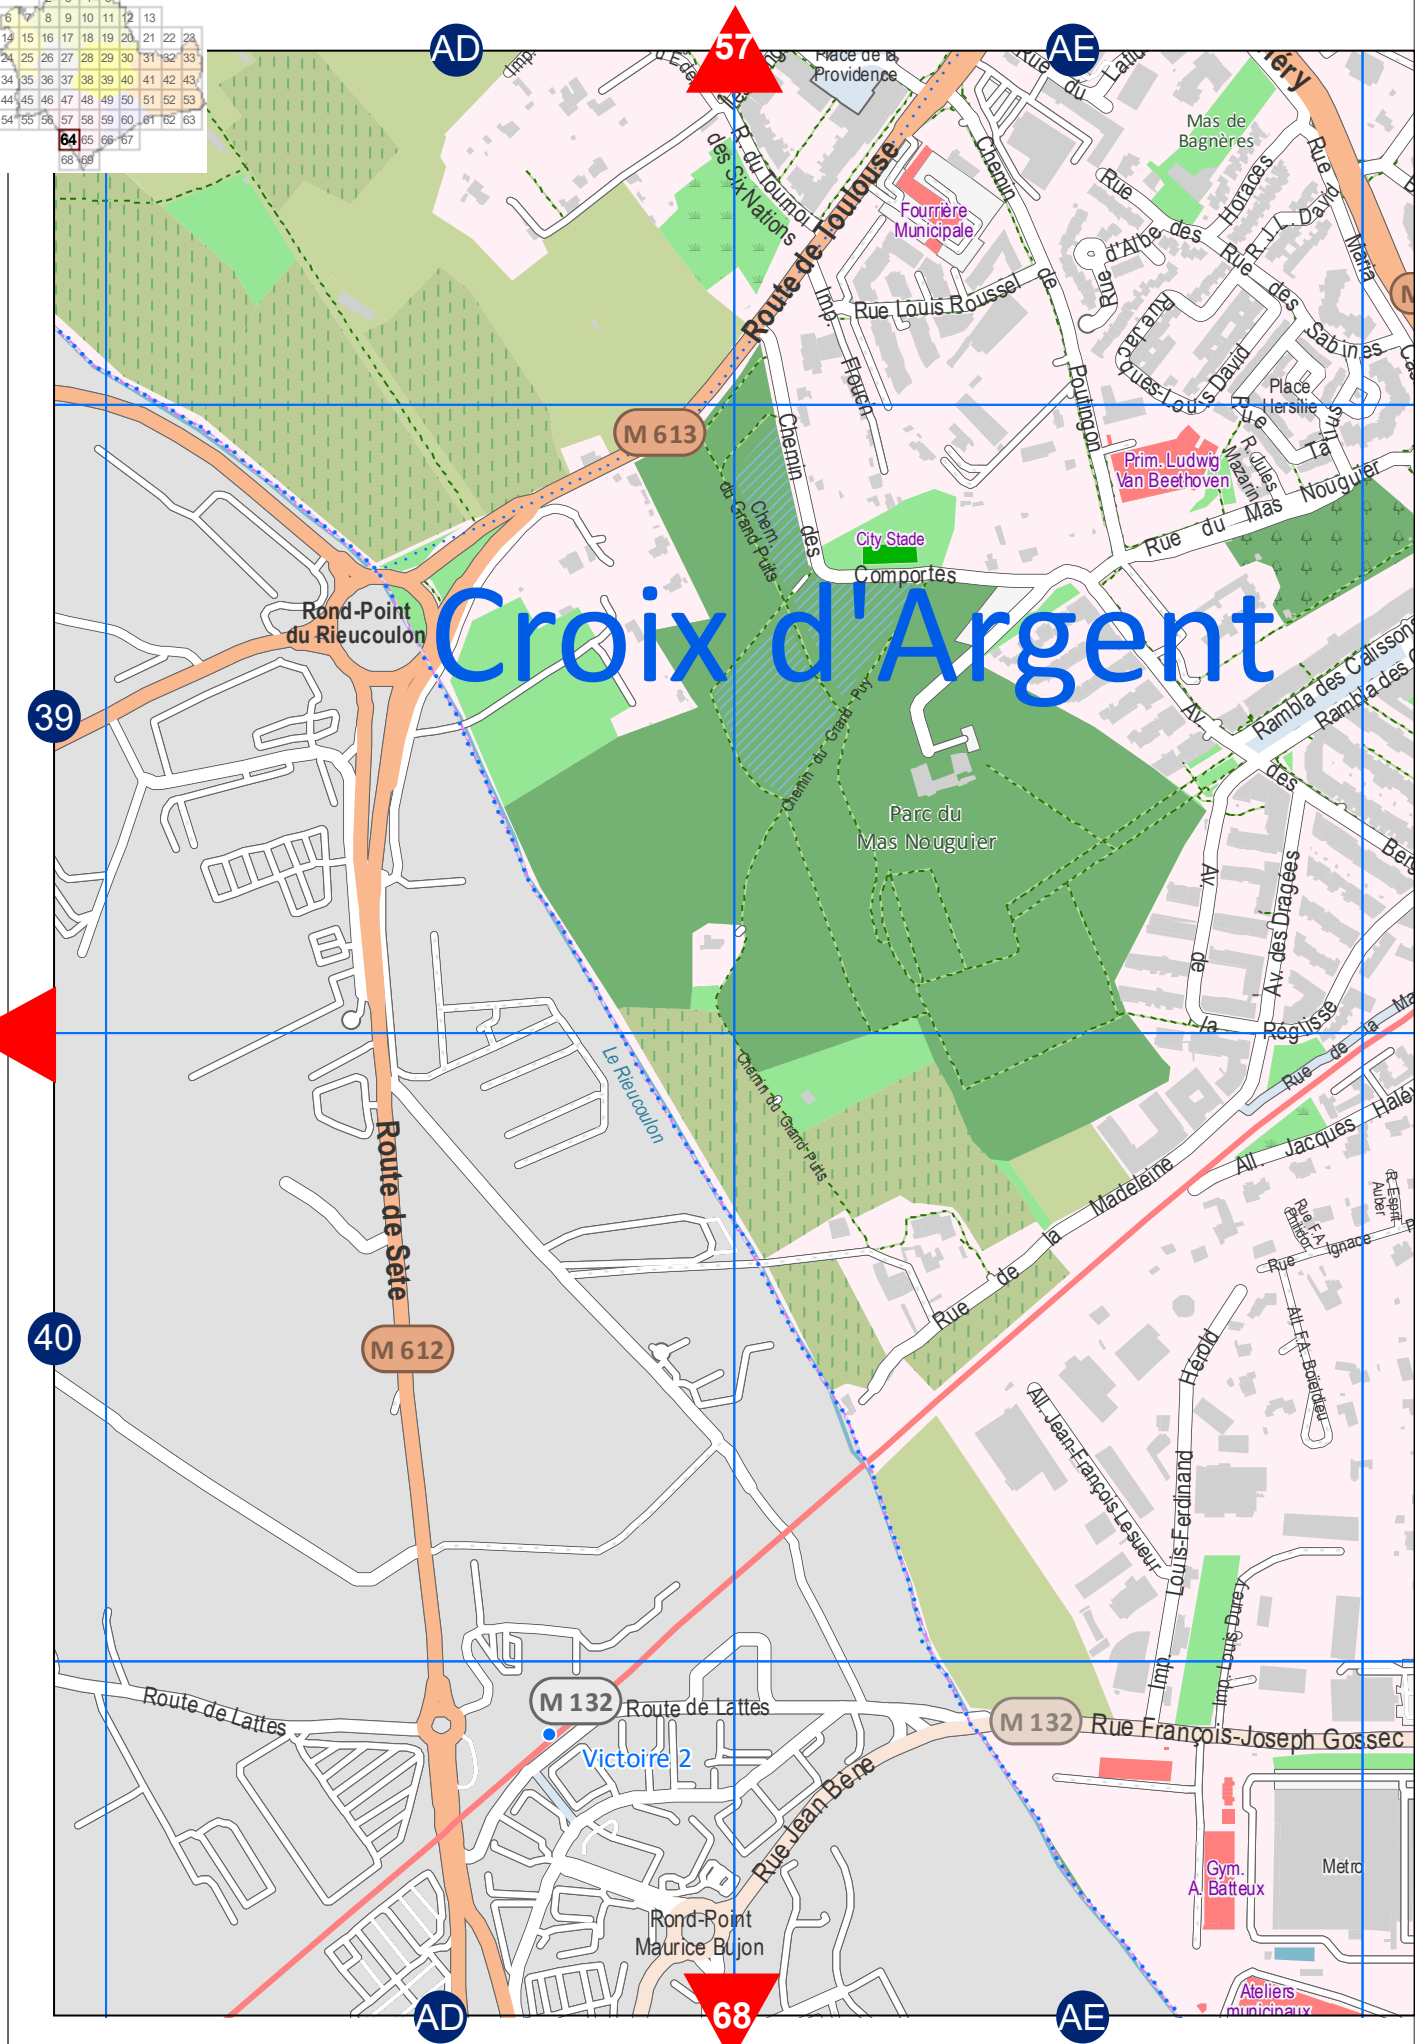

16	7	8	9	10	11	12	13
14	15	16	17	18	19	20	21
22	23	24	25	26	27	28	29
30	31	32	33	34	35	36	37
38	39	40	41	42	43	44	45
46	47	48	49	50	51	52	53
54	55	56	57	58	59	60	61
62	63	64	65	66	67	68	69

Côté d'un carreau = 540m