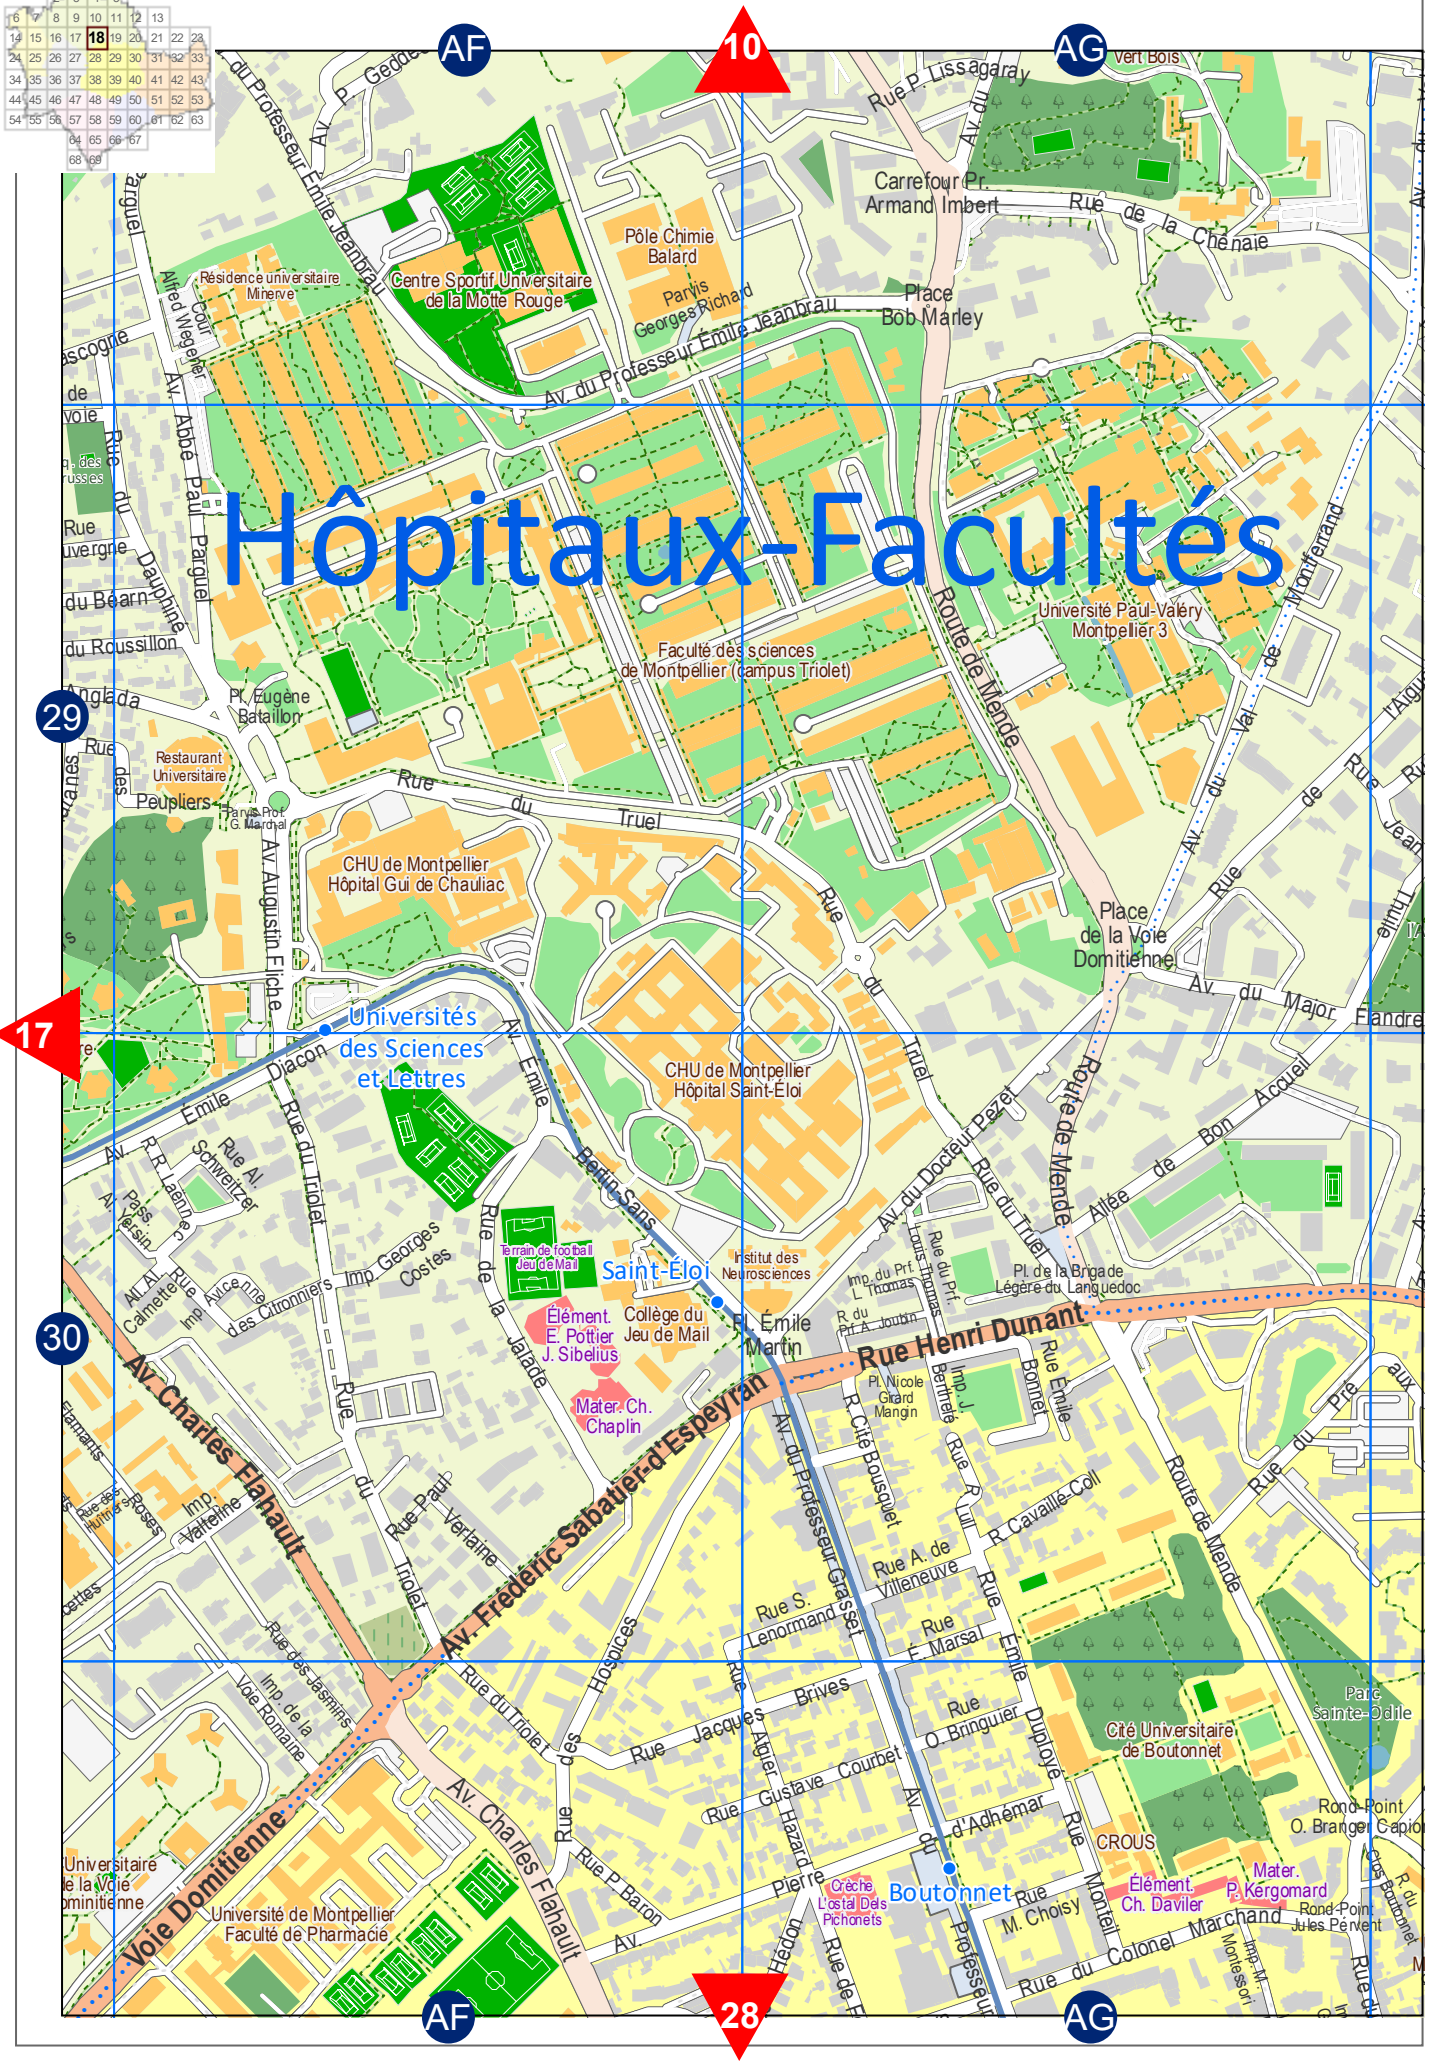

16	7	8	9	10	11	12	13
14	15	16	17	18	19	20	21
22	23	24	25	26	27	28	29
30	31	32	33	34	35	36	37
38	39	40	41	42	43	44	45
46	47	48	49	50	51	52	53
54	55	56	57	58	59	60	61
62	63	64	65	66	67	68	69

Hôpitaux-Facultés

Côté d'un carreau = 540m