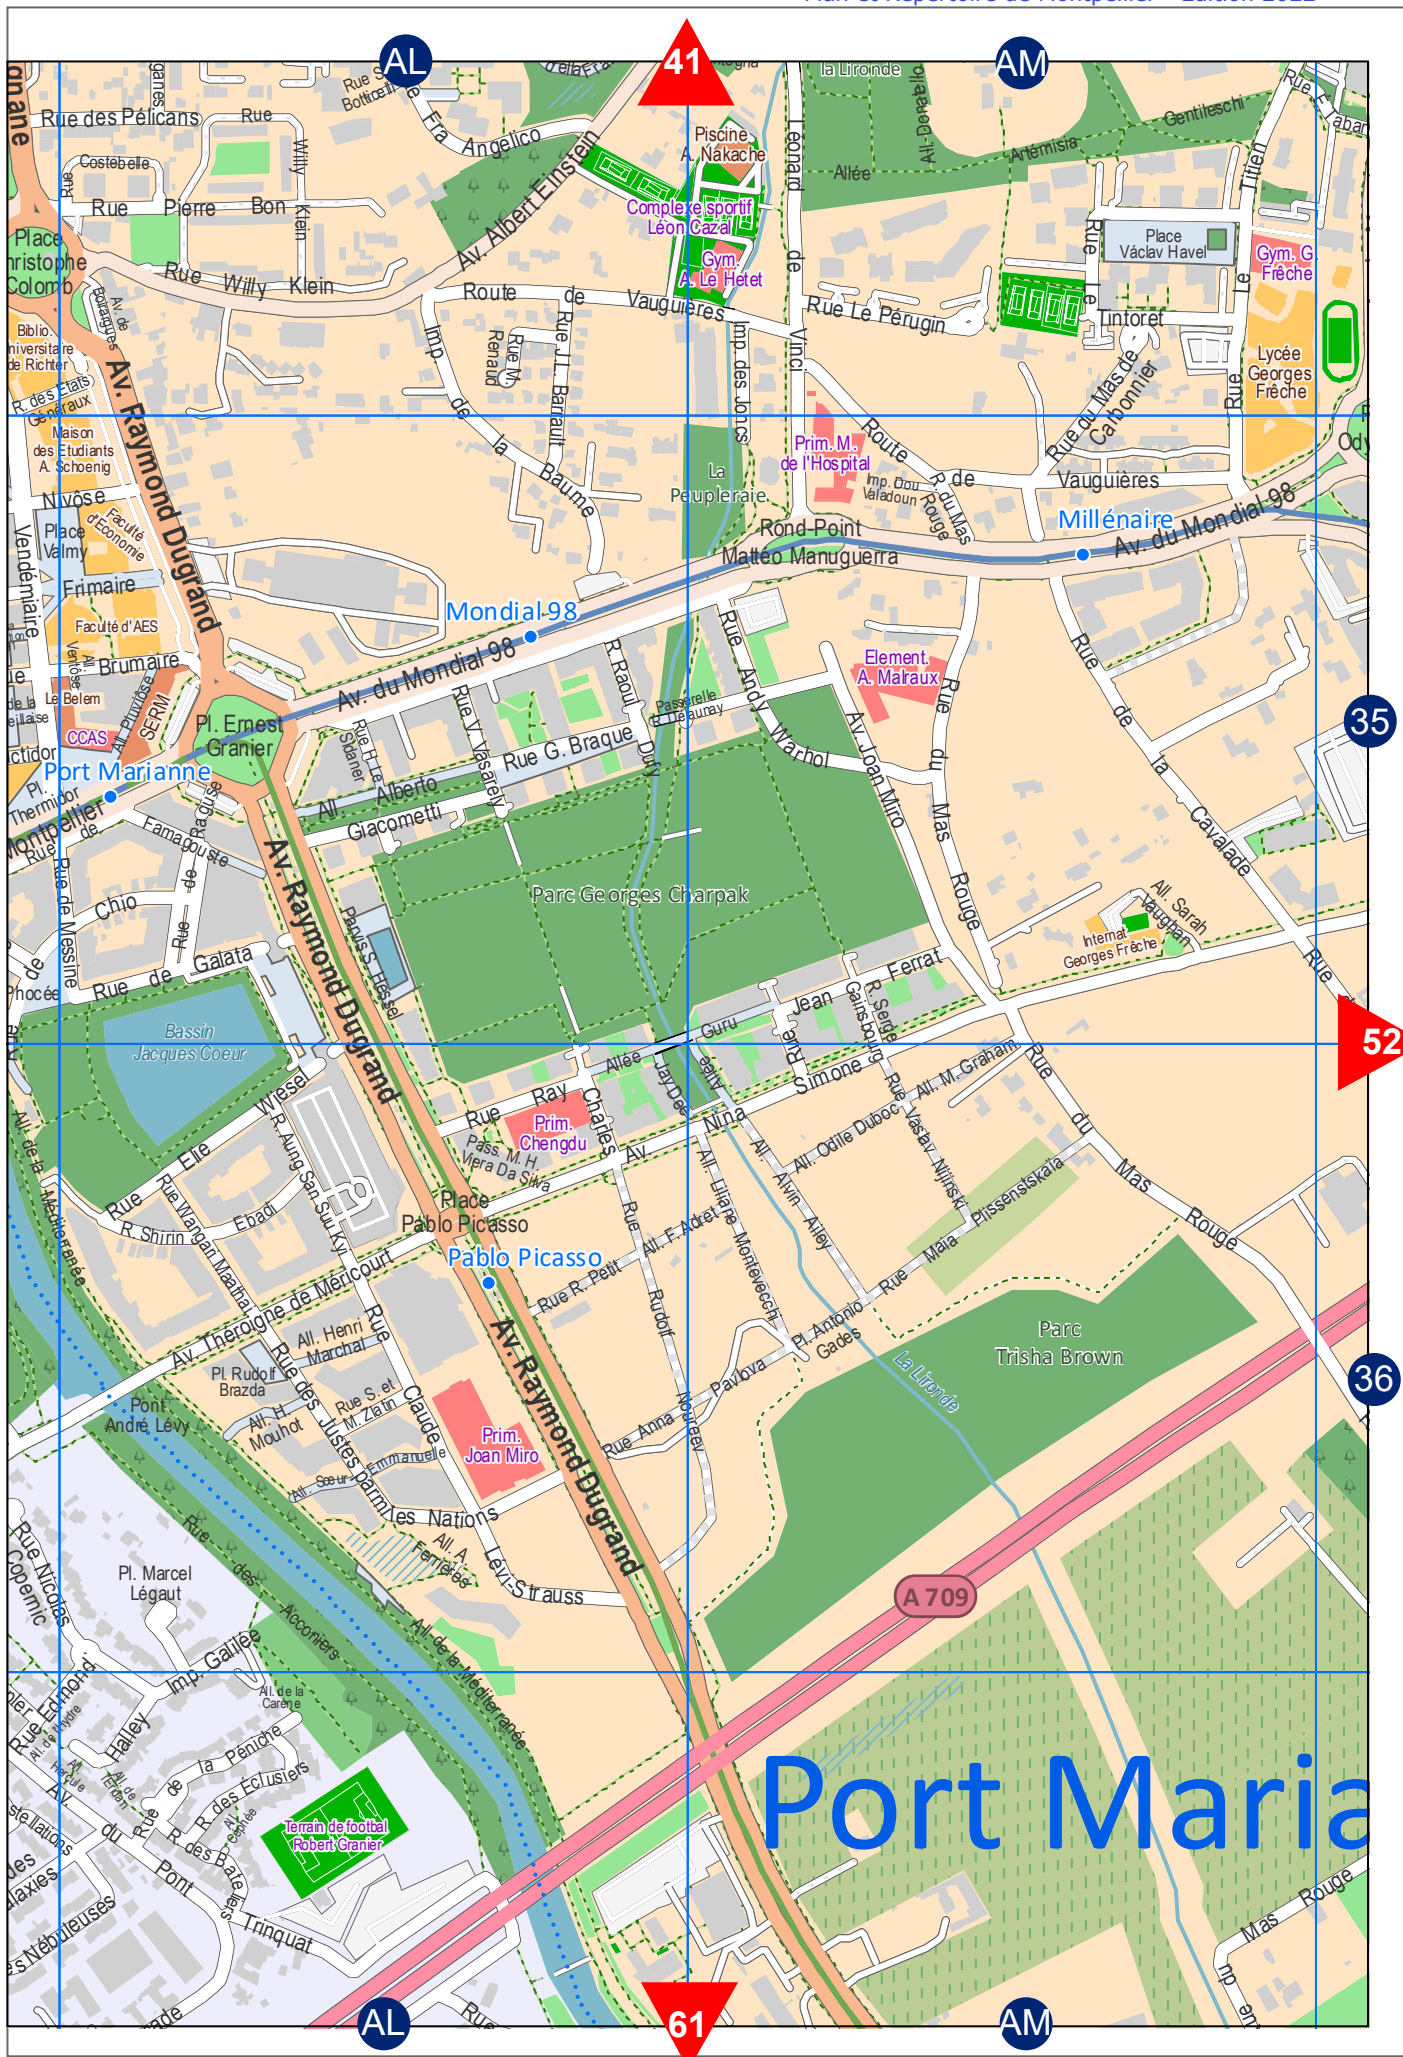

Chamberte

Pas du Loup

Côté d'un carreau = 540m

Côté d'un carreau = 540m

16	17	18	19	20	21	22	23		
14	15	16	17	18	19	20	21	22	23
24	25	26	27	28	29	30	31	32	33
34	35	36	37	38	39	40	41	42	43
44	45	46	47	48	49	50	51	52	53
54	55	56	57	58	59	60	61	62	63
64	65	66	67	68	69	70	71	72	73