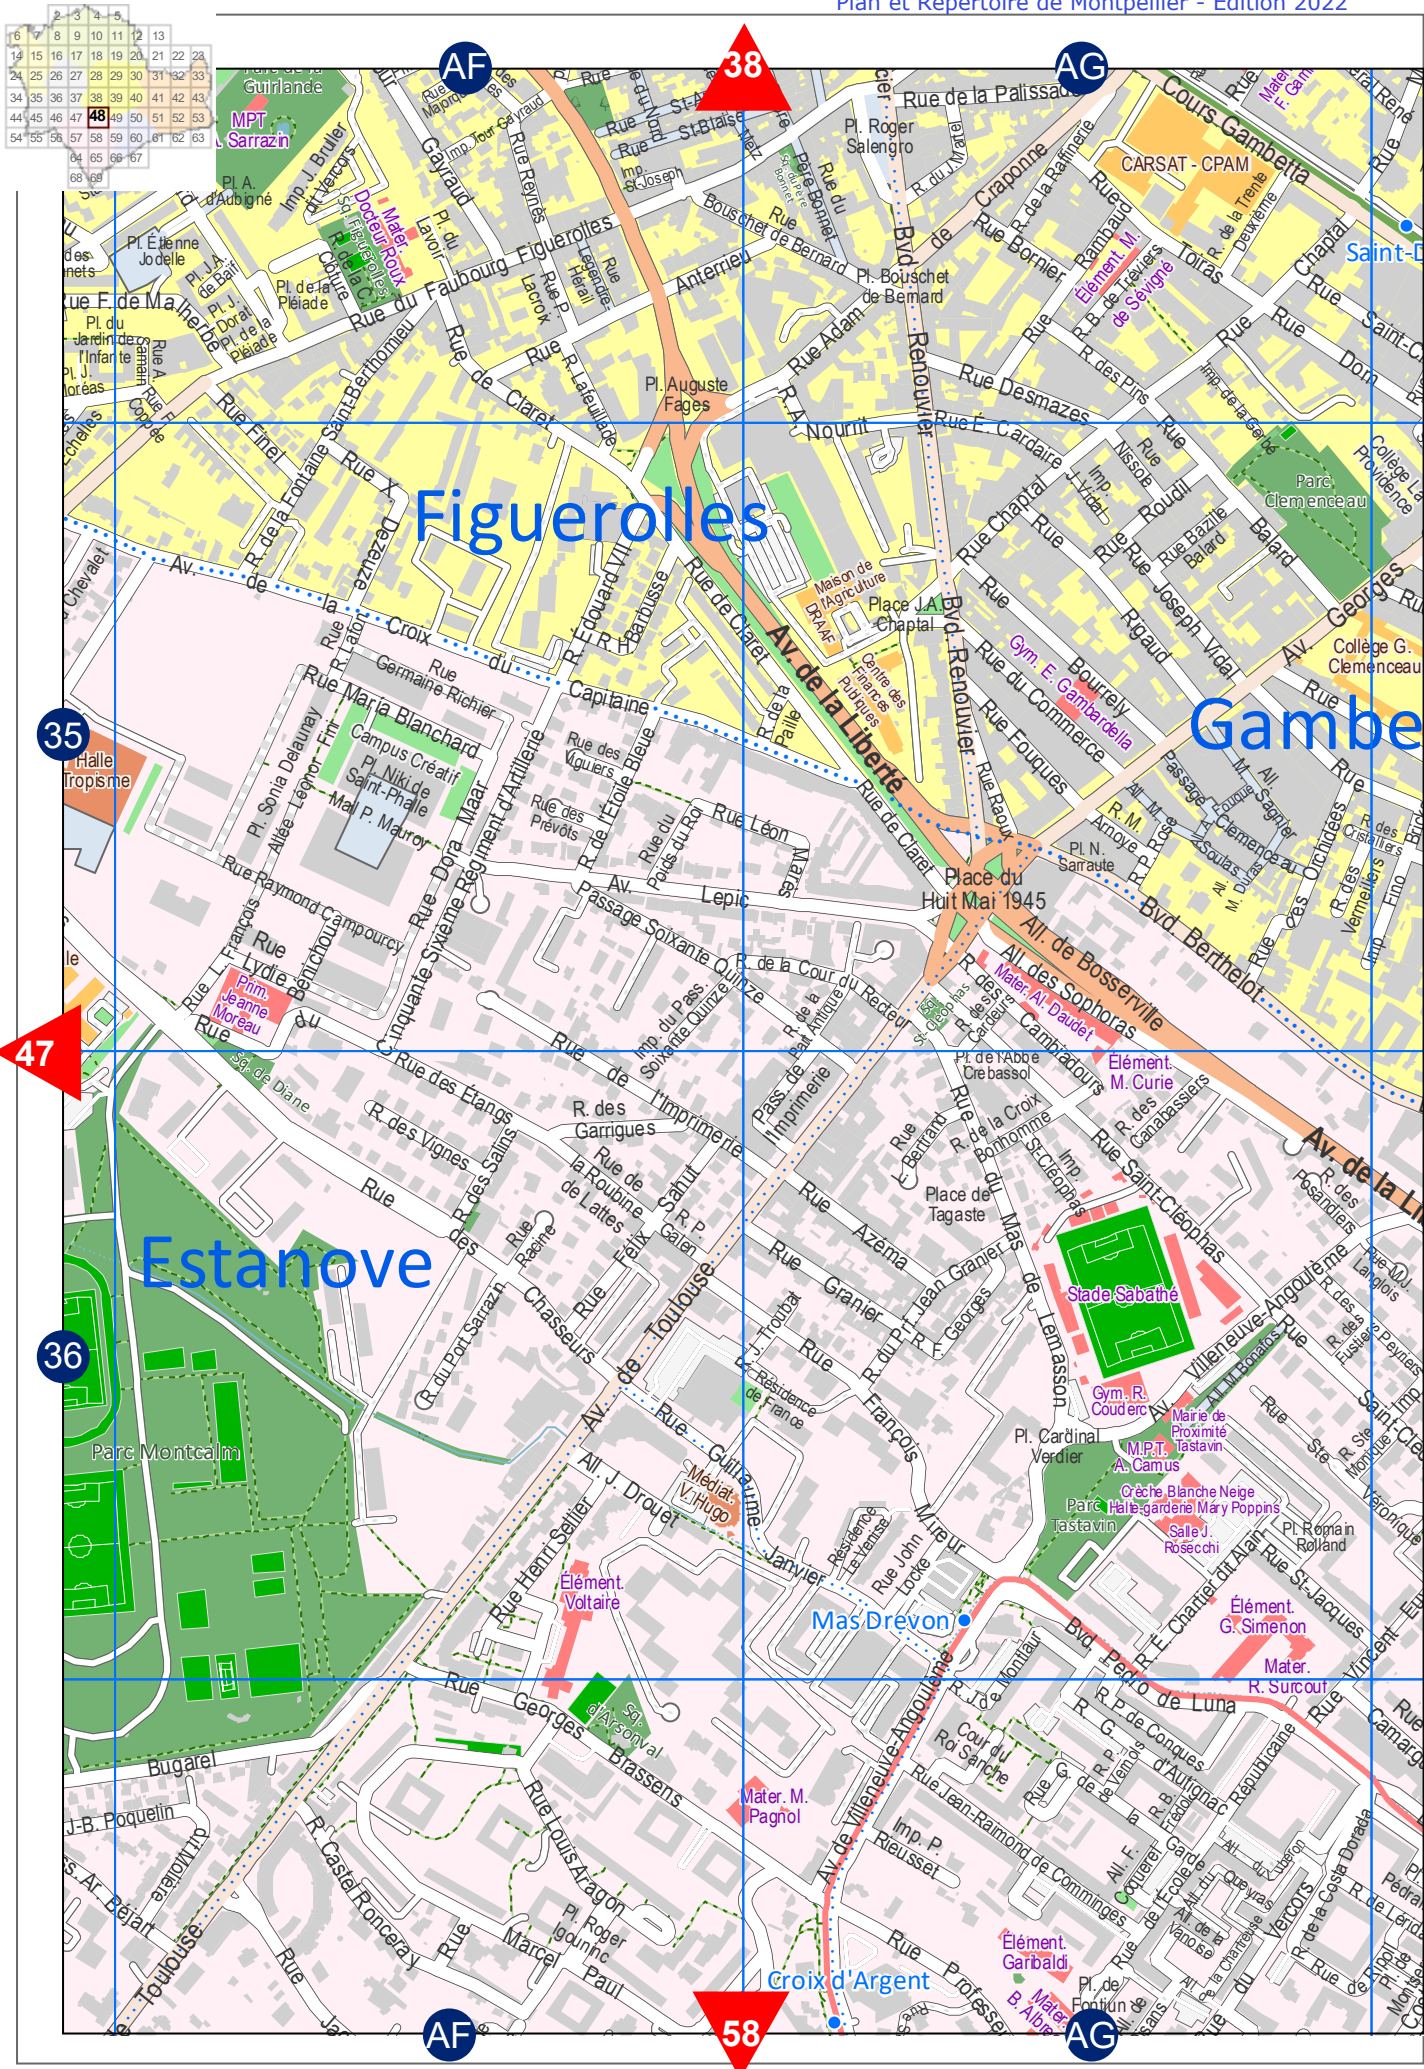

Chamberte

Pas du Loup

Côté d'un carreau = 540m

Côté d'un carreau = 540m

16	17	18	19	20	21	22	23		
14	15	16	17	18	19	20	21	22	23
24	25	26	27	28	29	30	31	32	33
34	35	36	37	38	39	40	41	42	43
44	45	46	47	48	49	50	51	52	53
54	55	56	57	58	59	60	61	62	63
64	65	66	67	68	69	70	71	72	73