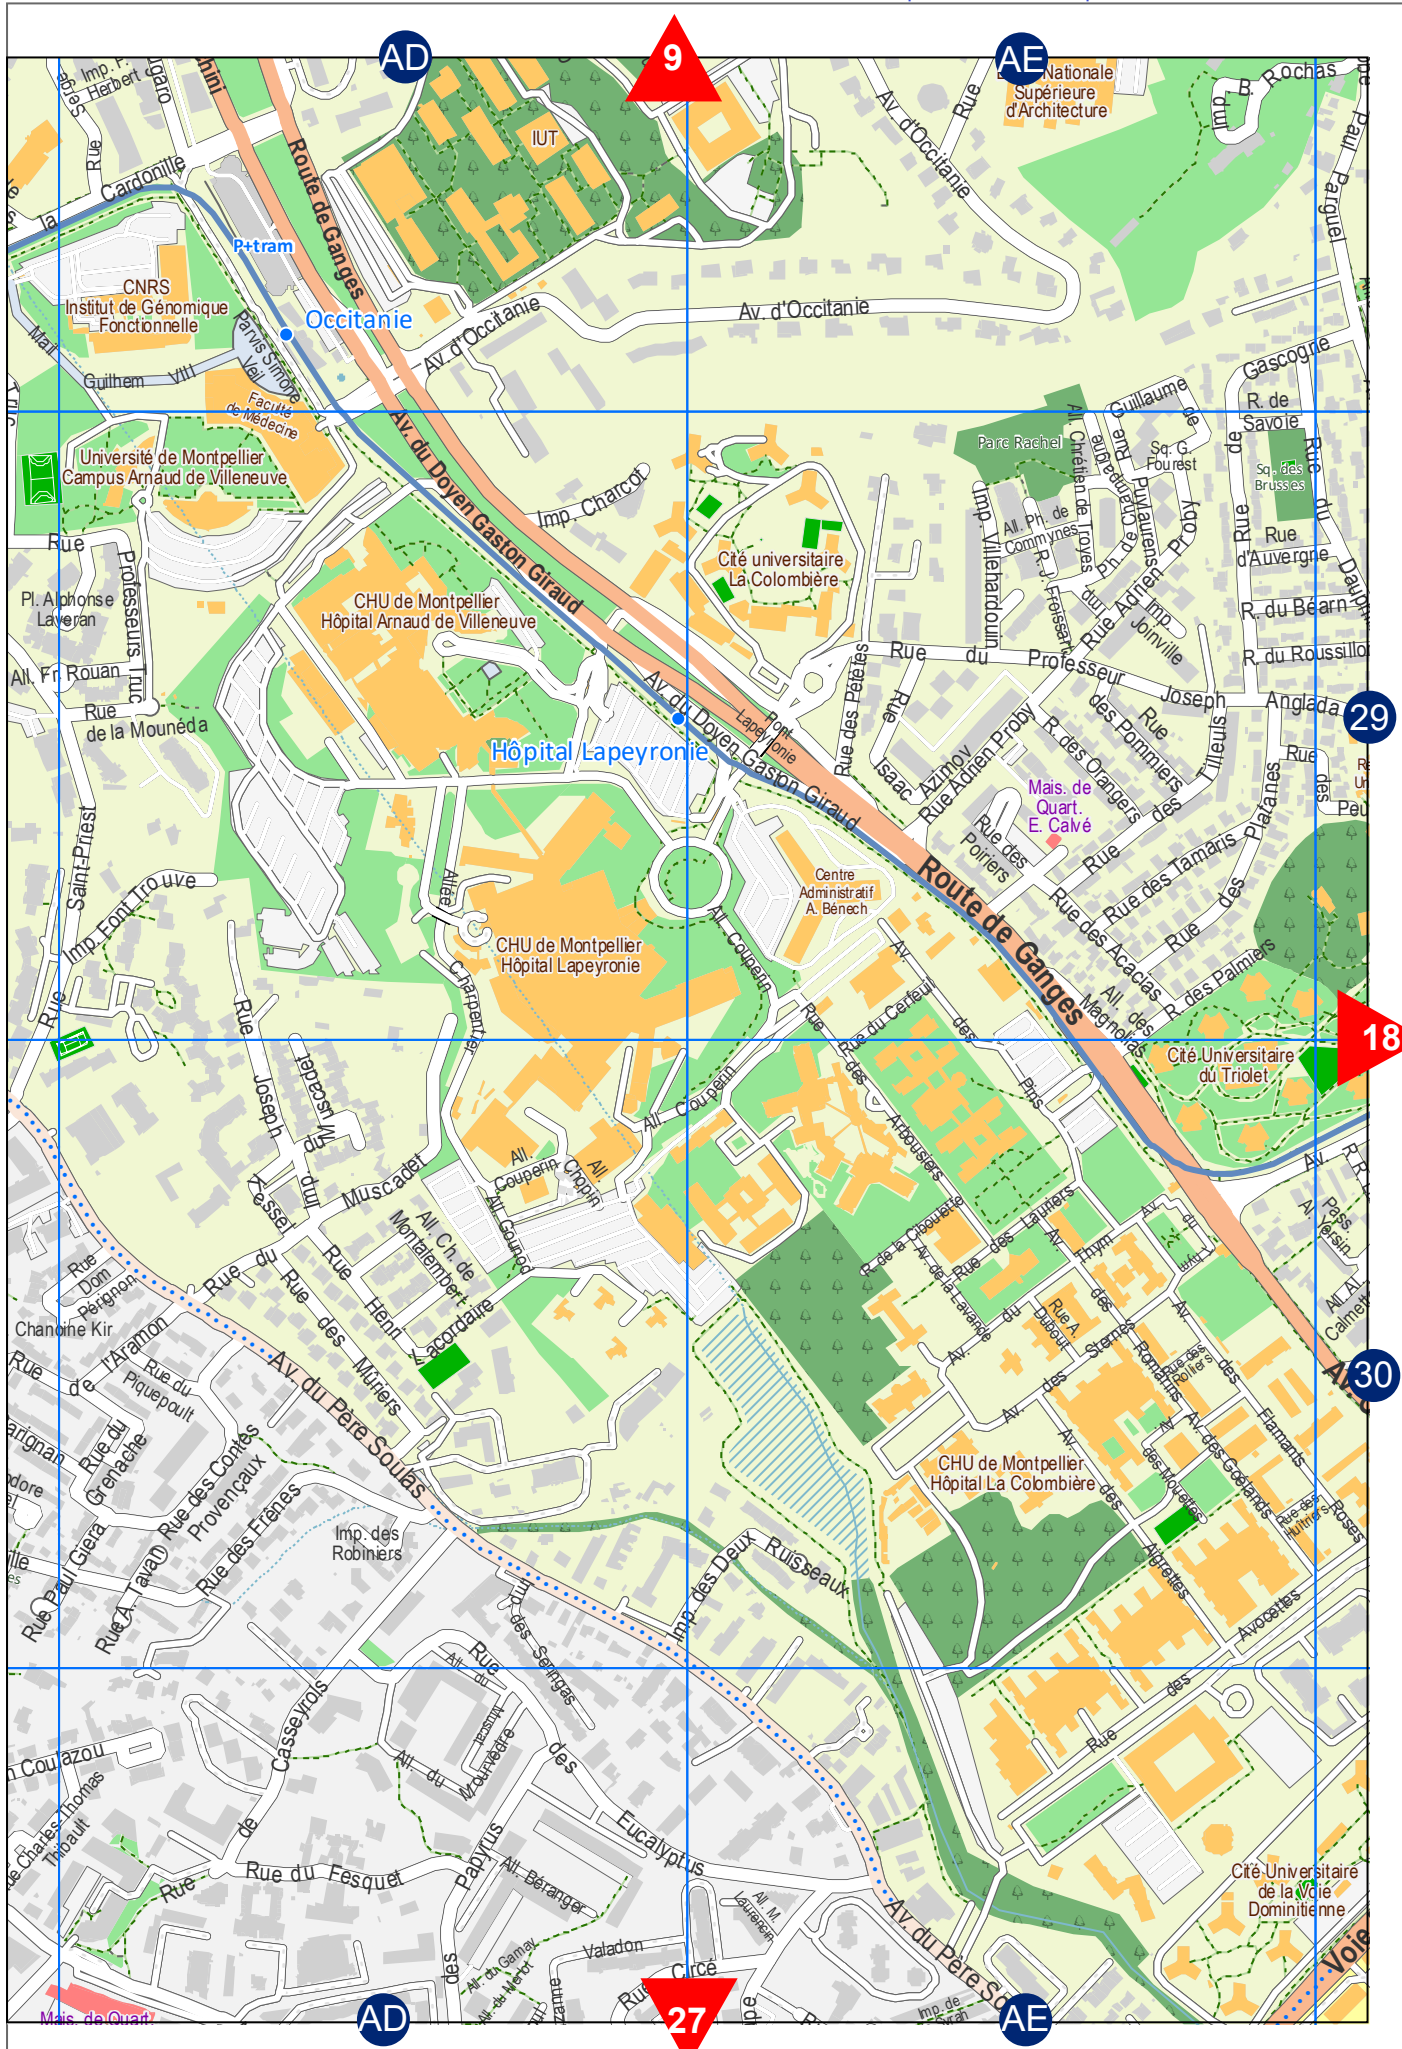

16	7	8	9	10	11	12	13
14	15	16	17	18	19	20	21
22	23	24	25	26	27	28	29
30	31	32	33	34	35	36	37
38	39	40	41	42	43	44	45
46	47	48	49	50	51	52	53
54	55	56	57	58	59	60	61
62	63	64	65	66	67	68	69

Hôpitaux-Facultés