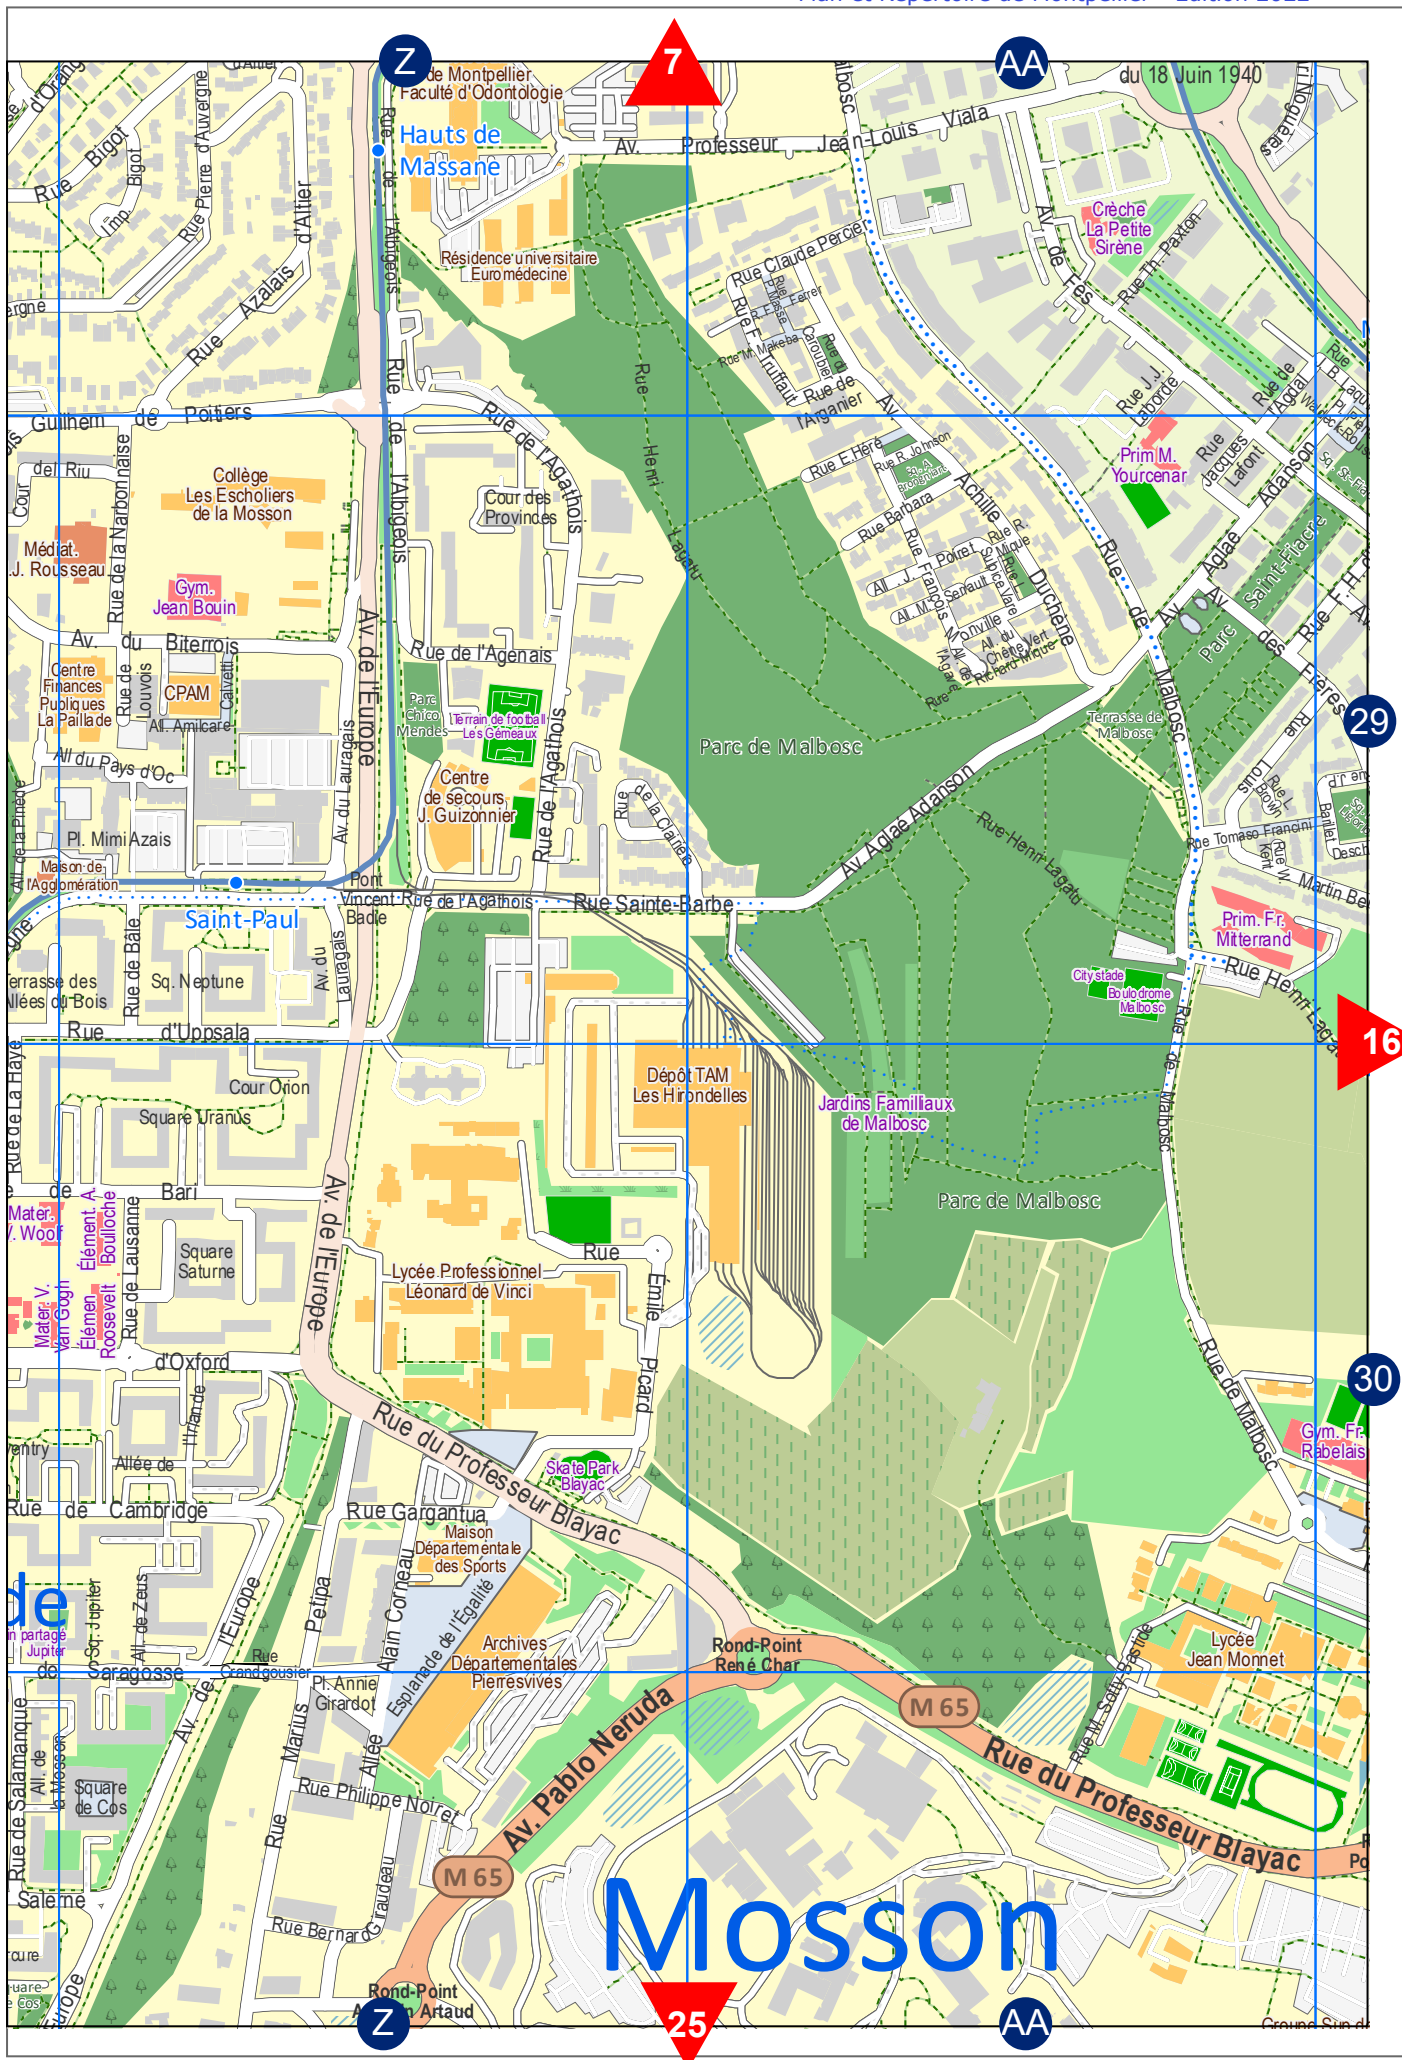

Mosson

16	7	8	9	10	11	12	13		
14	15	16	17	18	19	20	21	22	23
24	25	26	27	28	29	30	31	32	33
34	35	36	37	38	39	40	41	42	43
44	45	46	47	48	49	50	51	52	53
54	55	56	57	58	59	60	61	62	63
64	65	66	67						
68	69