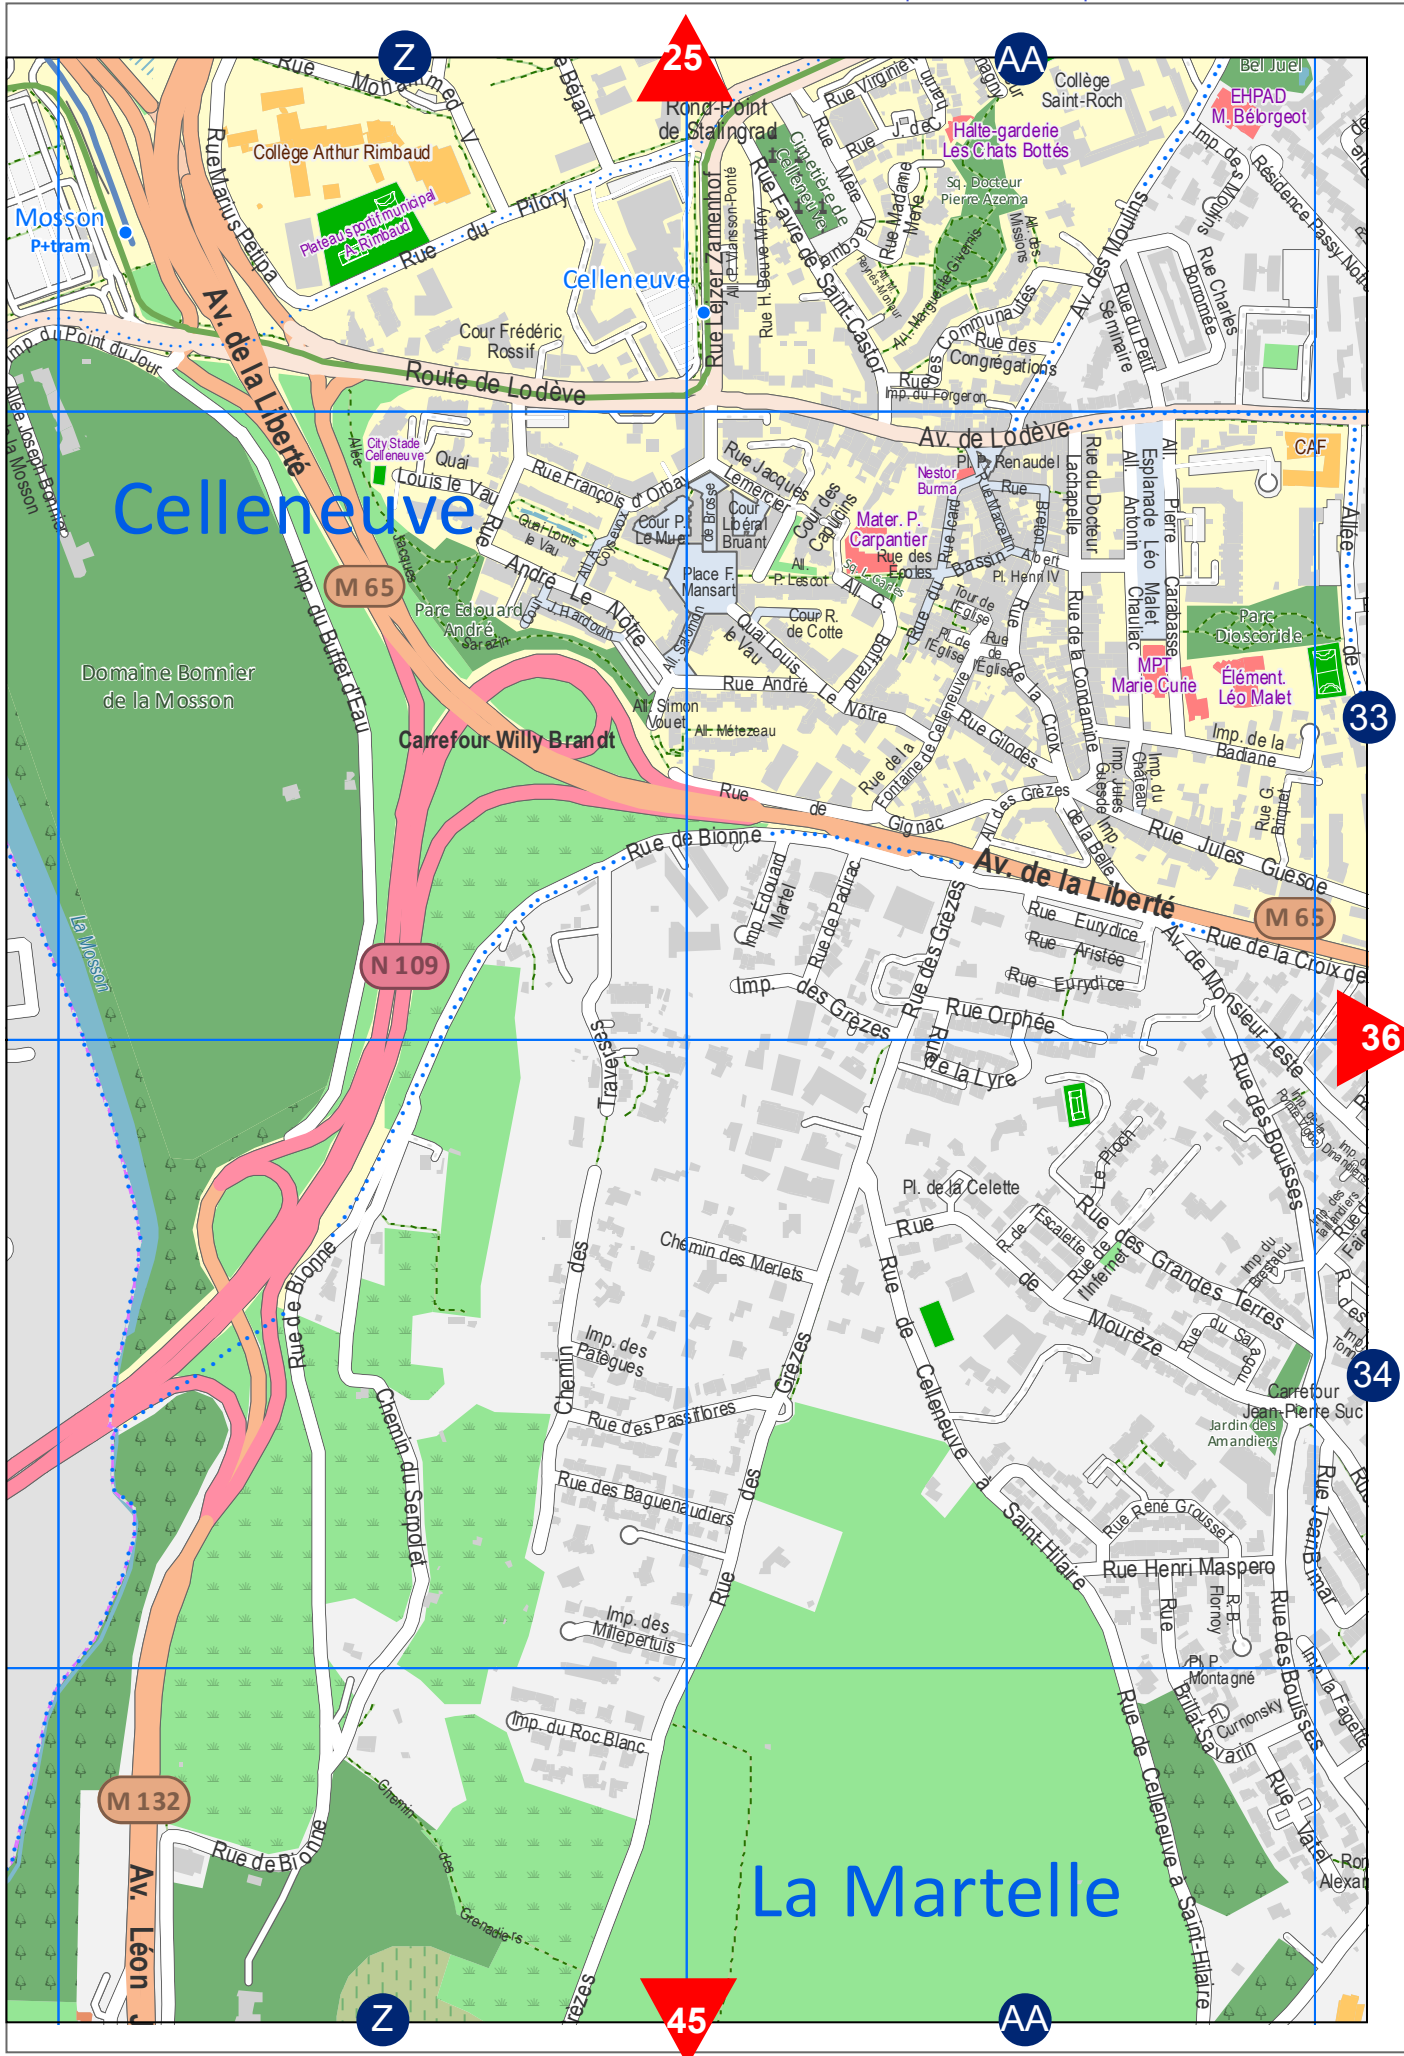

16	17	18	19	20	21	22	23		
14	15	16	17	18	19	20	21	22	23
24	25	26	27	28	29	30	31	32	33
34	35	36	37	38	39	40	41	42	43
44	45	46	47	48	49	50	51	52	53
54	55	56	57	58	59	60	61	62	63
64	65	66	67