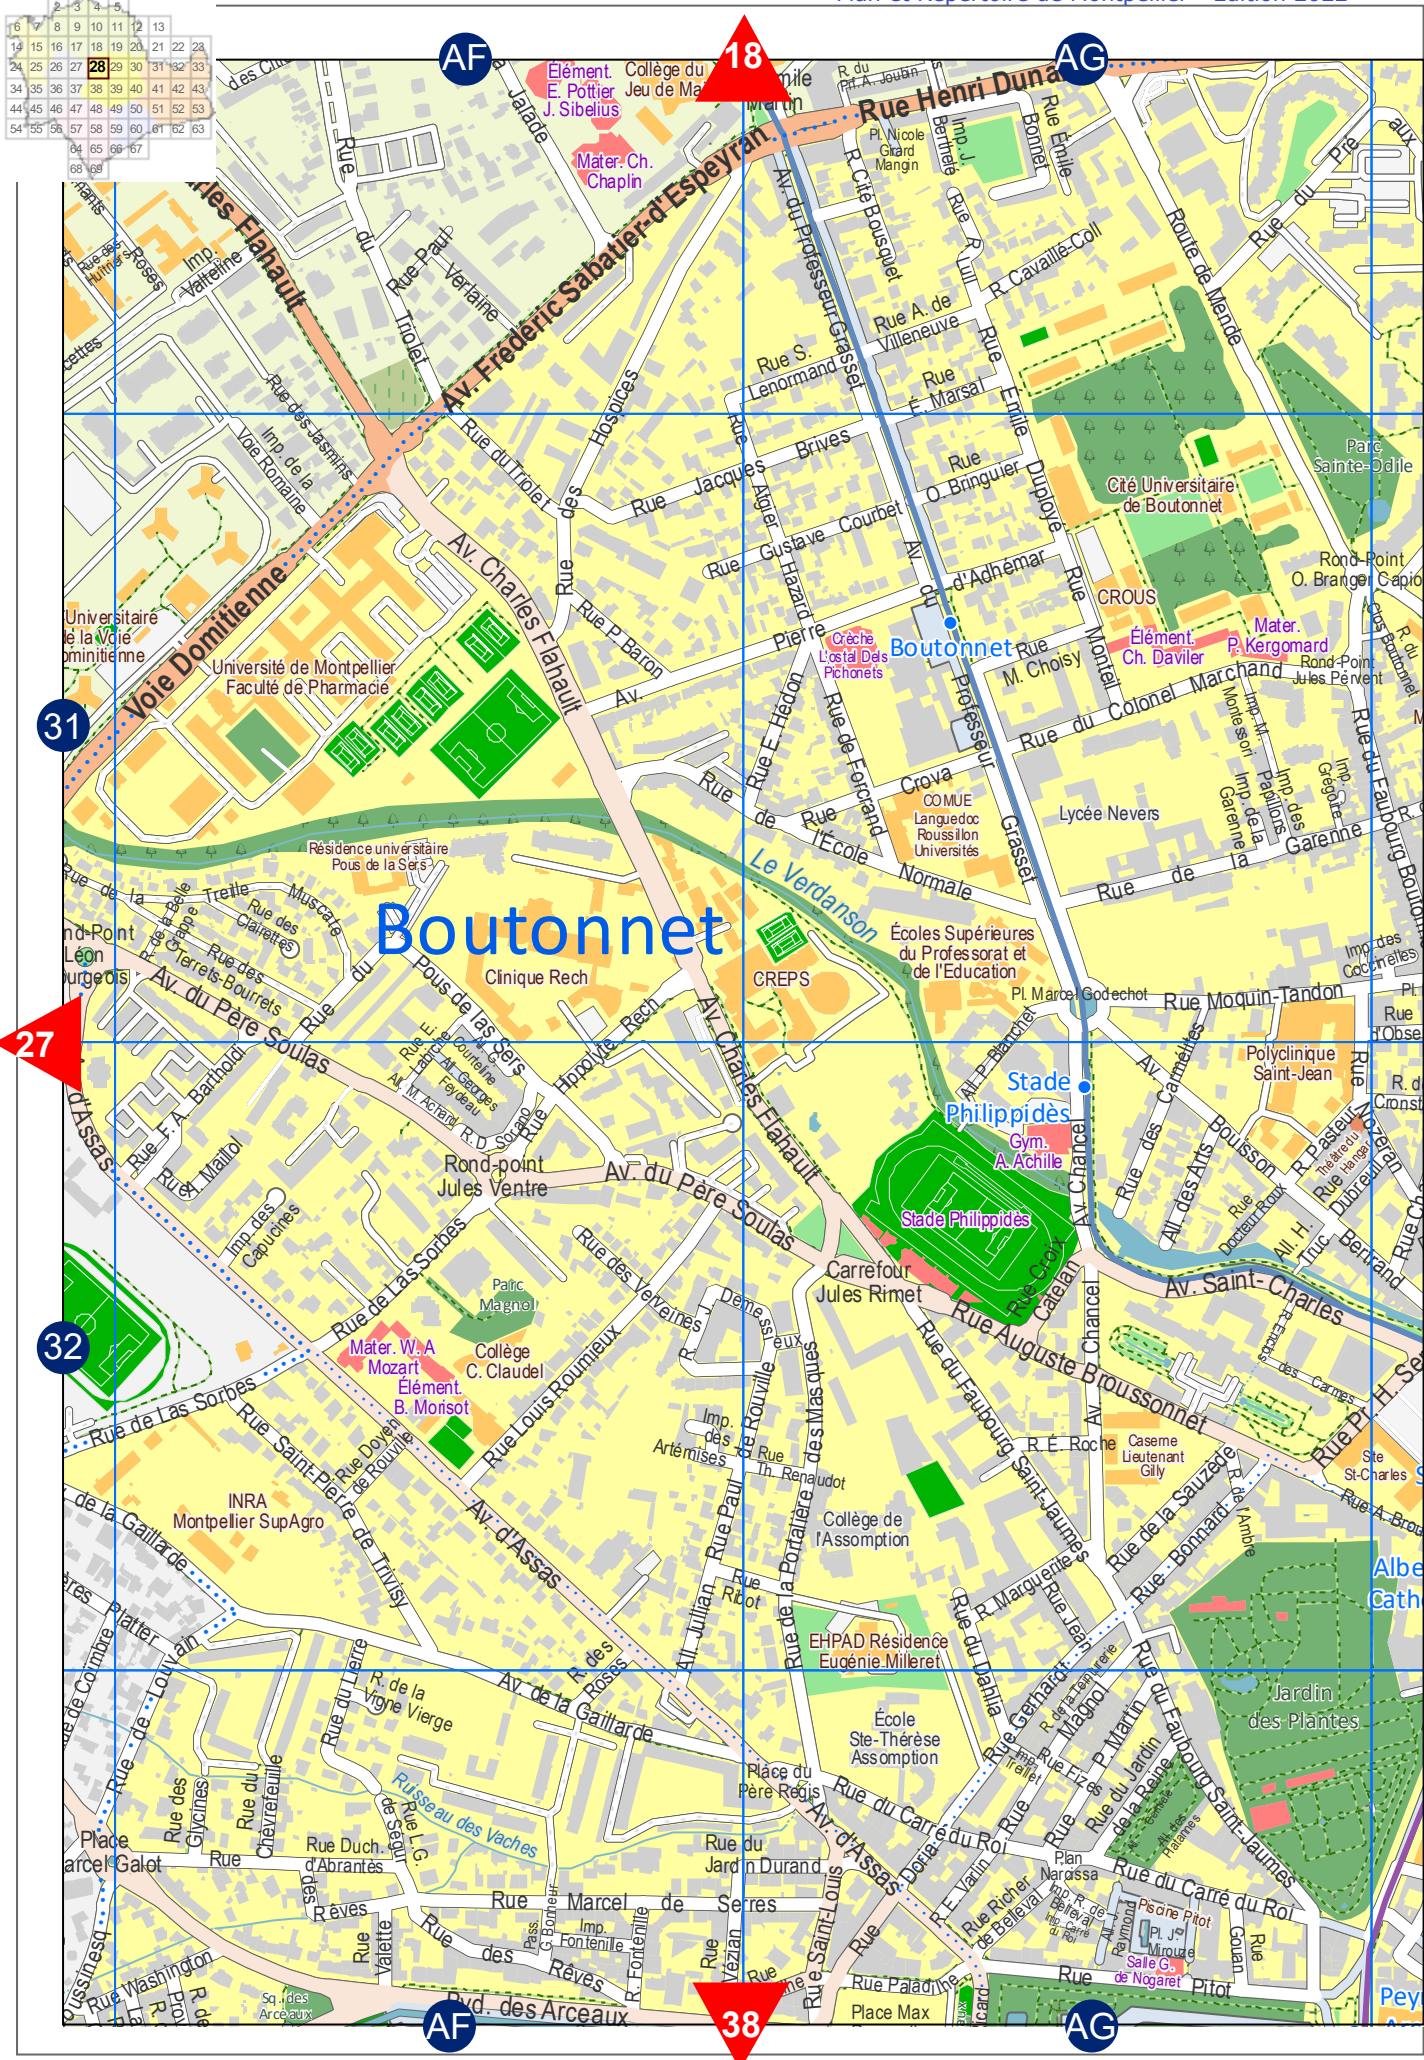

Côté d'un carreau = 540m

Mosson

Celleneuve

16	7	8	9	10	11	12	13		
14	15	16	17	18	19	20	21	22	23
24	25	26	27	28	29	30	31	32	33
34	35	36	37	38	39	40	41	42	43
44	45	46	47	48	49	50	51	52	53
54	55	56	57	58	59	60	61	62	63
64	65	66	67						
68	69								