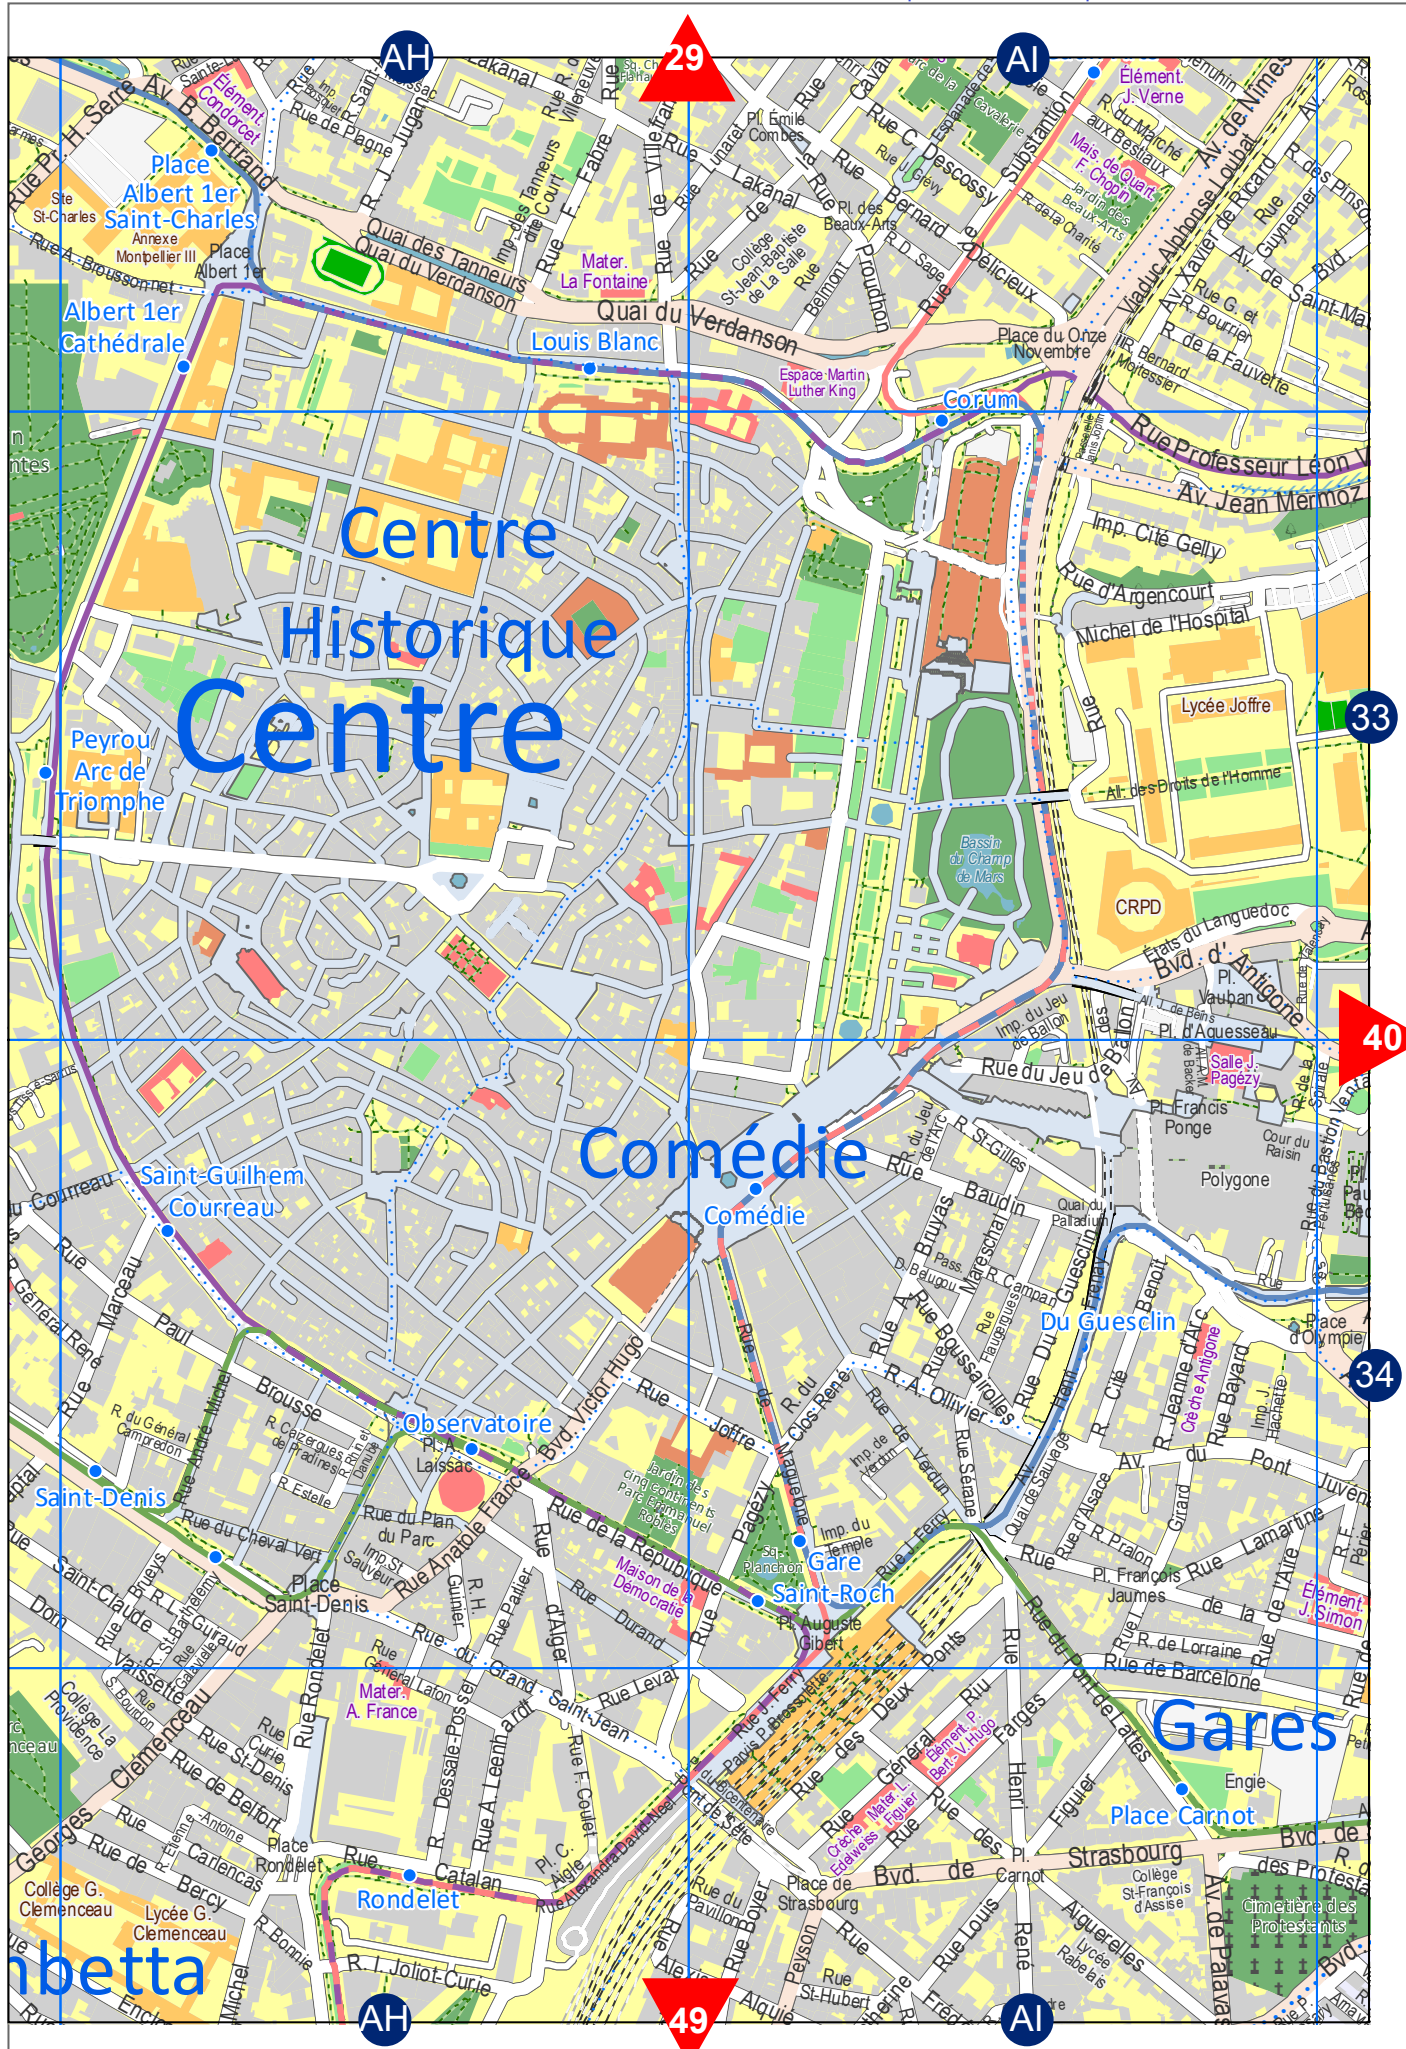

voir pages 70 et 71 pour l'agrandissement du centre historique

16	17	18	19	20	21	22	23
14	15	16	17	18	19	20	21
24	25	26	27	28	29	30	31
34	35	36	37	38	39	40	41
44	45	46	47	48	49	50	51
54	55	56	57	58	59	60	61
64	65	66	67	68	69	70	71