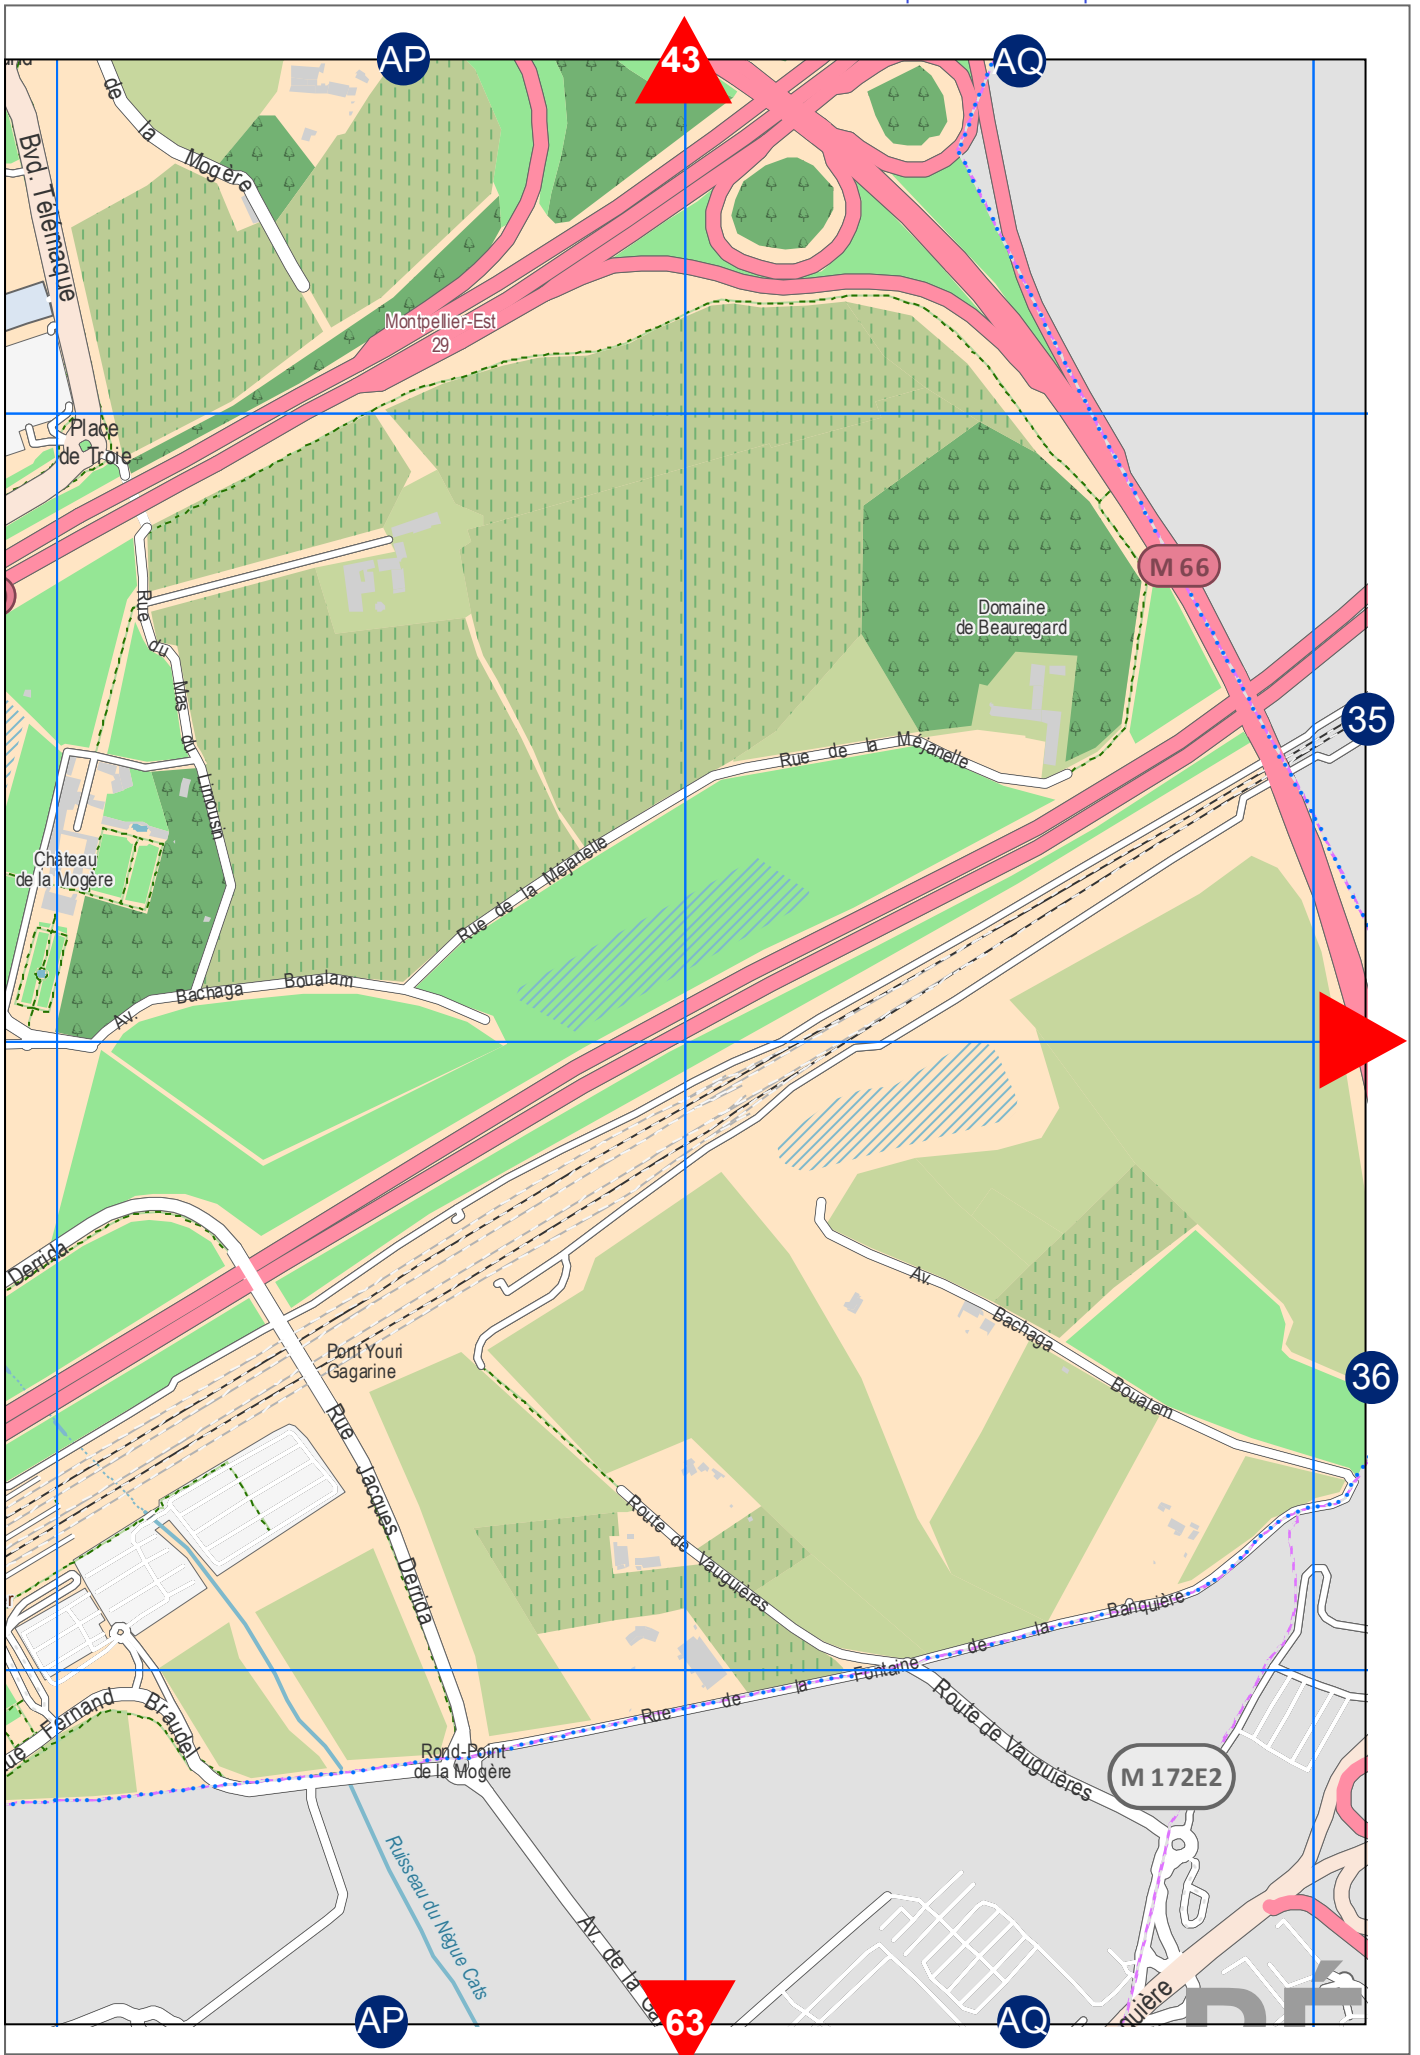

16	7	8	9	10	11	12	13		
14	15	16	17	18	19	20	21	22	23
24	25	26	27	28	29	30	31	32	33
34	35	36	37	38	39	40	41	42	43
44	45	46	47	48	49	50	51	52	53
54	55	56	57	58	59	60	61	62	63
64	65	66	67						
68	69