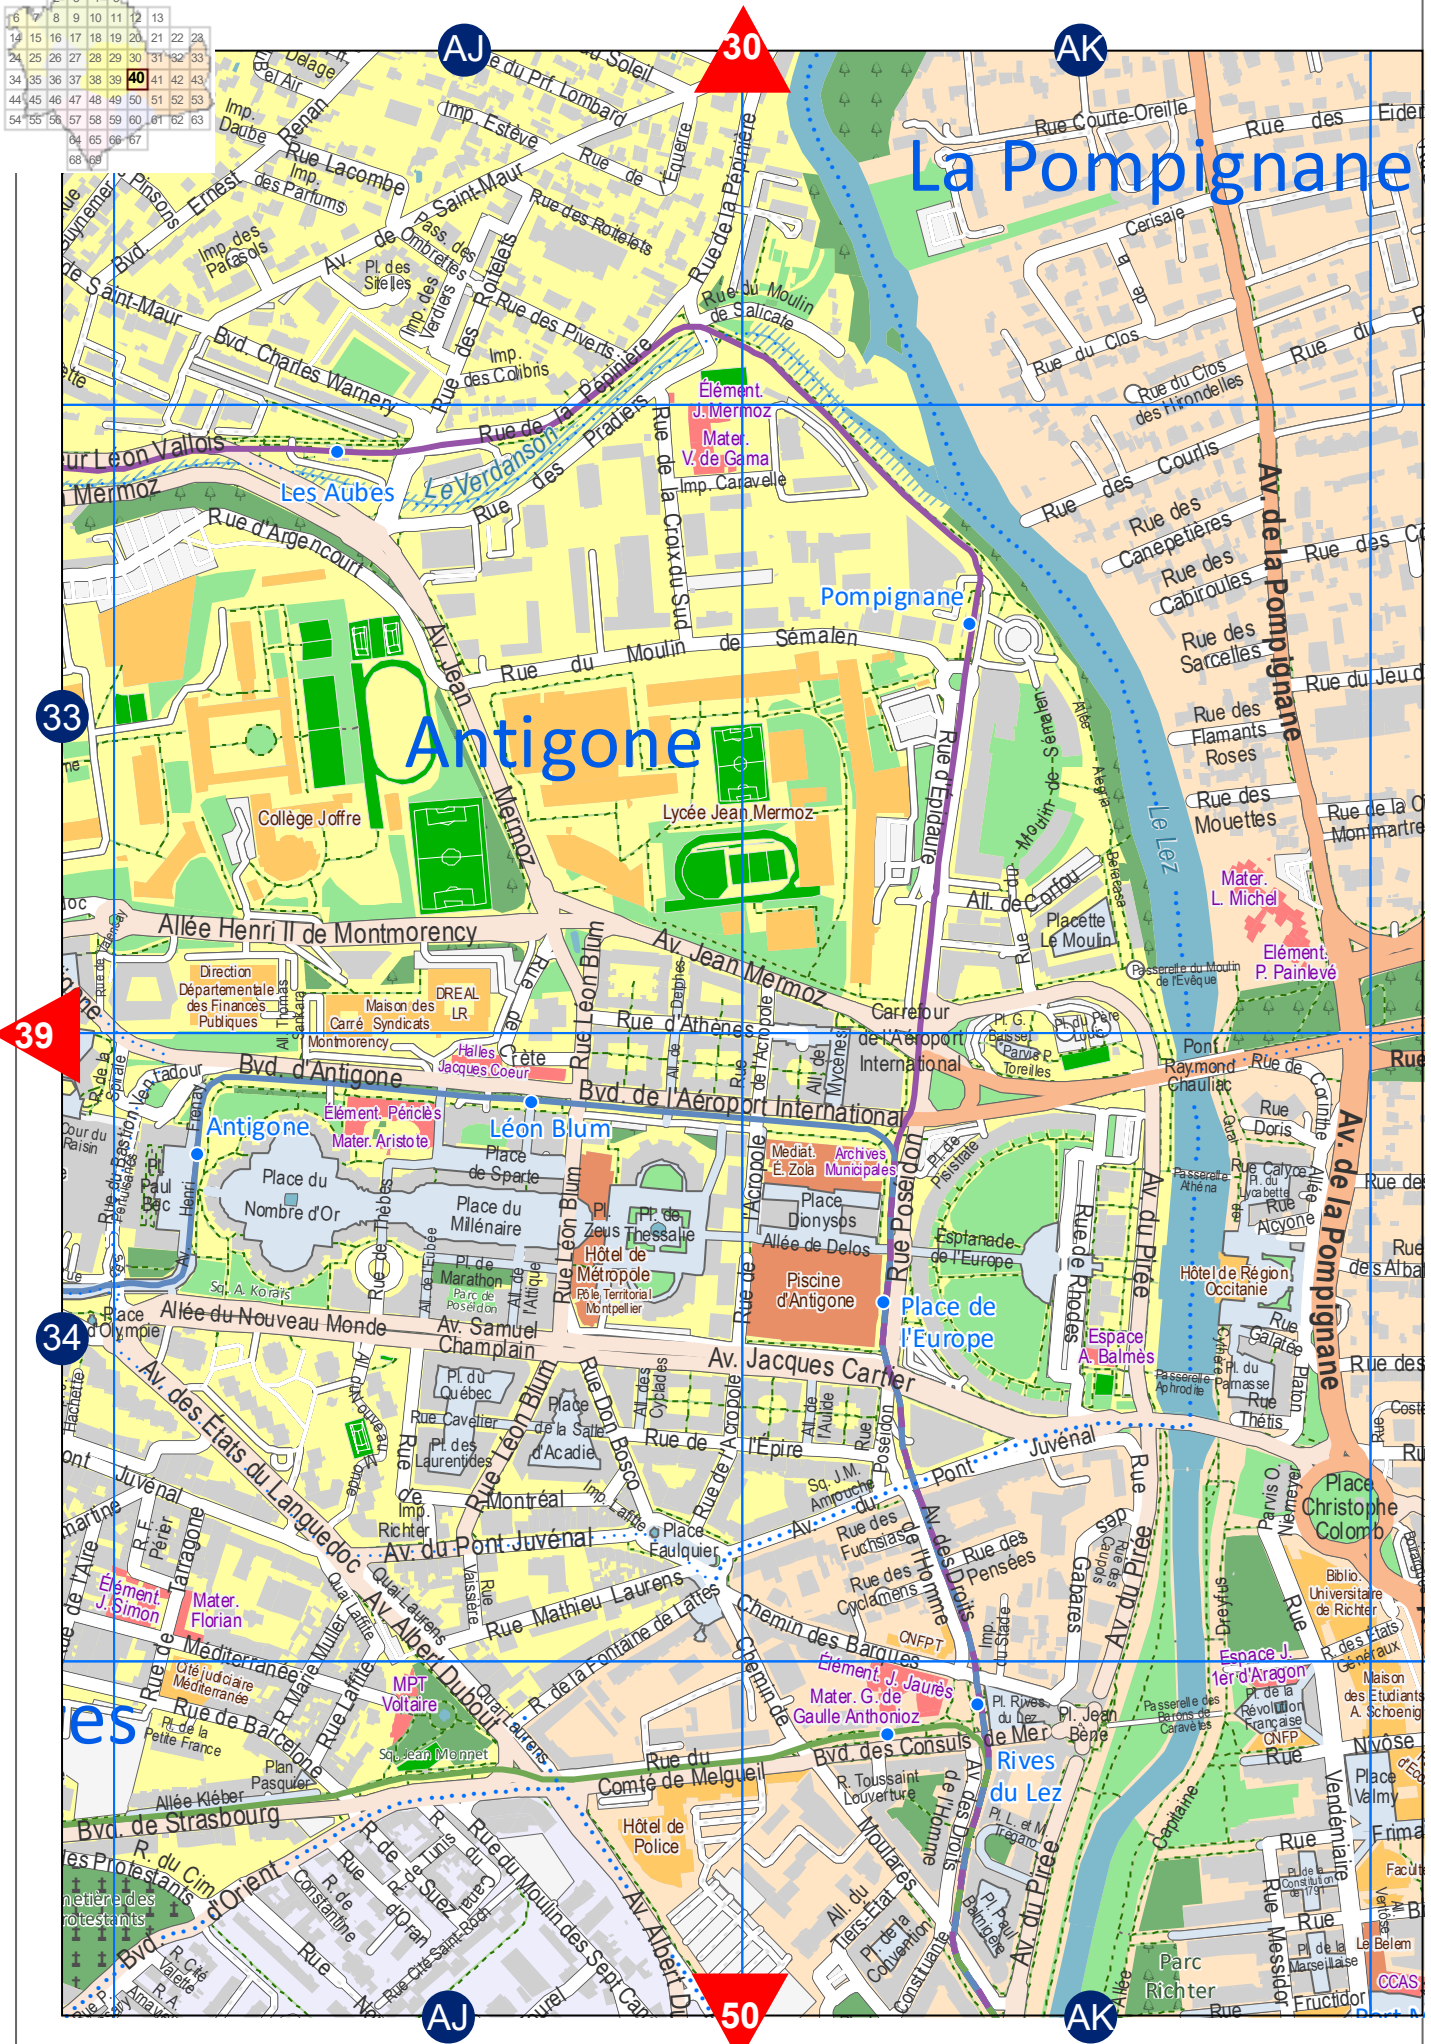

16	17	18	19	20	21	22	23
14	15	16	17	18	19	20	21
24	25	26	27	28	29	30	31
34	35	36	37	38	39	40	41
44	45	46	47	48	49	50	51
54	55	56	57	58	59	60	61
64	65	66	67	68	69	70	71

Côté d'un carreau = 540m