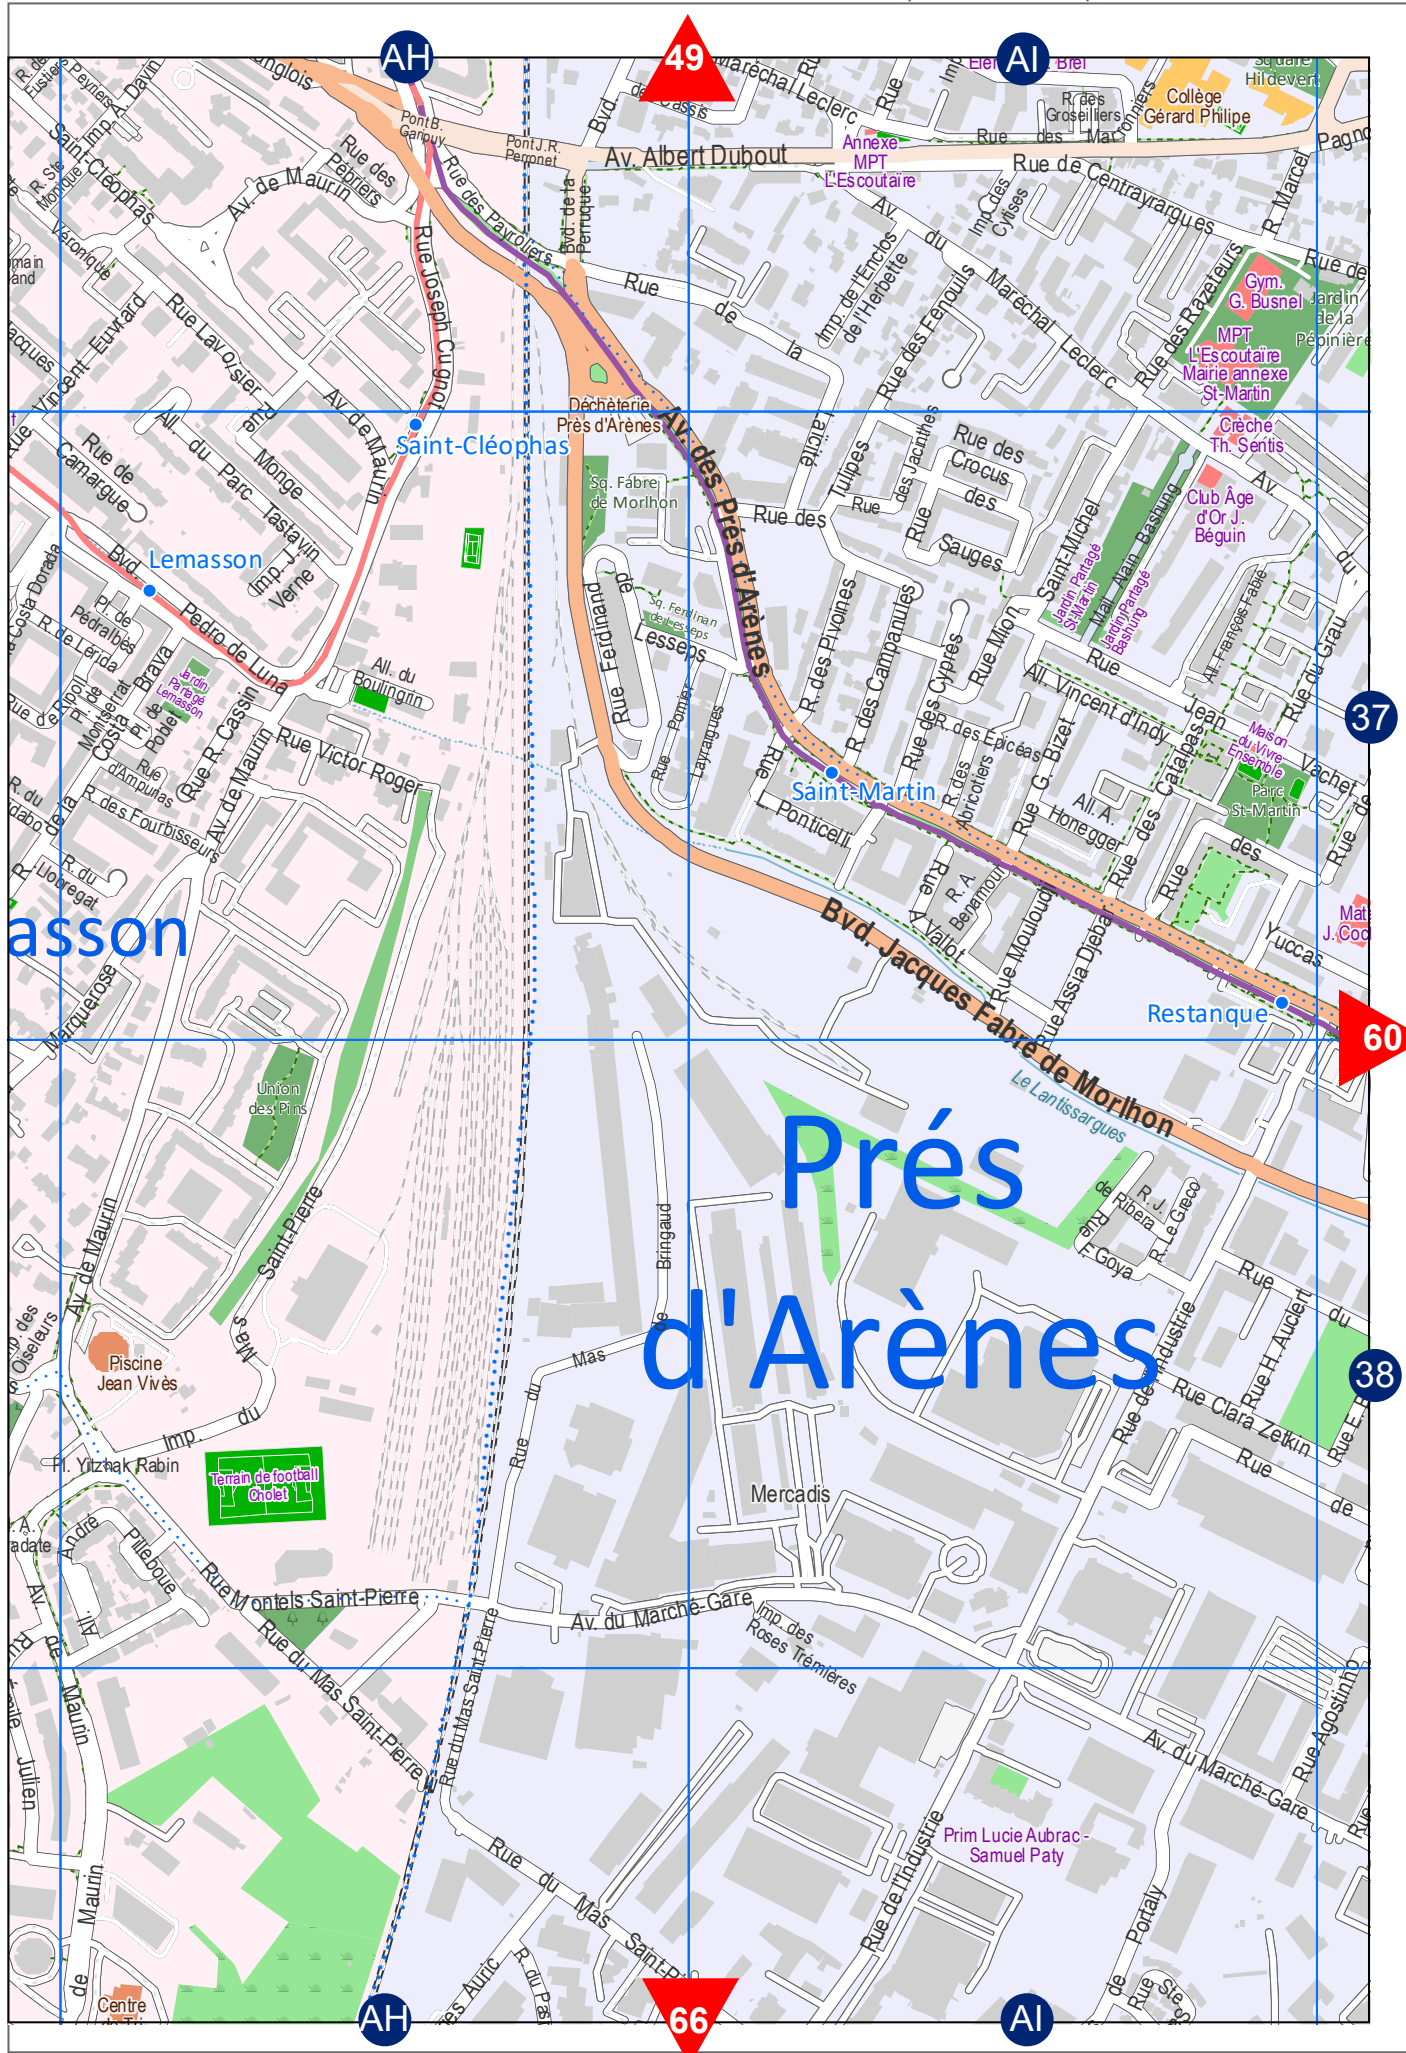

Près d'Arènes