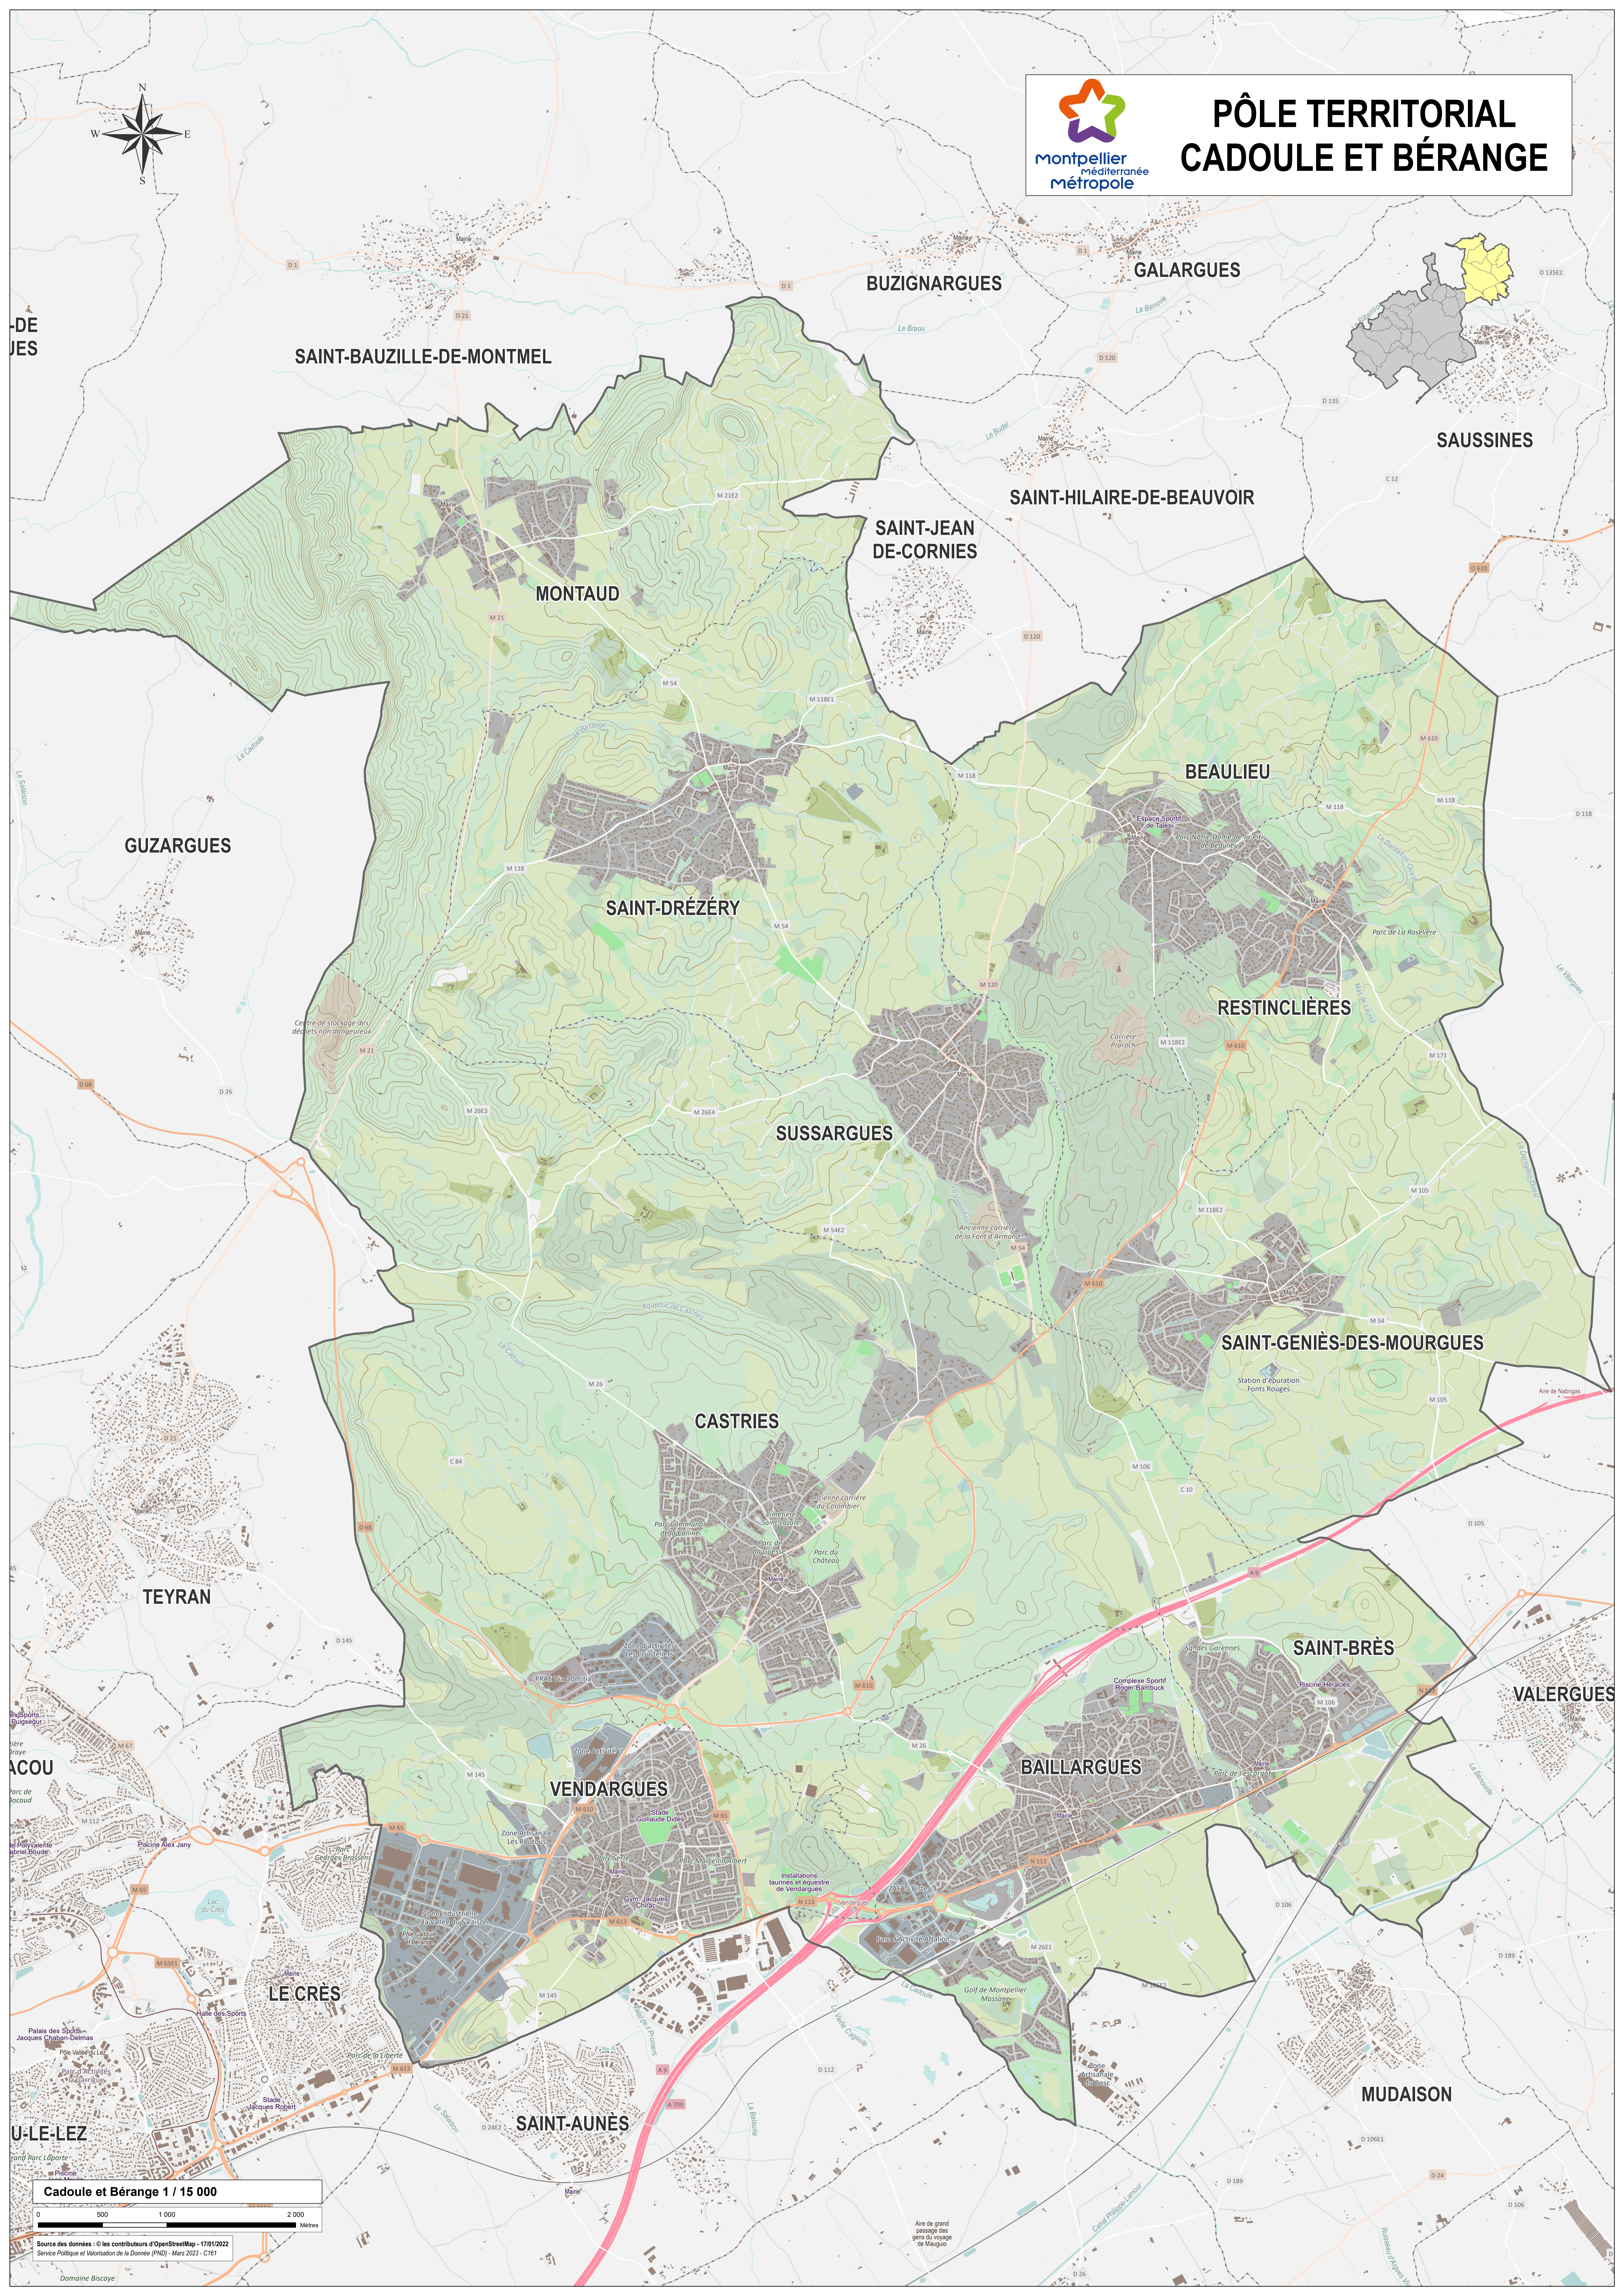

PÔLE TERRITORIAL CADOULE ET BÉRANGE

SAINT-BAUZILLE-DE-MONTMEL

BUZIGNARGUES

GALARGUES

SAUSSINES

SAINT-HILAIRE-DE-BEAUVOIR

SAINT-JEAN
DE-CORNIES

MONTAUD

BEAULIEU

GUZARGUES

SAINT-DRÉZÉRY

RESTINCLIÈRES

SUSSARGUES

SAINT-GENIÈS-DES-MOURGUES

CASTRIES

TEYRAN

SAINT-BRÈS

VALERGUES

BAILLARGUES

VENDARGUES

LE CRÈS

SAINT-AUNÈS

MUDAISON

Cadoule et Bérange 1 / 15 000

0 500 1 000 2 000 Mètres

Domaine Biscaye