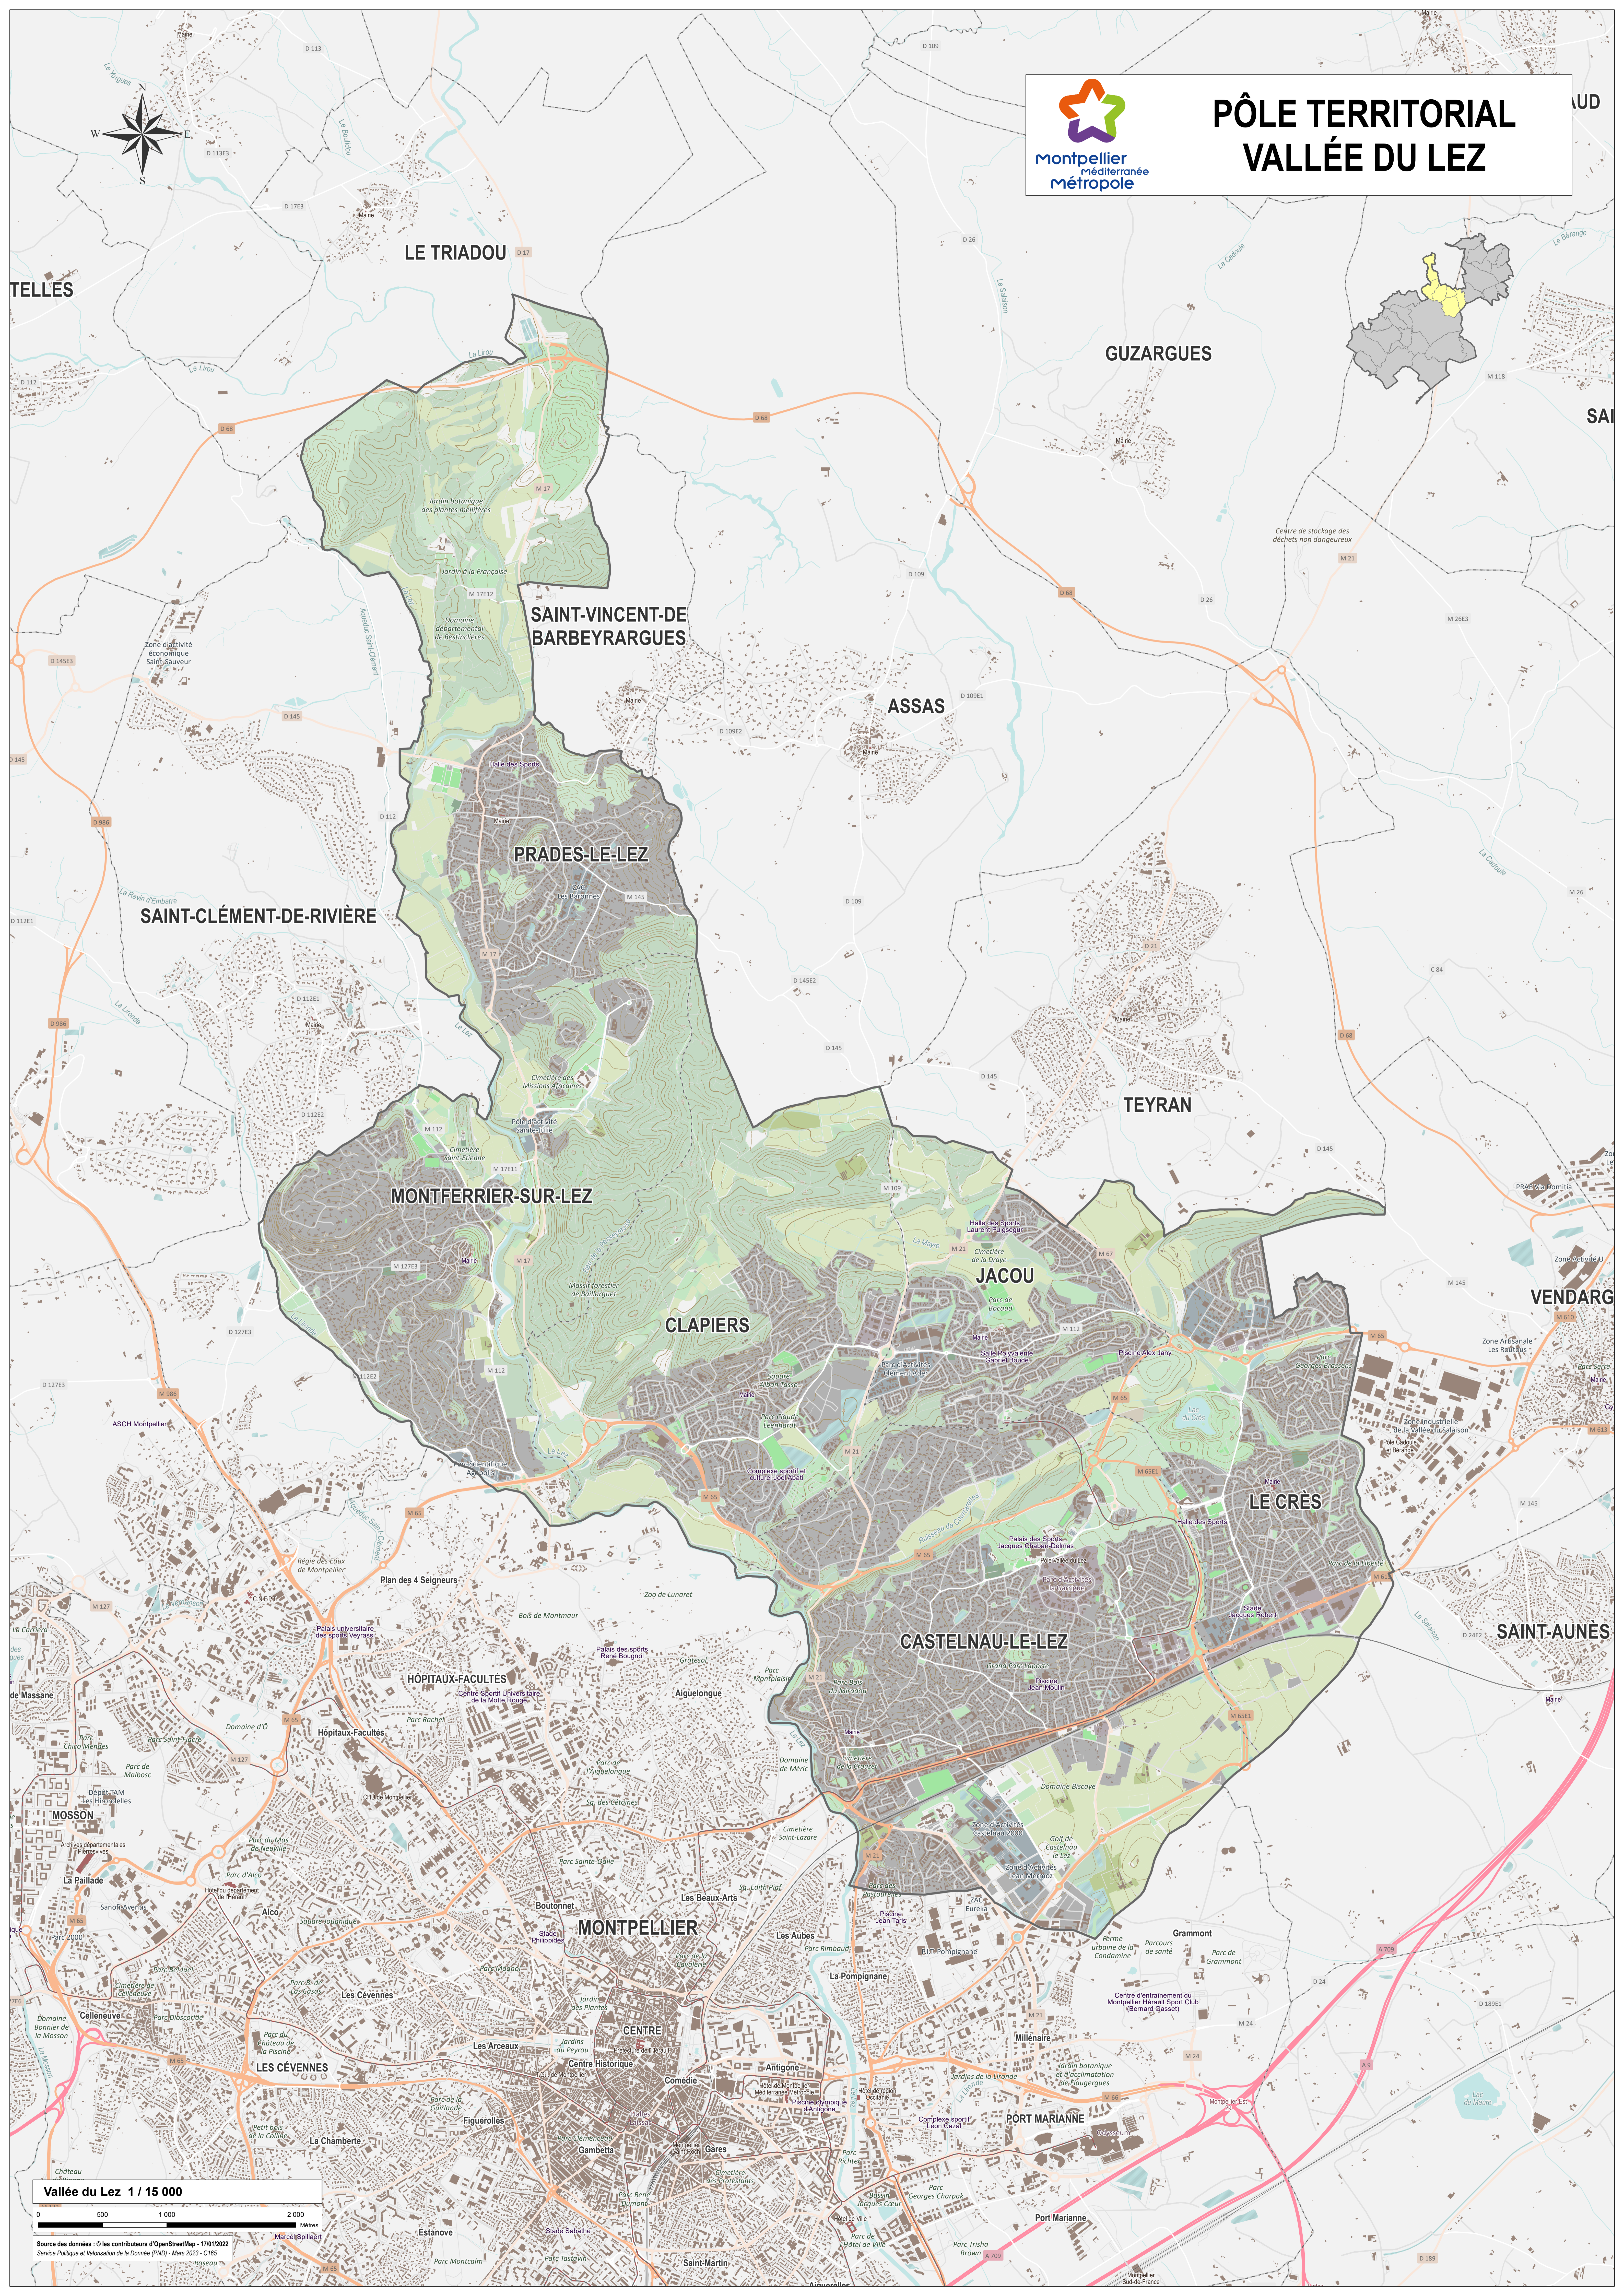

# PÔLE TERRITORIAL VALLÉE DU LEZ

LE TRIADOU

GUZARGUES

SAINT-VINCENT-DE  
BARBEYRARGUES

ASSAS

SAINT-CLÉMENT-DE-RIVIÈRE

PRADES-LE-LEZ

TEYRAN

MONTFERRIER-SUR-LEZ

CLAPIERS

JACOU

LE CRÈS

CASTELNAU-LE-LEZ

SAINT-AUNÈS

MONTPELLIER

Vallée du Lez 1 / 15 000

Source des données : © les contributeurs d'OpenStreetMap - 17/01/2022  
Service Politique et Valorisation de la Donnée (PVD) - Mars 2023 - C165