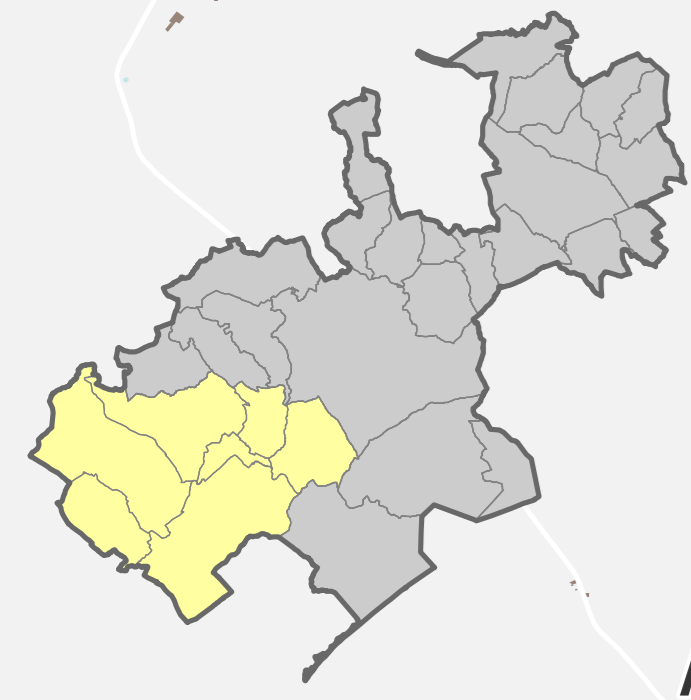

PÔLE TERRITORIAL PLAINE OUEST

AUMELAS

MURVIEL-LÈS-MONPELLIER

PIGNAN

LAVÉRUNE

SAUSSAN

SAINT-JEAN-DE-VÉDAS

COURNONTERRAL

FABRÈGUES

COURNONSEC

VILLENEUVE-LÈS-MAGUEL

MONTBAZIN

MIREVAL

GIGEAN

POUSSAN